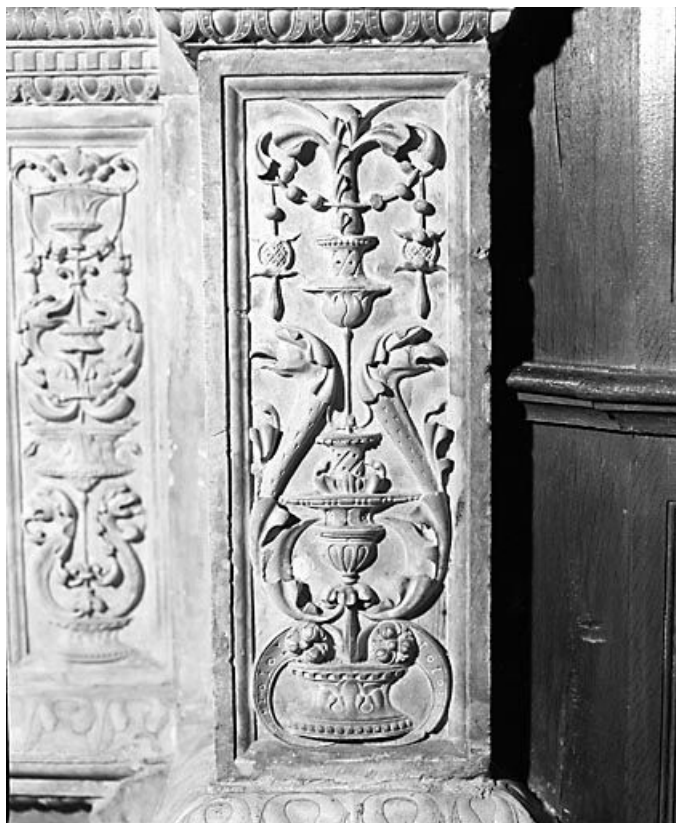

Détail : piédestal de la colonnette interne gauche, face droite.
25, Montbenoît

N° de l'illustration : 19782500838X

Date : 1978

Auteur : Yves Sancey

Reproduction soumise à autorisation du titulaire des droits d'exploitation

© Région Bourgogne-Franche-Comté, Inventaire du patrimoine