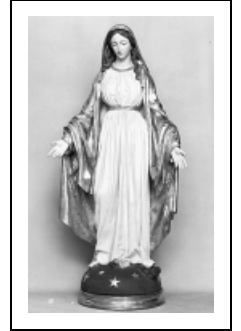

## STATUE : VIERGE DE L'IMMACULÉE CONCEPTION

Bourgogne-Franche-Comté, Doubs  
Montbenoît

Situé dans : Abbaye d'augustins

Dossier IM25000540 réalisé en 1974 revu en  
1987

Auteur(s) : Bernard Pontefract

**Période(s) principale(s) :** 19e siècle

### Description

Voile manteau, ceinture et socle dorés ; globe rouge semé d'étoiles dorées ; serpent vert ; cheveux et yeux bruns

### Éléments descriptifs

**Catégories :** sculpture

**Structures :** revers sculpté

### Iconographie :

Iconographie et décor : figure biblique (Immaculée Conception : debout, foulant aux pieds : serpent)  
figure biblique Immaculée Conception debout foulant aux pieds