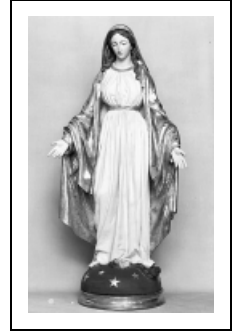

STATUE : VIERGE DE L'IMMACULÉE CONCEPTION

Bourgogne-Franche-Comté, Doubs
Montbenoît

Situé dans : Abbaye d'Augustins

Dossier IM25000540 réalisé en 1974 revu en
1987

Auteur(s) : Bernard Pontefract

Période(s) principale(s) : 19e siècle

Description

Voile manteau, ceinture et socle dorés ; globe rouge semé d'étoiles dorées ; serpent vert ; cheveux et yeux bruns

Éléments descriptifs

Catégories : sculpture

Structures : revers sculpté

Iconographie :

Iconographie et décor : figure biblique (Immaculée Conception : debout, foulant aux pieds : serpent)
figure biblique Immaculée Conception debout foulant aux pieds

État de conservation :

manque

Informations complémentaires