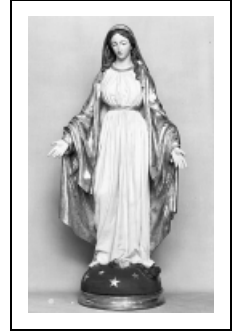

STATUE : VIERGE DE L'IMMACULÉE CONCEPTION

Bourgogne-Franche-Comté, Doubs
Montbenoît

Situé dans : Abbaye d'augustins

Dossier IM25000540 réalisé en 1974 revu en
1987

Auteur(s) : Bernard Pontefract

Période(s) principale(s) : 19e siècle

Description

Voile manteau, ceinture et socle dorés ; globe rouge semé d'étoiles dorées ; serpent vert ; cheveux et yeux bruns

Éléments descriptifs

Catégories : sculpture

Structures : revers sculpté

Iconographie :

Iconographie et décor : figure biblique (Immaculée Conception : debout, foulant aux pieds : serpent)
figure biblique Immaculée Conception debout foulant aux pieds

État de conservation :

manque

Informations complémentaires