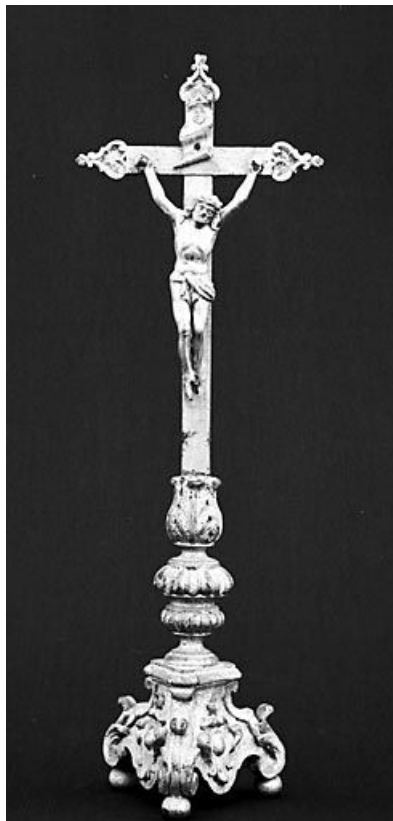

Vue générale de la croix d'autel.
25, Montflovin

N° de l'illustration : 19742500213X

Date : 1974

Auteur : Yves Sancey

Reproduction soumise à autorisation du titulaire des droits d'exploitation

© Région Bourgogne-Franche-Comté, Inventaire du patrimoine