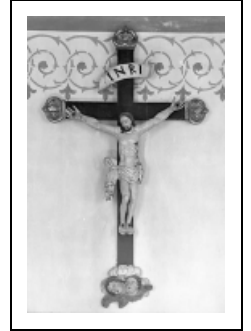

CROIX

Bourgogne-Franche-Comté, Doubs
Saint-Gorgon-Main

Situé dans : Église paroissiale Saint-Gorgon

Dossier IM25000519 réalisé en 1973 revu en
1987

Auteur(s) : Gilbert Poinot, Bernard Pontefract

Période(s) principale(s) : 19e siècle

Éléments descriptifs

Catégories : sculpture

Iconographie :

Iconographie et décor : figure biblique (Christ en croix, I.N.R.I.)
figure biblique Christ en croix I.N.R.I.

Informations complémentaires

- **Voir le dossier numérisé :** <https://patrimoine.bourgognefranchecomte.fr/gtrudov/IM25000519/index.htm>