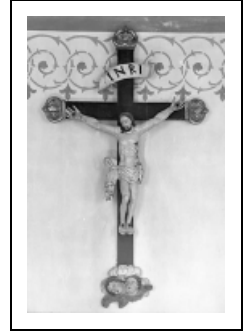

## CROIX

Bourgogne-Franche-Comté, Doubs  
Saint-Gorgon-Main

Situé dans : Église paroissiale Saint-Gorgon

Dossier IM25000519 réalisé en 1973 revu en  
1987

Auteur(s) : Gilbert Poinot, Bernard Pontefract

**Période(s) principale(s) :** 19e siècle

### Éléments descriptifs

**Catégories :** sculpture

### Iconographie :

Iconographie et décor : figure biblique (Christ en croix, I.N.R.I.)  
figure biblique Christ en croix I.N.R.I.