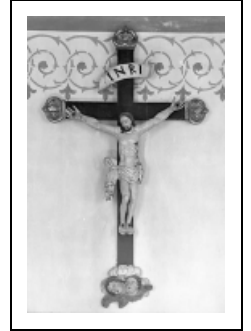

## CROIX

Bourgogne-Franche-Comté, Doubs  
Saint-Gorgon-Main

Situé dans : Église paroissiale Saint-Gorgon

Dossier IM25000519 réalisé en 1973 revu en  
1987

Auteur(s) : Gilbert Poinot, Bernard Pontefract

**Période(s) principale(s) :** 19e siècle

### Éléments descriptifs

**Catégories :** sculpture

### Iconographie :

Iconographie et décor : figure biblique (Christ en croix, I.N.R.I.)  
figure biblique Christ en croix I.N.R.I.