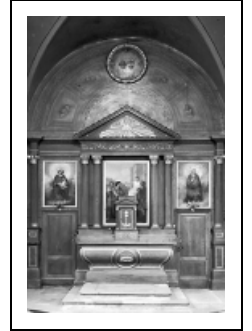

RETABLE DU MAÎTRE-AUTEL

Bourgogne-Franche-Comté, Doubs
Saint-Gorgon-Main

Situé dans : Église paroissiale Saint-Gorgon

Dossier IM25000507 réalisé en 1973 revu en
1987

Auteur(s) : Bernard Pontefract

Période(s) principale(s) : 19e siècle

Description

Corps central couronné par un fronton soutenu par 4 colonnes ; ailes latérales plates encadrées par 2 colonnes. Peint en faux doré par endroits.

Éléments descriptifs

Catégories : menuiserie

Structures : colonne juxtaposé

Iconographie :

Iconographie et décor : symbole (Dieu le Père : triangle : rayons lumineux) ; ornementation (rinçaux, palmettes). triangle rayonnant sur le fronton ; ornementation sur la frise du corps central