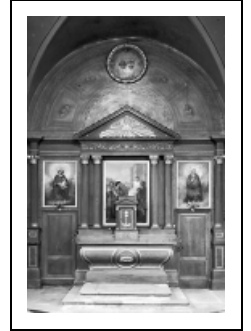

RETABLE DU MAÎTRE-AUTEL

Bourgogne-Franche-Comté, Doubs
Saint-Gorgon-Main

Situé dans : Église paroissiale Saint-Gorgon

Dossier IM25000507 réalisé en 1973 revu en
1987

Auteur(s) : Bernard Pontefract

Période(s) principale(s) : 19e siècle

Description

Corps central couronné par un fronton soutenu par 4 colonnes ; ailes latérales plates encadrées par 2 colonnes. Peint en faux doré par endroits.

Éléments descriptifs

Catégories : menuiserie

Structures : colonne juxtaposé

Iconographie :

Iconographie et décor : symbole (Dieu le Père : triangle : rayons lumineux) ; ornementation (rinçaux, palmettes). triangle rayonnant sur le fronton ; ornementation sur la frise du corps central