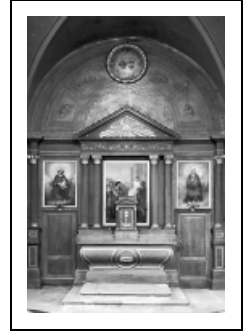

MAÎTRE-AUTEL

Bourgogne-Franche-Comté, Doubs
Saint-Gorgon-Main

Situé dans : Église paroissiale Saint-Gorgon

Dossier IM25000506 réalisé en 1973 revu en
1987

Auteur(s) : Bernard Pontefract

Période(s) principale(s) : 19e siècle

Éléments descriptifs

Catégories : menuiserie

Structures : plan rectangulaire

Iconographie :

Iconographie et décor : figure biblique (Agneau mystique). Agneau mystique sur le devant d'autel
figure biblique Agneau mystique