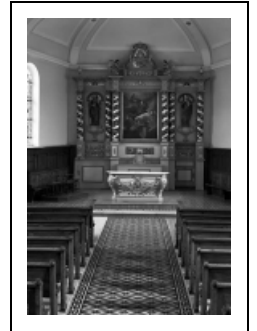

2 STATUES : ANGES ADORATEURS

Bourgogne-Franche-Comté, Doubs
Maisons-du-Bois-Lièvremont
Lièvremont

Situé dans : Église paroissiale de l'Assomption

Dossier IM25000497 réalisé en 1973 revu en
1987

Auteur(s) : Marie-Claude Mary, Bernard
Pontefract

Période(s) principale(s) : 1ère moitié 18e siècle

Description

Ailes rapportées. Vêtements et ailes dorés

Éléments descriptifs

Catégories : sculpture

Structures : revers sculpté

Iconographie :

Iconographie et décor : figures bibliques (ange, dévotion)
figures bibliques ange dévotion