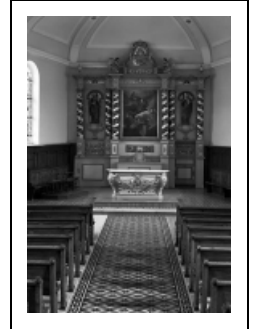

## 2 STATUES : ANGES ADORATEURS

Bourgogne-Franche-Comté, Doubs  
Maisons-du-Bois-Lièvremont  
Lièvremont

Situé dans : Église paroissiale de l'Assomption

Dossier IM25000497 réalisé en 1973 revu en  
1987

Auteur(s) : Marie-Claude Mary, Bernard  
Pontefract