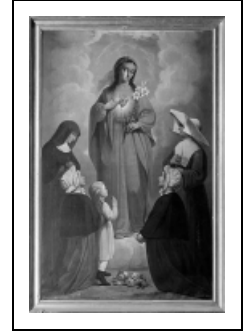

TABLEAU : L'ADORATION DE LA VIERGE DU SACRÉ-COEUR

Bourgogne-Franche-Comté, Doubs
Ouhans

Situé dans : Église paroissiale Saint-Maurice

Dossier IM25000490 réalisé en 1973 revu en
1987

Auteur(s) : Gilbert Poinot, Bernard Pontefract

Période(s) principale(s) : 3e quart 19e siècle

Dates : 1869 (porte la date)

Auteur(s) de l'oeuvre :

Cabane (peintre)

Éléments descriptifs

Catégories : peinture

Structures : support rectangulaire vertical

Iconographie :

Iconographie et décor : scène (Vierge : en pied, désigner : coeur, lys, soeur de Saint-Vincent-de-Paul : en pied, franciscaine : en pied, femme : coiffe : agenouillé, enfant : en pied, rose)

scène Vierge en pied désigner