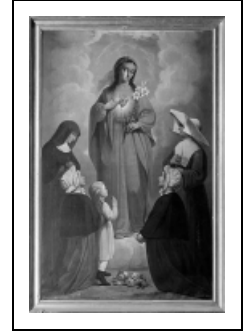

## TABLEAU : L'ADORATION DE LA VIERGE DU SACRÉ-COEUR

Bourgogne-Franche-Comté, Doubs  
Ouhans

Situé dans : Église paroissiale Saint-Maurice

Dossier IM25000490 réalisé en 1973 revu en  
1987

Auteur(s) : Gilbert Poinot, Bernard Pontefract

### Iconographie :

Iconographie et décor : scène (Vierge : en pied, désigner : coeur, lys, soeur de Saint-Vincent-de-Paul : en pied, franciscaine : en pied, femme : coiffe : agenouillé, enfant : en pied, rose)