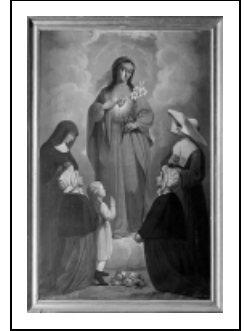

TABLEAU : L'ADORATION DE LA VIERGE DU SACRÉ-COEUR

Bourgogne-Franche-Comté, Doubs
Ouhans

Situé dans : Église paroissiale Saint-Maurice

Dossier IM25000490 réalisé en 1973 revu en
1987

Auteur(s) : Gilbert Poinot, Bernard Pontefract

Période(s) principale(s) : 3e quart 19e siècle

Dates : 1869 (porte la date)

Auteur(s) de l'oeuvre :

Cabane (peintre)

Éléments descriptifs

Catégories : peinture

Structures : support rectangulaire vertical

Iconographie :

Iconographie et décor : scène (Vierge : en pied, désigner : coeur, lys, soeur de Saint-Vincent-de-Paul : en pied, franciscaine : en pied, femme : coiffe : agenouillé, enfant : en pied, rose)

scène Vierge en pied désigner