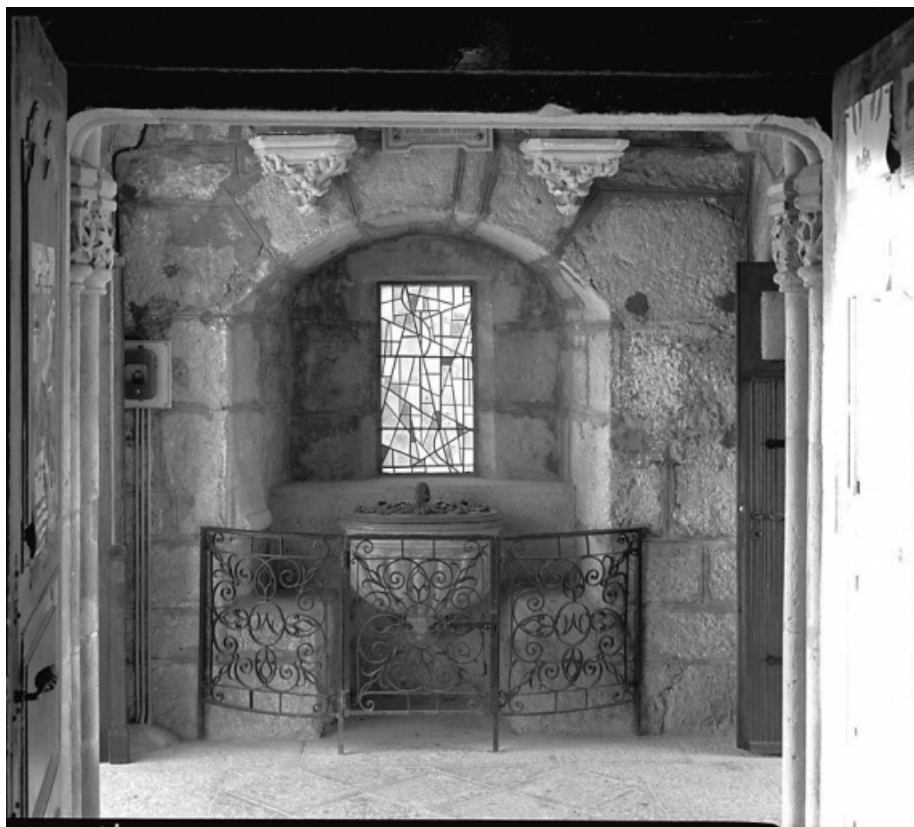

Vue générale.

25, Ouhans

N° de l'illustration : 19882500011V

Date : 1988

Auteur : Yves Sancey

Reproduction soumise à autorisation du titulaire des droits d'exploitation

© Région Bourgogne-Franche-Comté, Inventaire du patrimoine