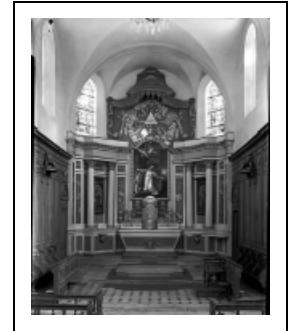

### Historique

Retable exécuté d'après un marché passé en 1784 avec "un sieur Joriot du Val de Morteau".

**Période(s) principale(s)** : 4e quart 18e siècle

**Dates** : 1784

**Auteur(s) de l'oeuvre** :

Joriot (menuisier)

### Description

Corps central plat ; couronnement en forme de dais ; 2 ailes de plan concave encadrées de colonnes et de parcloles

### Iconographie :

Iconographie et décor : représentation d'objet (objet du culte, figuration partielle : en médaillon) ; figures bibliques (triangle, symbole : Trinité, rayons lumineux, groupe : angelot, nuée) ; ornementation (draperie). Chutes d'objets du culte sur les parcloles des ailes, avec bustes en médaillon sur les parcloles externes ; triangle rayonnant entouré d'angelots et d'une couronne de nuages sur le couronnement.