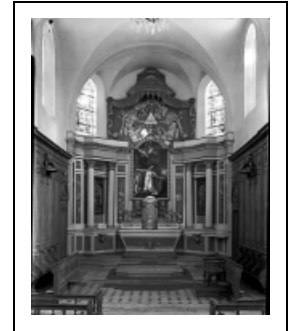

RETABLE DU MAÎTRE-AUTEL

Bourgogne-Franche-Comté, Doubs
Aubonne

Situé dans : Église paroissiale Saint-Antide

Dossier IM25000454 réalisé en 1973 revu en
1988

Auteur(s) : Bernard Pontefract

Historique

Retable exécuté d'après un marché passé en 1784 avec "un sieur Joriot du Val de Morteau".

Période(s) principale(s) : 4e quart 18e siècle

Dates : 1784

Auteur(s) de l'oeuvre :

Joriot (menuisier)

Description

Corps central plat ; couronnement en forme de dais ; 2 ailes de plan concave encadrées de colonnes et de parcloles

Éléments descriptifs

Catégories : menuiserie

Structures : colonne 4

Iconographie :

Iconographie et décor : représentation d'objet (objet du culte, figuration partielle : en médaillon) ; figures bibliques (triangle, symbole : Trinité, rayons lumineux, groupe : angelot, nuée) ; ornementation (draperie). Chutes d'objets du culte sur les parcloles des ailes, avec bustes en médaillon sur les parcloles externes ; triangle rayonnant entouré d'angelots et d'une couronne de nuages sur le couronnement.