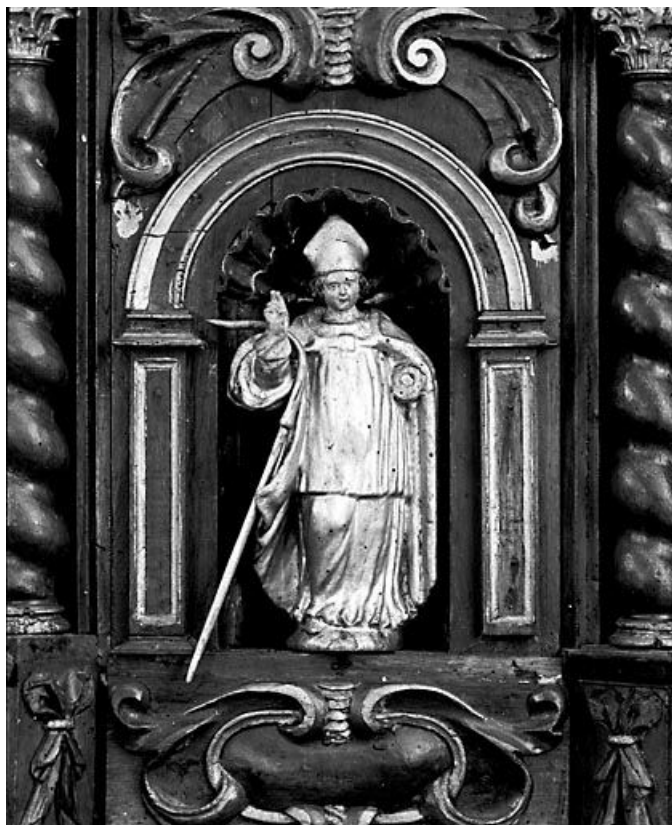

## 3 STATUES (FIGURINES) : SAINT PIERRE, SAINT ANTOINE ET ÉVÊQUE

Bourgogne-Franche-Comté, Doubs  
Bugny

Situé dans : Église paroissiale de l'Immaculée-  
Conception

Dossier IM25000437 réalisé en 1973 revu en 1988

© Région Bourgogne-Franche-Comté, Inventaire du patrimoine

**Saint Antoine.**

39, Bletterans rue Notre-Dame

N° de l'illustration : 19732500178X

Date : 1973

Auteur : Yves Sancey

Reproduction soumise à autorisation du titulaire des droits d'exploitation

© Région Bourgogne-Franche-Comté, Inventaire du patrimoine

**Evêque (autel-retable sud).**  
39, Bletterans rue Notre-Dame

N° de l'illustration : 19732500185X

Date : 1973

Auteur : Yves Sancey

Reproduction soumise à autorisation du titulaire des droits d'exploitation