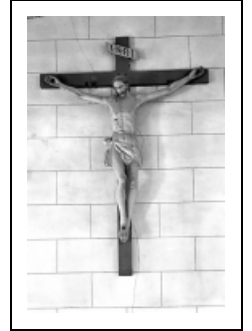

1ÈRE CROIX (STATUETTE)

Bourgogne-Franche-Comté, Doubs
Arc-sous-Cicon

Situé dans : Église paroissiale Saint-Etienne

Dossier IM25000427 réalisé en 1973 revu en
1987

Auteur(s) : Gilbert Poinot, Bernard Pontefract

Période(s) principale(s) : 19e siècle

Description

Dos aplati

Éléments descriptifs

Catégories : sculpture

Structures : revers sculpté

Iconographie :

Iconographie et décor : figure biblique (Christ en croix, I.N.R.I.)