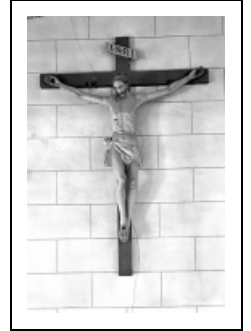

1ÈRE CROIX (STATUETTE)

Bourgogne-Franche-Comté, Doubs
Arc-sous-Cicon

Situé dans : Église paroissiale Saint-Etienne

Dossier IM25000427 réalisé en 1973 revu en
1987

Auteur(s) : Gilbert Poinot, Bernard Pontefract

Période(s) principale(s) : 19e siècle

Description

Dos aplati

Éléments descriptifs

Catégories : sculpture

Structures : revers sculpté

Iconographie :

Iconographie et décor : figure biblique (Christ en croix, I.N.R.I.)