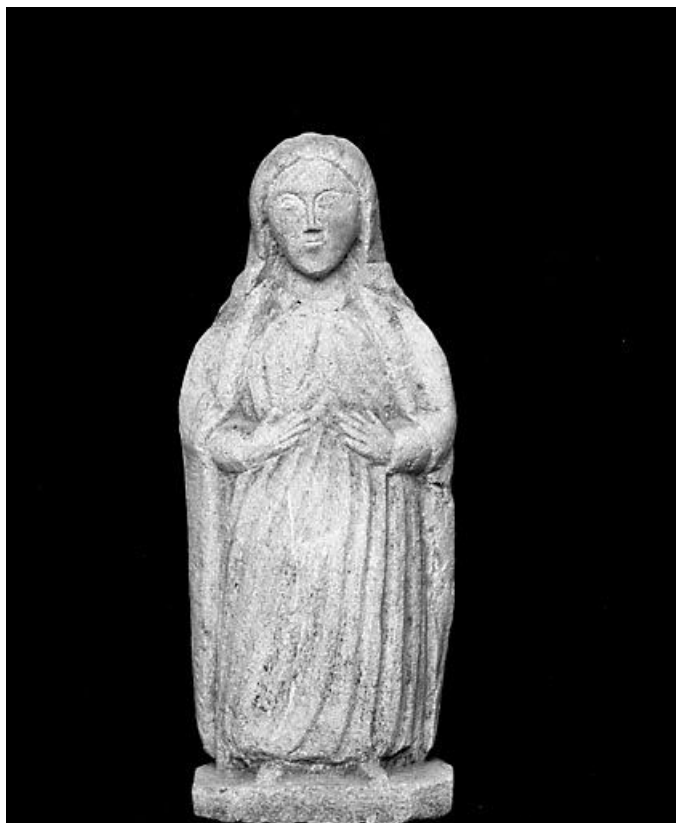

Vue générale.

25, Arçon

N° de l'illustration : 19732500046X

Date : 1973

Auteur : Yves Sancey

Reproduction soumise à autorisation du titulaire des droits d'exploitation

© Région Bourgogne-Franche-Comté, Inventaire du Patrimoine