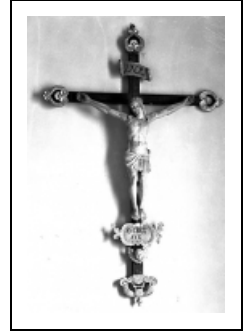

## CROIX : CHRIST EN CROIX

Bourgogne-Franche-Comté, Doubs  
Villers-le-Lac  
le Pissoux

Situé dans : Église paroissiale Sainte-Marie-aux-Neiges

Dossier IM25000374 réalisé en 1974 revu en 1988

Auteur(s) : Marie-Christine Mailley, Gilbert Poinot, Christian Perrein

### Éléments descriptifs

**Catégories :** sculpture

### Iconographie :

Iconographie et décor : figure biblique (Christ en croix, I.N.R.I.) ; ornementation (coeur : volute, coquille, pompon, ornement à forme végétale) ; angelot  
figure biblique Christ en croix I.N.R.I.  
ornementation coeur volute coquille pompon ornement à forme végétale  
angelot