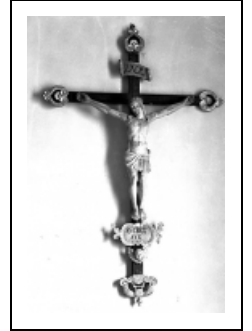

CROIX : CHRIST EN CROIX

Bourgogne-Franche-Comté, Doubs
Villers-le-Lac
le Pissoux

Situé dans : Église paroissiale Sainte-Marie-aux-Neiges

Dossier IM25000374 réalisé en 1974 revu en 1988

Auteur(s) : Marie-Christine Mailley, Gilbert Poinot, Christian Perrein

Période(s) principale(s) : 18e siècle

Éléments descriptifs

Catégories : sculpture

Iconographie :

Iconographie et décor : figure biblique (Christ en croix, I.N.R.I.) ; ornementation (coeur : volute, coquille, pompon, ornement à forme végétale) ; angelot
figure biblique Christ en croix I.N.R.I.
ornementation coeur volute coquille pompon ornement à forme végétale
angelot

État de conservation :

mauvais état

Informations complémentaires

Aire d'étude et canton : Morteau

Dénomination : croix

© Région Bourgogne-Franche-Comté, Inventaire du patrimoine

Vue d'ensemble.

25, Villers-le-Lac, lieudit : le Pissoux