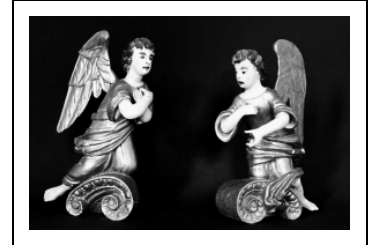

2 STATUES : ANGES

Bourgogne-Franche-Comté, Doubs
Villers-le-Lac
le Pissoux

Situé dans : Église paroissiale Sainte-Marie-aux-Neiges

Dossier IM25000371 réalisé en 1974 revu en 1988

Auteur(s) : Marie-Christine Mailley, Gilbert Poinot, Christian Perrein

Période(s) principale(s) : 18e siècle / 19e siècle

Éléments descriptifs

Catégories : sculpture

Iconographie :

Iconographie et décor : figures (ange, agenouillé, de trois-quarts) ; ornementation (volute, fer de lance : en frise)
figures ange agenouillé de trois-quarts
ornementation volute fer de lance en frise