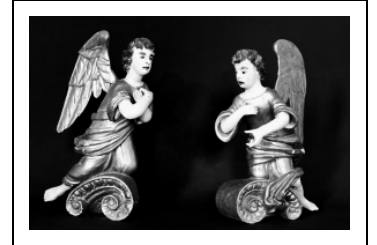

## 2 STATUES : ANGES

Bourgogne-Franche-Comté, Doubs  
Villers-le-Lac  
le Pissoux

Situé dans : Église paroissiale Sainte-Marie-aux-Neiges

Dossier IM25000371 réalisé en 1974 revu en 1988

Auteur(s) : Marie-Christine Mailley, Gilbert Poinot, Christian Perrein

### Iconographie :

Iconographie et décor : figures (ange, agenouillé, de trois-quarts) ; ornementation (volute, fer de lance : en frise)  
figures ange agenouillé de trois-quarts  
ornementation volute fer de lance en frise