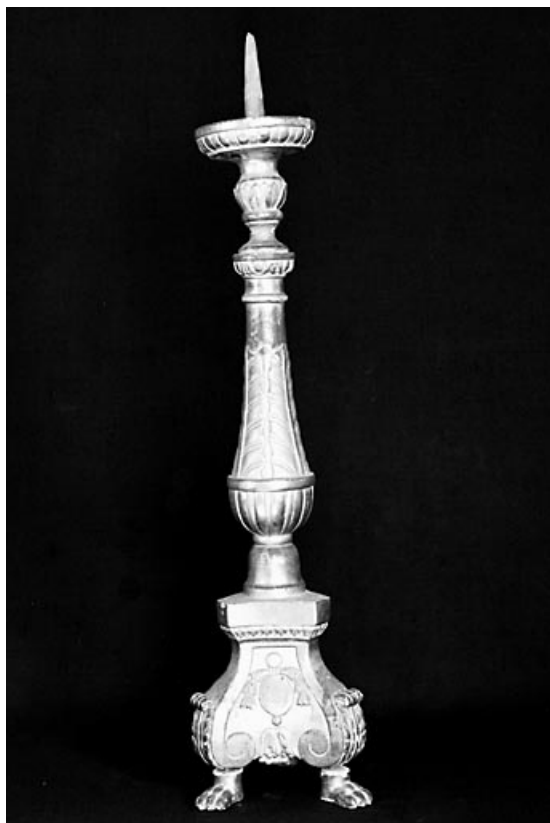

Vue d'un chandelier.

25, Villers-le-Lac, lieudit : le Chauffaud

N° de l'illustration : 19752500164X

Date : 1975

Auteur : Yves Sancey

Reproduction soumise à autorisation du titulaire des droits d'exploitation

© Région Bourgogne-Franche-Comté, Inventaire du patrimoine