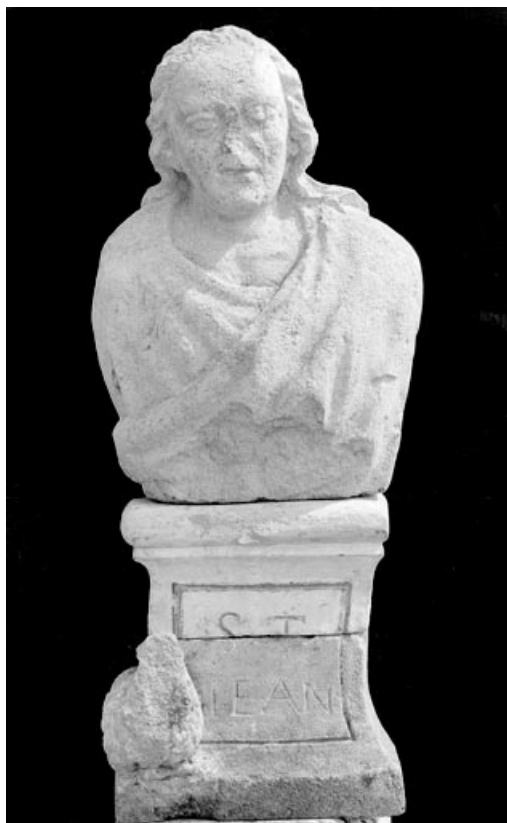

Saint Jean vu de face.

25, Villers-le-Lac, lieudit : le Chauffaud

N° de l'illustration : 19752500146X

Date : 1975

Auteur : Yves Sancey

Reproduction soumise à autorisation du titulaire des droits d'exploitation

© Région Bourgogne-Franche-Comté, Inventaire du patrimoine