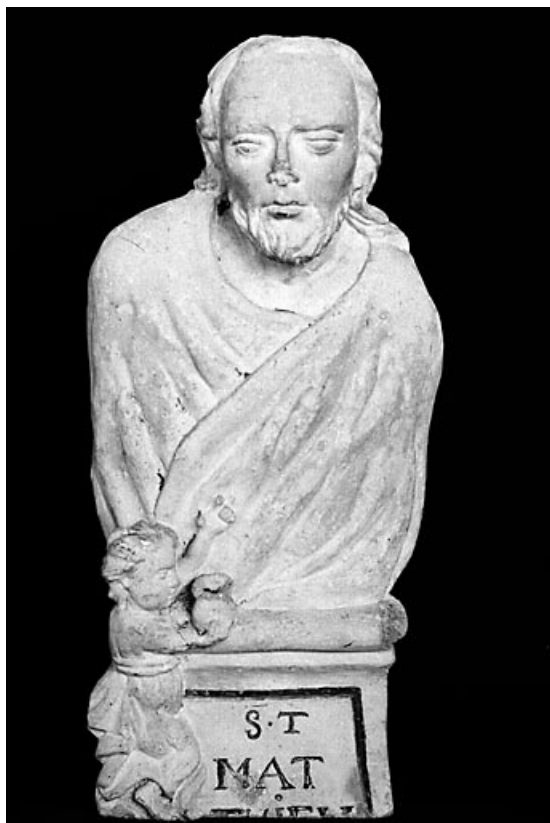

Saint Matthieu vu de face.

25, Villers-le-Lac, lieudit : le Chauffaud

N° de l'illustration : 19752500150X

Date : 1975

Auteur : Yves Sancey

Reproduction soumise à autorisation du titulaire des droits d'exploitation

© Région Bourgogne-Franche-Comté, Inventaire du patrimoine