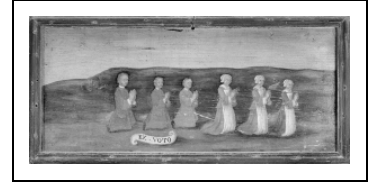

2 TABLEAUX EX-VOTO : SIX PERSONNES PRIANT ET MOULIN EN FEU

Emplacement : Collection particulière

Dossier IM25000299 réalisé en 1974 revu en 1988

Auteur(s) : Marie-Christine Mailley, Gilbert Poinot, Christian Perrein

Période(s) principale(s) : 18e siècle (?) / 19e siècle (?)

Description

Cadre rapporté

Éléments descriptifs

Catégories : peinture

Structures : fonctions combinées

Iconographie :

Iconographie et décor : scène (groupe, homme, agenouillé, prêtre, main : joint, femme, agenouillé, religieuse : ?, main : joint, prière) ; fond de paysage ; banderole ; vue d'architecture (moulin à eau : ? : incendie, roue, maison) ; fond de paysage
scène groupe homme agenouillé prêtre main joint femme agenouillé religieuse
fond de paysage
banderole
vue d'architecture moulin à eau ?
fond de paysage