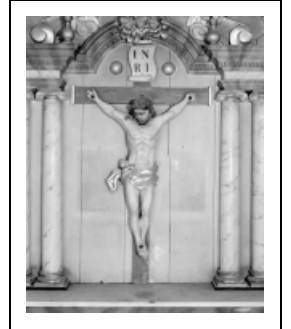

## CROIX : CHRIST EN CROIX

Emplacement : Collection particulière

Dossier IM25000294 réalisé en 1974 revu en 1988

Auteur(s) : Marie Wintz, Gilbert Poinot, Christian Perrein

**Période(s) principale(s) :** 18e siècle (?) / 19e siècle (?)

### Éléments descriptifs

**Catégories :** sculpture

### Iconographie :

Iconographie et décor : figure biblique (Christ en croix, I.N.R.I.)  
figure biblique Christ en croix I.N.R.I.