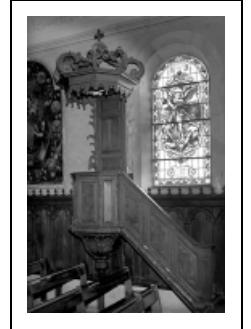

## CHAIRE À PRÊCHER

Bourgogne-Franche-Comté, Doubs  
Montlebon  
les Fontenottes

Situé dans : Église paroissiale du Rosaire

Dossier IM25000276 réalisé en 1974 revu en 1988

Auteur(s) : Marie Wintz, Gilbert Poinot, Christian  
Perrein

### Iconographie :

Iconographie et décor : représentation d'objet (L'arche d'alliance, Le chandelier à sept branches, Le serpent d'airain, Les Tables de la Loi, cor) ; ornementation (noeud : ruban, chute : fleur, ornement à forme végétale, lambrequin, pompon) ; colombe : rayons lumineux. représentation d'objet sur deux panneaux de la cuve  
représentation d'objet L'arche d'alliance Le chandelier à sept branches Le serpent d'airain Les Tables de la Loi cor  
ornementation noeud ruban chute  
colombe : rayons lumineux