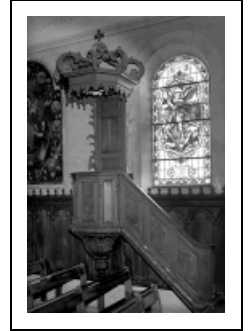

## CHAIRE À PRÊCHER

Bourgogne-Franche-Comté, Doubs  
Montlebon  
les Fontenottes

Situé dans : Église paroissiale du Rosaire

Dossier IM25000276 réalisé en 1974 revu en 1988

Auteur(s) : Marie Wintz, Gilbert Poinot, Christian  
Perrein

### Éléments descriptifs

**Catégories :** menuiserie, sculpture

### Iconographie :

Iconographie et décor : représentation d'objet (L'arche d'alliance, Le chandelier à sept branches, Le serpent d'airain, Les Tables de la Loi, cor) ; ornementation (noeud : ruban, chute : fleur, ornement à forme végétale, lambrequin, pompon) ; colombe : rayons lumineux. représentation d'objet sur deux panneaux de la cuve  
représentation d'objet L'arche d'alliance Le chandelier à sept branches Le serpent d'airain Les Tables de la Loi cor  
ornementation noeud ruban chute  
colombe : rayons lumineux