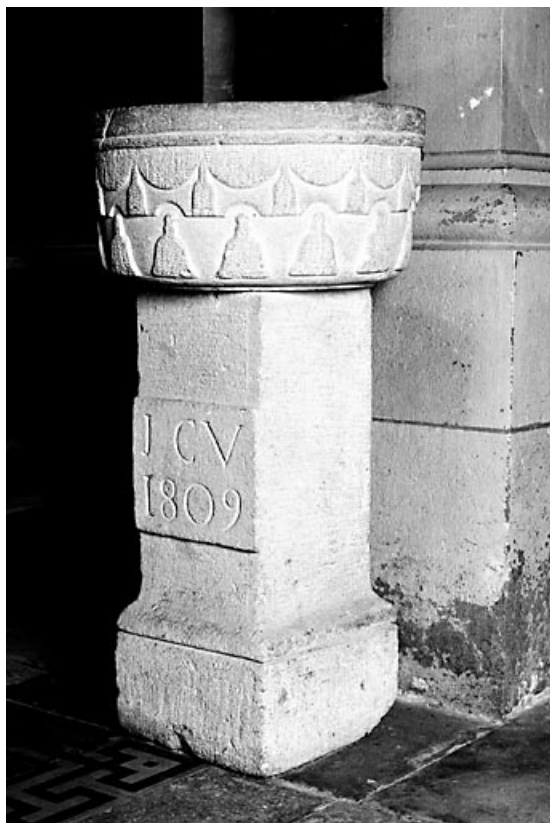

BÉNITIER

Bourgogne-Franche-Comté, Doubs
Montlebon
les Fontenottes

Situé dans : Église paroissiale du Rosaire

Dossier IM25000275 réalisé en 1974 revu en 1988

Auteur(s) : Marie-Christine Mailley, Marie Wintz, Gilbert Poinot, Christian Perrein

Période(s) principale(s) : 1er quart 19e siècle

Dates : 1809 (porte la date)

Éléments descriptifs

Catégories : sculpture

Iconographie :

Iconographie et décor : ornementation (pompon)
ornementation pompon

Informations complémentaires

Aire d'étude et canton : Morteau

Dénomination : bénitier

© Région Bourgogne-Franche-Comté, Inventaire du patrimoine

Vue d'ensemble du bénitier daté de 1809.

25, Montlebon, lieudit : les Fontenottes

N° de l'illustration : 19752500616X