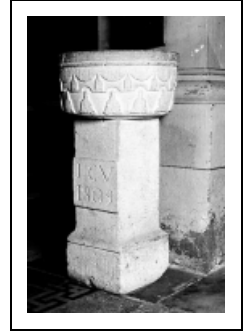

BÉNITIERS

Bourgogne-Franche-Comté, Doubs
Montlebon
les Fontenottes

Situé dans : Église paroissiale du Rosaire

Dossier IM25000275 réalisé en 1974 revu en 1988

Auteur(s) : Marie-Christine Mailley, Marie Wintz, Gilbert Poinot, Christian Perrein

Période(s) principale(s) : 1er quart 19e siècle

Dates : 1809 (porte la date)

Éléments descriptifs

Catégories : sculpture

Iconographie :

Iconographie et décor : ornementation (pompon)
ornementation pompon

Informations complémentaires