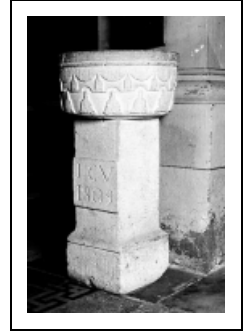

BÉNITIER

Bourgogne-Franche-Comté, Doubs
Montlebon
les Fontenottes

Situé dans : Église paroissiale du Rosaire

Dossier IM25000275 réalisé en 1974 revu en 1988

Auteur(s) : Marie-Christine Mailley, Marie Wintz, Gilbert Poinot, Christian Perrein

Période(s) principale(s) : 1er quart 19e siècle

Dates : 1809 (porte la date)

Éléments descriptifs

Catégories : sculpture

Iconographie :

Iconographie et décor : ornementation (pompon)
ornementation pompon

Informations complémentaires