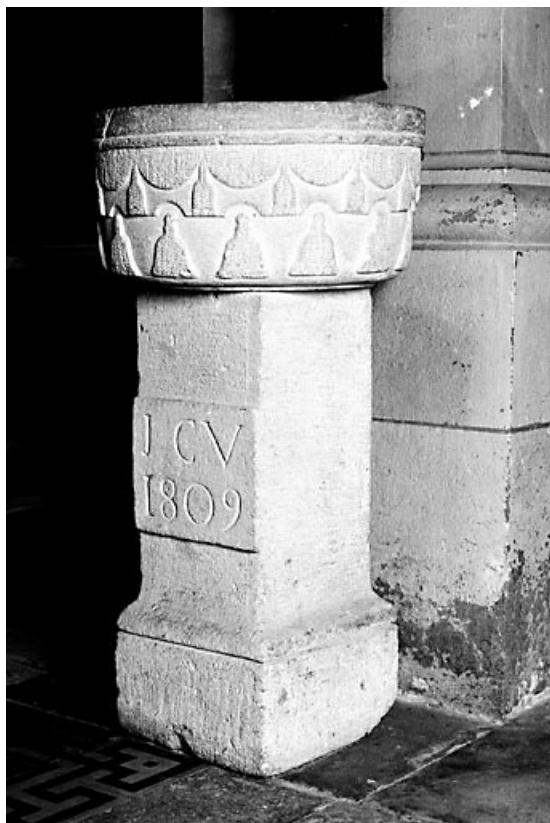

Période(s) principale(s) : 1er quart 19e siècle

Dates : 1809 (porte la date)

Éléments descriptifs

Catégories : sculpture

Iconographie :

Iconographie et décor : ornementation (pompon)
ornementation pompon

Informations complémentaires

Aire d'étude et canton : Morteau

Dénomination : bénitier

© Région Bourgogne-Franche-Comté, Inventaire du patrimoine

Vue d'ensemble du bénitier daté de 1809.

25, Montlebon, lieudit : les Fontenottes

N° de l'illustration : 19752500616X