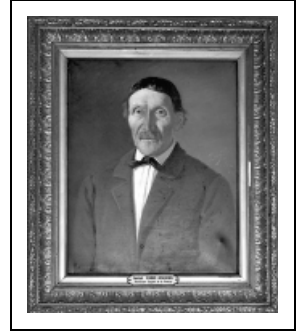

## TABLEAU : PORTRAIT DE CONSTANT VERMOT-DESROCHES

Bourgogne-Franche-Comté, Doubs  
Montlebon  
Derrière le Mont

Situé dans : Église paroissiale de la Décollation-de-Saint-Jean-Baptiste

Dossier IM25000265 réalisé en 1974 revu en 1988

Auteur(s) : Marie-Christine Mailley, Gilbert Poinsot, Christian Perrein

**Période(s) principale(s) :** 4e quart 19e siècle

**Dates :** 1887

**Auteur(s) de l'oeuvre :**

S. Bravi (peintre)

**Personne(s) liée(s) à l'histoire de l'oeuvre :**