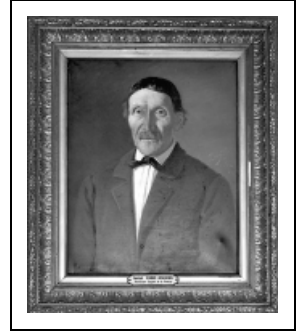

TABLEAU : PORTRAIT DE CONSTANT VERMOT-DESROCHES

Bourgogne-Franche-Comté, Doubs
Montlebon
Derrière le Mont

Situé dans : Église paroissiale de la Décollation-de-Saint-Jean-Baptiste

Dossier IM25000265 réalisé en 1974 revu en 1988

Auteur(s) : Marie-Christine Mailley, Gilbert Poinsot, Christian Perrein

Période(s) principale(s) : 4e quart 19e siècle

Dates : 1887

Auteur(s) de l'oeuvre :

S. Bravi (peintre)

Personne(s) liée(s) à l'histoire de l'oeuvre :

Constant Vermot-Desroches (modèle)

Description

Cadre rapporté

Éléments descriptifs

Catégories : peinture

Structures : support rectangulaire vertical

Iconographie :

Iconographie et décor : portrait (Vermot Desroches Constant, homme, en buste, de face)