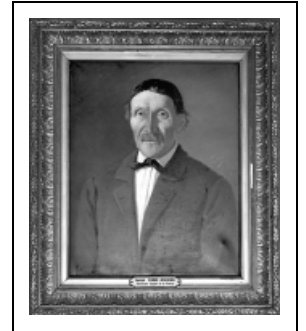

TABLEAU : PORTRAIT DE CONSTANT VERMOT-DESROCHES

Bourgogne-Franche-Comté, Doubs
Montlebon
Derrière le Mont

Situé dans : Église paroissiale de la Décollation-de-Saint-Jean-Baptiste

Dossier IM25000265 réalisé en 1974 revu en 1988

Auteur(s) : Marie-Christine Mailley, Gilbert Poinso, Christian Perrein

Période(s) principale(s) : 4e quart 19e siècle

Dates : 1887

Auteur(s) de l'oeuvre :

S. Bravi (peintre)

Personne(s) liée(s) à l'histoire de l'oeuvre :

Constant Vermot-Desroches (modèle)

Description

Cadre rapporté

Éléments descriptifs

Catégories : peinture

Structures : support rectangulaire vertical

Iconographie :

Iconographie et décor : portrait (Vermot Desroches Constant, homme, en buste, de face)