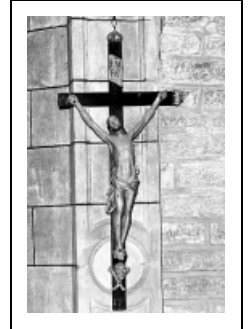

CROIX : CHRIST EN CROIX

Bourgogne-Franche-Comté, Doubs
Montlebon
Derrière le Mont

Situé dans : Église paroissiale de la Décollation-de-Saint-Jean-Baptiste

Dossier IM25000264 réalisé en 1974 revu en 1988

Auteur(s) : Marie-Christine Mailley, Gilbert Poinsot, Christian Perrein

Période(s) principale(s) : 19e siècle

Éléments descriptifs

Catégories : sculpture

Iconographie :

Iconographie et décor : figure biblique (Christ en croix, I.N.R.I.) ; ornementation (fleuron) ; crâne ; os. fleurons aux extrémités de la Croix ; crâne et os longs en sautoir au pied de la Croix
figure biblique Christ en croix I.N.R.I.
ornementation fleuron
crâne
os

État de conservation :

manque

Informations complémentaires

Aire d'étude et canton : Morteau

Dénomination : croix

© Région Bourgogne-Franche-Comté, Inventaire du patrimoine

Vue de face.

25, Montlebon, lieudit : Derrière le Mont