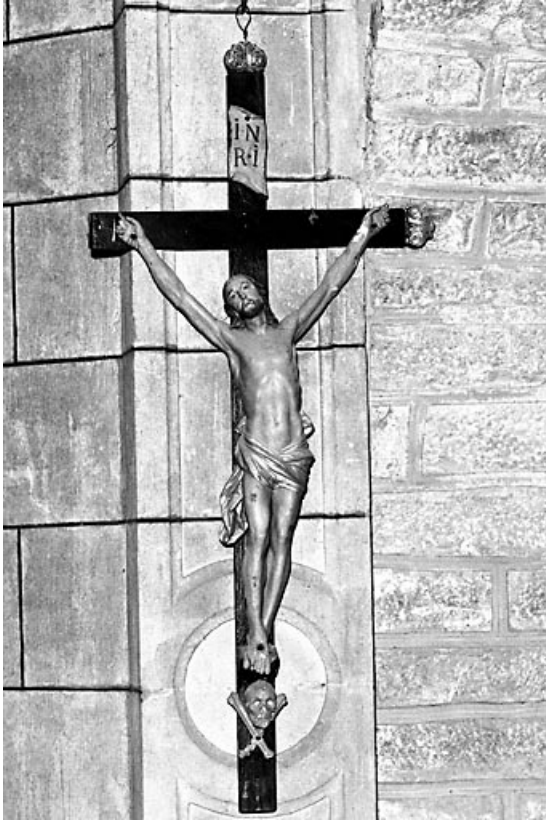

CROIX : CHRIST EN CROIX

Bourgogne-Franche-Comté, Doubs
Montlebon
Derrière le Mont

Situé dans : Église paroissiale de la Décollation-de-Saint-Jean-Baptiste

Dossier IM25000264 réalisé en 1974 revu en 1988

Auteur(s) : Marie-Christine Mailley, Gilbert Poinso, Christian Perrein

Période(s) principale(s) : 19e siècle

Éléments descriptifs

Catégories : sculpture

Iconographie :

Iconographie et décor : figure biblique (Christ en croix, I.N.R.I.) ; ornementation (fleuron) ; crâne ; os. fleurons aux extrémités de la Croix ; crâne et os longs en sautoir au pied de la Croix
figure biblique Christ en croix I.N.R.I.
ornementation fleuron
crâne
os

État de conservation :

manque

Informations complémentaires

Aire d'étude et canton : Morteau

Dénomination : croix

© Région Bourgogne-Franche-Comté, Inventaire du patrimoine

Vue de face.

25, Montlebon, lieudit : Derrière le Mont