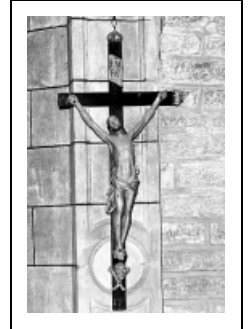

CROIX : CHRIST EN CROIX

Bourgogne-Franche-Comté, Doubs
Montlebon
Derrière le Mont

Situé dans : Église paroissiale de la Décollation-de-Saint-Jean-Baptiste

Dossier IM25000264 réalisé en 1974 revu en 1988

Auteur(s) : Marie-Christine Mailley, Gilbert Poinso, Christian Perrein

Période(s) principale(s) : 19e siècle

Éléments descriptifs

Catégories : sculpture

Iconographie :

Iconographie et décor : figure biblique (Christ en croix, I.N.R.I.) ; ornementation (fleuron) ; crâne ; os. fleurons aux extrémités de la Croix ; crâne et os longs en sautoir au pied de la Croix
figure biblique Christ en croix I.N.R.I.
ornementation fleuron
crâne
os

État de conservation :

manque

Informations complémentaires

Aire d'étude et canton : Morteau

Dénomination : croix

© Région Bourgogne-Franche-Comté, Inventaire du patrimoine

Vue de face.

25, Montlebon, lieudit : Derrière le Mont