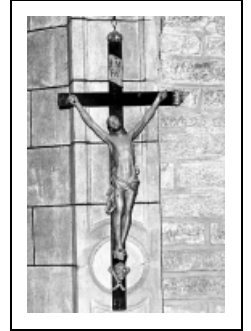

## CROIX : CHRIST EN CROIX

Bourgogne-Franche-Comté, Doubs  
Montlebon  
Derrière le Mont

Situé dans : Église paroissiale de la Décollation-de-Saint-Jean-Baptiste

Dossier IM25000264 réalisé en 1974 revu en 1988  
Auteur(s) : Marie-Christine Mailley, Gilbert Poinsot, Christian Perrein

### Éléments descriptifs

**Catégories :** sculpture

### Iconographie :

Iconographie et décor : figure biblique (Christ en croix, I.N.R.I.) ; ornementation (fleuron) ; crâne ; os. fleurons aux extrémités de la Croix ; crâne et os longs en sautoir au pied de la Croix  
figure biblique Christ en croix I.N.R.I.  
ornementation fleuron  
crâne  
os