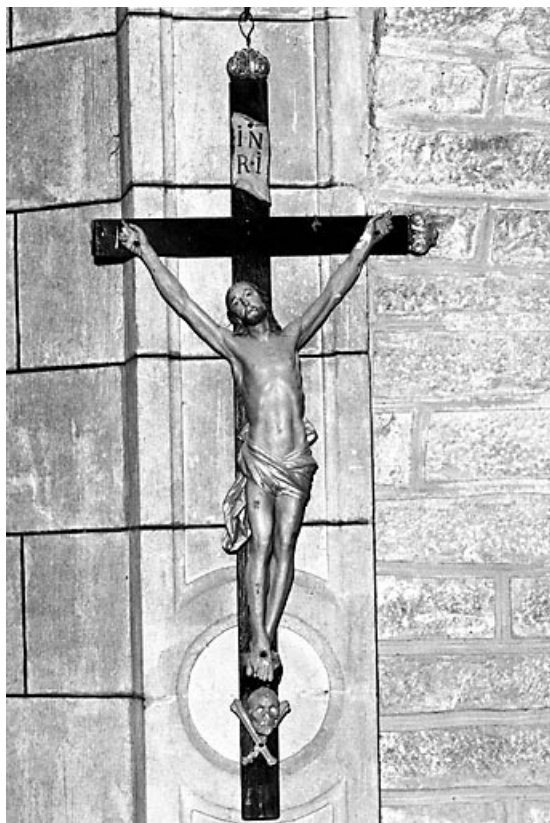

CROIX : CHRIST EN CROIX

Bourgogne-Franche-Comté, Doubs
Montlebon
Derrière le Mont

Situé dans : Église paroissiale de la Décollation-de-Saint-Jean-Baptiste

Dossier IM25000264 réalisé en 1974 revu en 1988

Auteur(s) : Marie-Christine Mailley, Gilbert Poinsot, Christian Perrein

Période(s) principale(s) : 19e siècle

Éléments descriptifs

Catégories : sculpture

Iconographie :

Iconographie et décor : figure biblique (Christ en croix, I.N.R.I.) ; ornementation (fleuron) ; crâne ; os. fleurons aux extrémités de la Croix ; crâne et os longs en sautoir au pied de la Croix
figure biblique Christ en croix I.N.R.I.
ornementation fleuron
crâne
os

État de conservation :

manque

Informations complémentaires

Aire d'étude et canton : Morteau

Dénomination : croix

© Région Bourgogne-Franche-Comté, Inventaire du patrimoine

Vue de face.

25, Montlebon, lieudit : Derrière le Mont