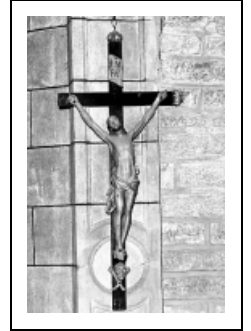

CROIX : CHRIST EN CROIX

Bourgogne-Franche-Comté, Doubs
Montlebon
Derrière le Mont

Situé dans : Église paroissiale de la Décollation-de-Saint-Jean-Baptiste

Dossier IM25000264 réalisé en 1974 revu en 1988
Auteur(s) : Marie-Christine Mailley, Gilbert Poinsot, Christian Perrein

Période(s) principale(s) : 19e siècle

Éléments descriptifs

Catégories : sculpture

Iconographie :

Iconographie et décor : figure biblique (Christ en croix, I.N.R.I.) ; ornementation (fleuron) ; crâne ; os. fleurons aux extrémités de la Croix ; crâne et os longs en sautoir au pied de la Croix
figure biblique Christ en croix I.N.R.I.
ornementation fleuron
crâne
os

État de conservation :

manque

Informations complémentaires

Aire d'étude et canton : Morteau

Dénomination : croix

© Région Bourgogne-Franche-Comté, Inventaire du patrimoine

Vue de face.

25, Montlebon, lieudit : Derrière le Mont