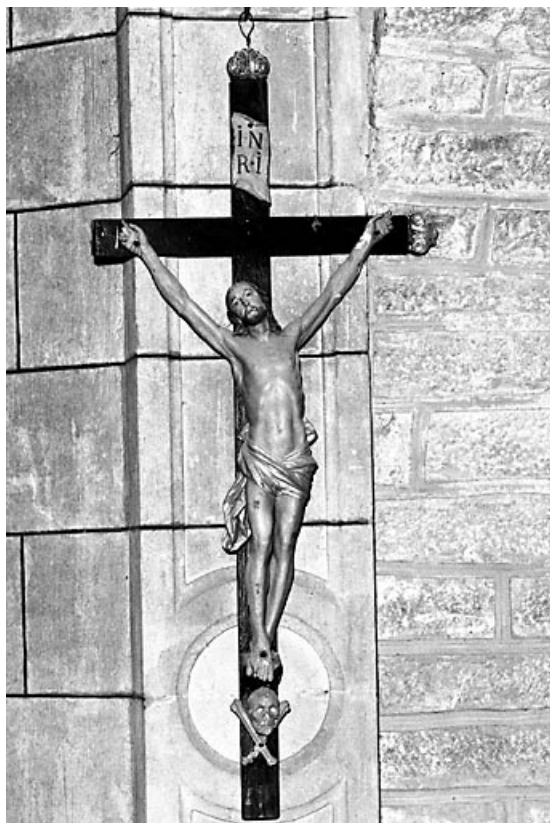

## CROIX : CHRIST EN CROIX

Bourgogne-Franche-Comté, Doubs  
Montlebon  
Derrière le Mont

Situé dans : Église paroissiale de la Décollation-de-Saint-Jean-Baptiste

Dossier IM25000264 réalisé en 1974 revu en 1988  
Auteur(s) : Marie-Christine Mailley, Gilbert Poinsot, Christian Perrein

### Iconographie :

Iconographie et décor : figure biblique (Christ en croix, I.N.R.I.) ; ornementation (fleuron) ; crâne ; os. fleurons aux extrémités de la Croix ; crâne et os longs en sautoir au pied de la Croix  
figure biblique Christ en croix I.N.R.I.  
ornementation fleuron  
crâne  
os

### Informations complémentaires

**Aire d'étude et canton :** Morteau

**Dénomination :** croix

© Région Bourgogne-Franche-Comté, Inventaire du patrimoine

**Vue de face.**

25, Montlebon, lieudit : Derrière le Mont