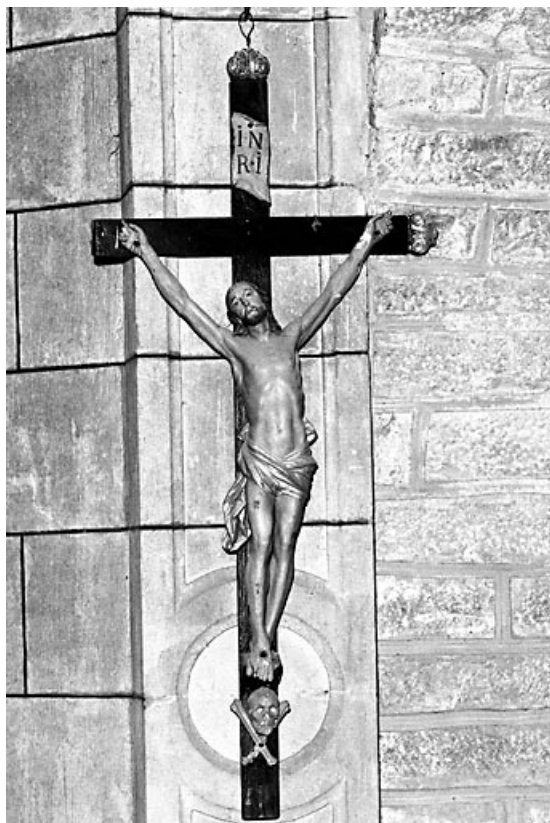

CROIX : CHRIST EN CROIX

Bourgogne-Franche-Comté, Doubs
Montlebon
Derrière le Mont

Situé dans : Église paroissiale de la Décollation-de-Saint-Jean-Baptiste

Dossier IM25000264 réalisé en 1974 revu en 1988
Auteur(s) : Marie-Christine Mailley, Gilbert Poinsot, Christian Perrein

Période(s) principale(s) : 19e siècle

Éléments descriptifs

Catégories : sculpture

Iconographie :

Iconographie et décor : figure biblique (Christ en croix, I.N.R.I.) ; ornementation (fleuron) ; crâne ; os. fleurons aux extrémités de la Croix ; crâne et os longs en sautoir au pied de la Croix
figure biblique Christ en croix I.N.R.I.
ornementation fleuron
crâne
os

État de conservation :

manque

Informations complémentaires

Aire d'étude et canton : Morteau

Dénomination : croix

© Région Bourgogne-Franche-Comté, Inventaire du patrimoine

Vue de face.

25, Montlebon, lieudit : Derrière le Mont