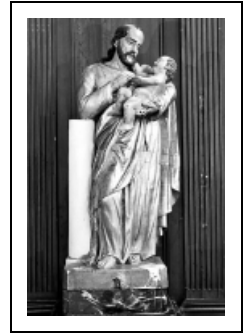

STATUE : SAINT JOSEPH ET L'ENFANT

Bourgogne-Franche-Comté, Doubs
Montlebon
sur la Seigne

Situé dans : Couvent de minimes, actuellement mairie, demeure, presbytère, église paroissiale de l'Assomption

Dossier IM25000245 réalisé en 1974 revu en 1988

Auteur(s) : Marie-Christine Mailley, Gilbert Poinsot, Christian Perrein

Période(s) principale(s) : 1ère moitié 19e siècle

Éléments descriptifs

Catégories : sculpture

Structures : évidemment obturé au revers

Iconographie :

Iconographie et décor : figures bibliques (saint Joseph, en pied, Enfant Jésus, nu) ; colonne
figure biblique saint Joseph en pied Enfant Jésus nu
colonne

État de conservation :

mauvais état

Informations complémentaires

Aire d'étude et canton : Morteau

Dénomination : statue

© Région Bourgogne-Franche-Comté, Inventaire du patrimoine