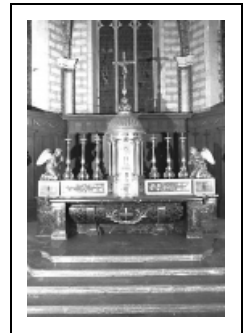

AUTEL, TABERNACLE, 2 STATUES, 6 CHANDELIERS D'AUTEL (ENSEMBLE DU MAÎTRE-AUTEL)

Bourgogne-Franche-Comté, Doubs
Montlebon
Sur-la-Seigne

Situé dans : Couvent de minimes, actuellement mairie, demeure, presbytère, église paroissiale de l'Assomption

Dossier IM25000236 réalisé en 1974 revu en 1988

Auteur(s) : Marie-Christine Mailley, Gilbert Poinot, Christian Perrein

Historique

Ensemble chronologiquement homogène semble-t-il, comprenant un autel en tombeau accosté des socles sur lesquels reposent deux anges adorateurs, un gradin à un degré où sont posés six chandeliers d'autel et un tabernacle à deux niveaux qui est surmonté d'une croix d'autel