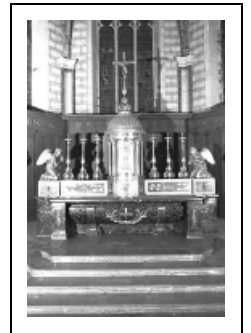

AUTEL, TABERNACLE, 2 STATUES, 6 CHANDELIERS D'AUTEL (ENSEMBLE DU MAÎTRE-AUTEL)

Bourgogne-Franche-Comté, Doubs
Montlebon
Sur-la-Seigne

Situé dans : Couvent de minimes, actuellement mairie, demeure, presbytère, église paroissiale de l'Assomption

Dossier IM25000236 réalisé en 1974 revu en 1988

Auteur(s) : Marie-Christine Mailley, Gilbert Poinot, Christian Perrein

Historique

Ensemble chronologiquement homogène semble-t-il, comprenant un autel en tombeau accosté des socles sur lesquels reposent deux anges adorateurs, un gradin à un degré où sont posés six chandeliers d'autel et un tabernacle à deux niveaux qui est surmonté d'une croix d'autel