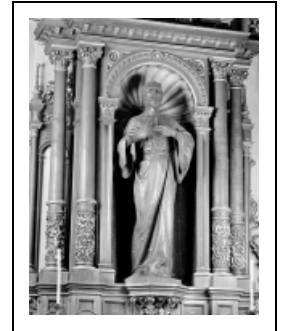

## STATUE : SAINT JOSEPH

Bourgogne-Franche-Comté, Doubs  
Montbéliard  
rue Saint-Maimboeuf, place Saint-Georges

Situé dans : Université, église paroissiale Saint-Maimboeuf

Dossier IM25000160 réalisé en 1987 revu en 1988

### Historique

Statue de saint Joseph sculptée par Armand Bloch (signée) qui l'exposa au salon de 1889 où elle obtint une troisième médaille.

**Période(s) principale(s)** : 4e quart 19e siècle

**Auteur(s) de l'oeuvre** :  
Armand Lucien Bloch (sculpteur)

### Description

Statue composée de multiples morceaux maintenus entre eux par des chevilles

### Éléments descriptifs

**Catégories** : sculpture  
**Structures** : revers sculpté

**Iconographie** :  
Iconographie et décor : figure biblique (saint Joseph)  
figure biblique saint Joseph

**État de conservation** :  
manque