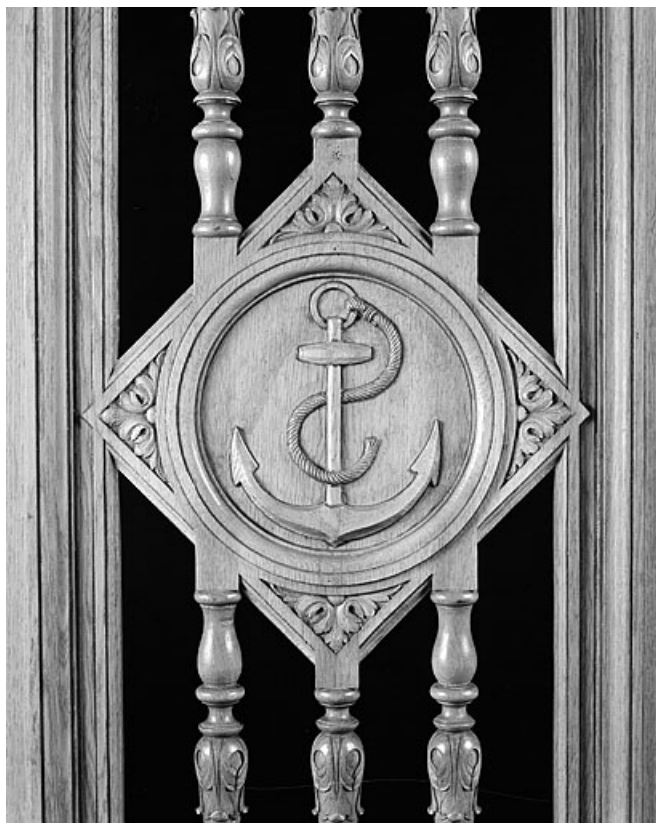

Deuxième confessionnal du bas-côté droit, détail sur la porte de la loge centrale.
25, Montbéliard rue Saint-Maimboeuf

N° de l'illustration : 19872500714X

Date : 1987

Auteur : Jérôme Mongreville

Reproduction soumise à autorisation du titulaire des droits d'exploitation

© Région Bourgogne-Franche-Comté, Inventaire du patrimoine