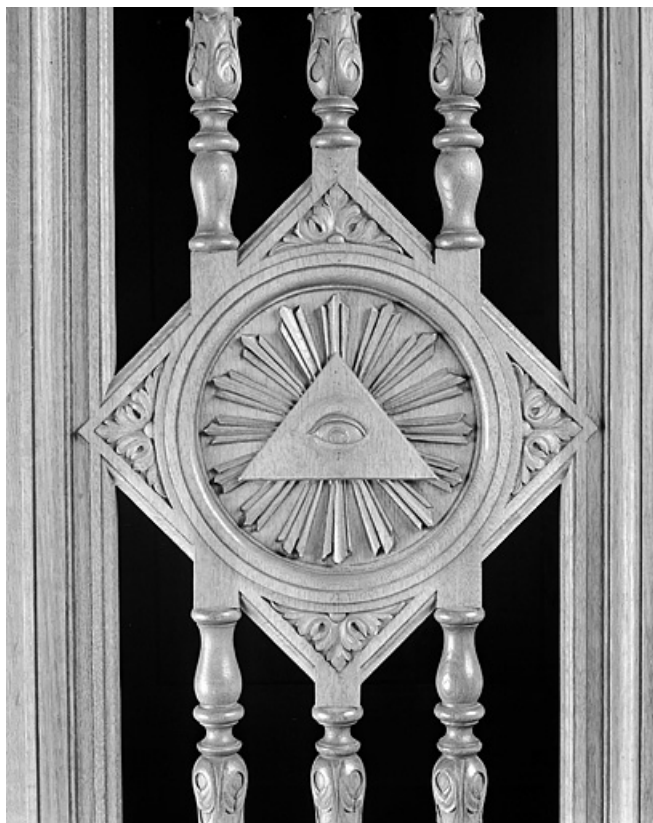

Période(s) principale(s) : limite 19e siècle 20e siècle

Auteur(s) de l'oeuvre :

P. Brutschi (sculpteur)

Description

Confessionnal à 3 loges ; ouverture dans le plafond de la loge du prêtre fermée par un panneau coulissant

figure biblique oeil triangle symbole

représentation d'objet clé symbole

représentation d'objet balance symbole

représentation d'objet ancre symbole

ornementation ornement à forme végétale vase pilastre

État de conservation :

© Région Bourgogne-Franche-Comté, Inventaire du patrimoine

Premier confessionnal du bas-côté gauche, détail sur la porte de la loge centrale.
25, Montbéliard rue Saint-Maimboeuf

N° de l'illustration : 19872500715X

Date : 1987

Auteur : Jérôme Mongreville

Reproduction soumise à autorisation du titulaire des droits d'exploitation

© Région Bourgogne-Franche-Comté, Inventaire du patrimoine

Deuxième confessionnal du bas-côté gauche, détail sur la porte de la loge centrale.
25, Montbéliard rue Saint-Maimboeuf