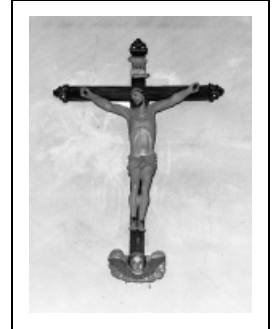

## CROIX : CHRIST EN CROIX (1)

Bourgogne-Franche-Comté, Doubs  
Les Gras

Situé dans : Église paroissiale Saint-Renobert

Dossier IM25000135 réalisé en 1974 revu en  
1988

Auteur(s) : Gilbert Poinot, Christian Perrein

### Éléments descriptifs

**Catégories :** sculpture

### Iconographie :

Iconographie et décor : figure biblique (Christ en croix, angelot) ; ornementation (ornement à forme végétale). L'angelot est rapporté au pied de la croix.

figure biblique Christ en croix angelot