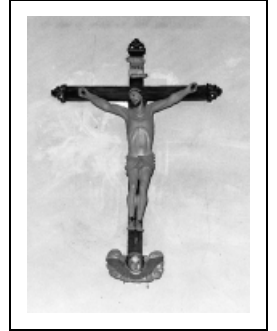

## CROIX : CHRIST EN CROIX (1)

Bourgogne-Franche-Comté, Doubs  
Les Gras

Situé dans : Église paroissiale Saint-Renobert

Dossier IM25000135 réalisé en 1974 revu en  
1988

Auteur(s) : Gilbert Poinot, Christian Perrein

### Éléments descriptifs

**Catégories :** sculpture

### Iconographie :

Iconographie et décor : figure biblique (Christ en croix, angelot) ; ornementation (ornement à forme végétale). L'angelot est rapporté au pied de la croix.

figure biblique Christ en croix angelot