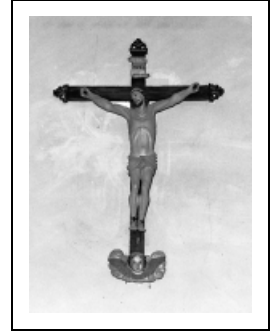

## CROIX : CHRIST EN CROIX (1)

Bourgogne-Franche-Comté, Doubs  
Les Gras

Situé dans : Église paroissiale Saint-Renobert

Dossier IM25000135 réalisé en 1974 revu en  
1988

Auteur(s) : Gilbert Poinot, Christian Perrein

### Éléments descriptifs

**Catégories :** sculpture

### Iconographie :

Iconographie et décor : figure biblique (Christ en croix, angelot) ; ornementation (ornement à forme végétale). L'angelot est rapporté au pied de la croix.

figure biblique Christ en croix angelot