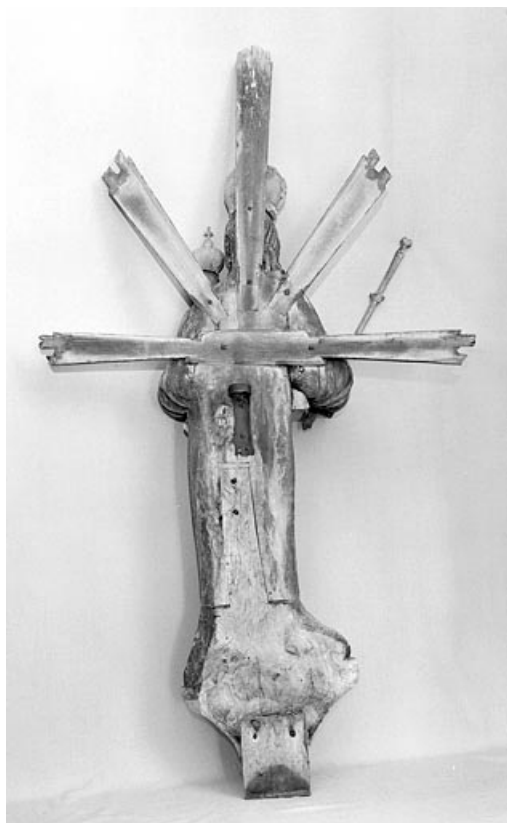

## STATUE : VIERGE À L'ENFANT DITE NOTRE-DAME DES ERMITES

Bourgogne-Franche-Comté, Doubs  
Grand'Combe-Châteleu  
Cornabey

Situé dans : Chapelle Notre-Dame-des-Ermites

Dossier IM25000104 réalisé en 1974 revu en 1988

### Iconographie :

figure biblique Vierge à l'Enfant couronne sceptre Enfant Jésus bénédiction couronne oiseau rayons lumineux

N° de l'illustration : 19742500551V

Date : 1974

Auteur : Yves Sancey

Reproduction soumise à autorisation du titulaire des droits d'exploitation

© Région Bourgogne-Franche-Comté, Inventaire du patrimoine

**Vue de trois quarts droit.**

25, Grand'Combe-Châteleu, lieudit : Cornabey

N° de l'illustration : 19742500553X

Date : 1974

Auteur : Yves Sancey

Reproduction soumise à autorisation du titulaire des droits d'exploitation

© Région Bourgogne-Franche-Comté, Inventaire du patrimoine