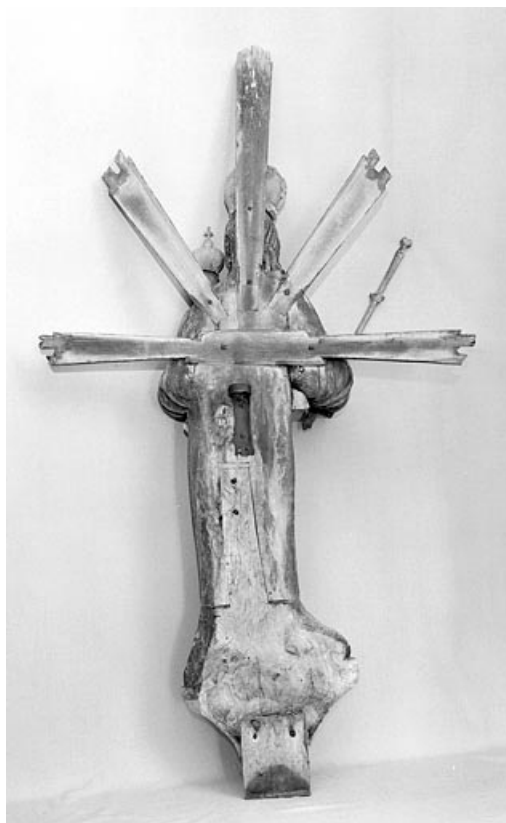

## STATUE : VIERGE À L'ENFANT DITE NOTRE-DAME DES ERMITES

Bourgogne-Franche-Comté, Doubs  
Grand'Combe-Châteleu  
Cornabey

Situé dans : Chapelle Notre-Dame-des-Ermites

Dossier IM25000104 réalisé en 1974 revu en 1988

### Iconographie :

figure biblique Vierge à l'Enfant couronne sceptre Enfant Jésus bénédiction couronne oiseau rayons lumineux

N° de l'illustration : 19742500551V

Date : 1974

Auteur : Yves Sancey

Reproduction soumise à autorisation du titulaire des droits d'exploitation

© Région Bourgogne-Franche-Comté, Inventaire du patrimoine

**Vue de trois quarts droit.**

25, Grand'Combe-Châteleu, lieudit : Cornabey

N° de l'illustration : 19742500553X

Date : 1974

Auteur : Yves Sancey

Reproduction soumise à autorisation du titulaire des droits d'exploitation

© Région Bourgogne-Franche-Comté, Inventaire du patrimoine