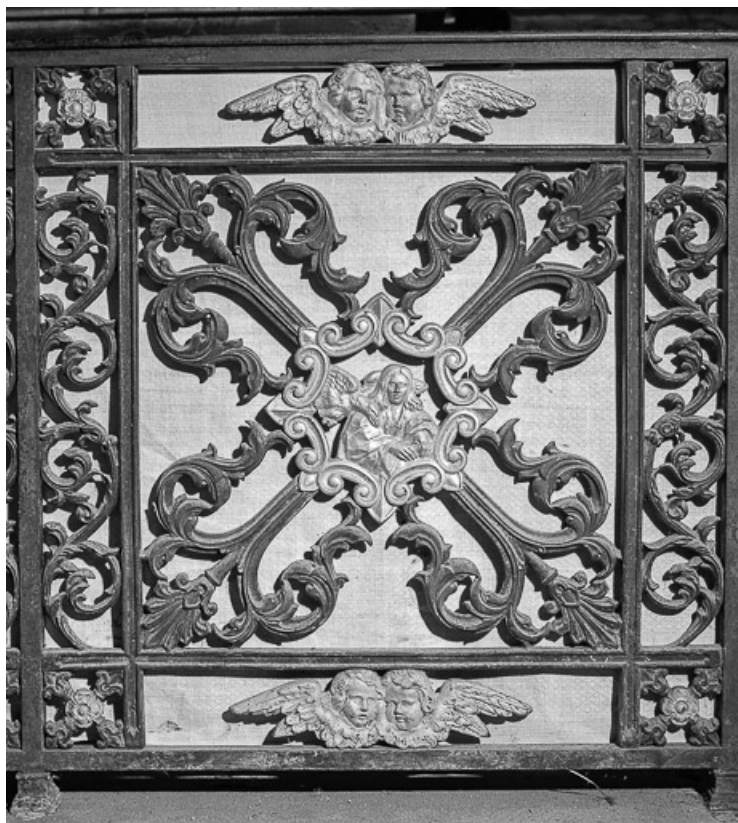

Portillon de la clôture du choeur : panneau avec un ange.

25, Grand'Combe-Châteleu, lieudit : Cornabey

N° de l'illustration : 19742500566X

Date : 1974

Auteur : Yves Sancey

Reproduction soumise à autorisation du titulaire des droits d'exploitation

© Région Bourgogne-Franche-Comté, Inventaire du patrimoine