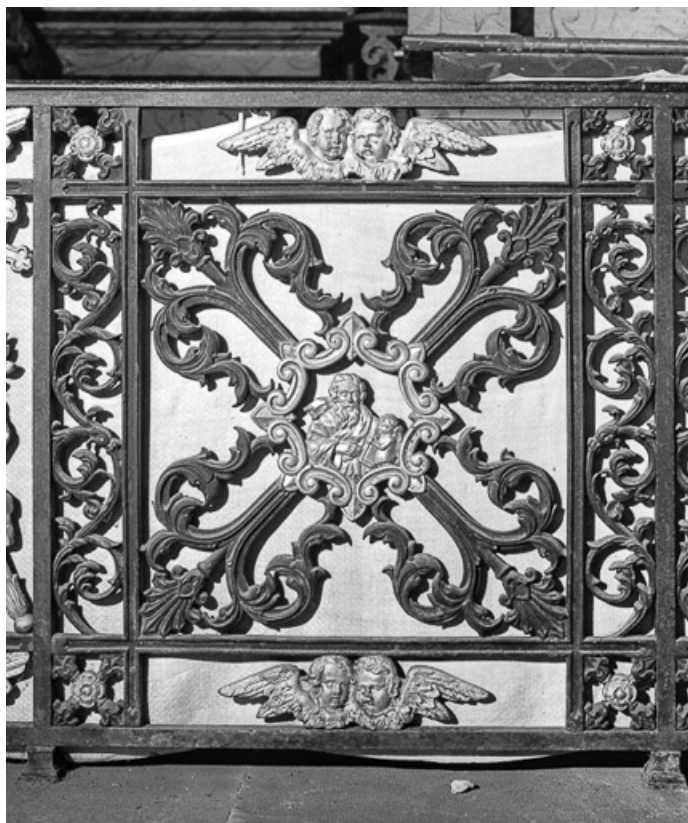

© Région Bourgogne-Franche-Comté, Inventaire du patrimoine

Portillon de la clôture du choeur : panneau avec saint Luc.

25, Grand'Combe-Châteleu, lieudit : Cornabey

N° de l'illustration : 19742500561X

Date : 1974

Auteur : Yves Sancey

Reproduction soumise à autorisation du titulaire des droits d'exploitation

© Région Bourgogne-Franche-Comté, Inventaire du patrimoine

Portillon de la clôture du choeur : panneau avec saint Matthieu.