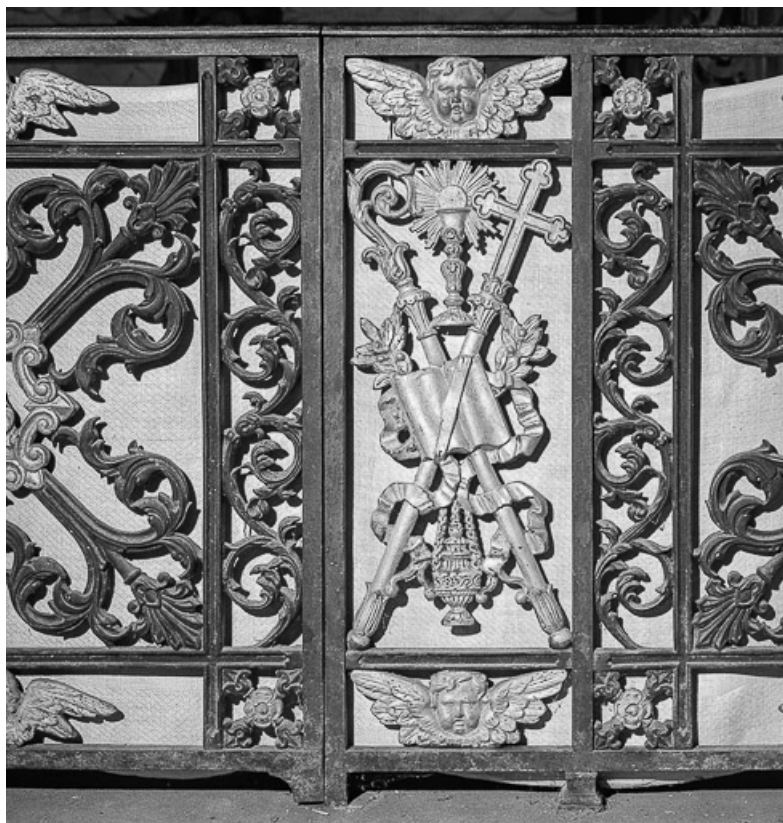

Auteur : Yves Sancey

Reproduction soumise à autorisation du titulaire des droits d'exploitation

© Région Bourgogne-Franche-Comté, Inventaire du patrimoine

Portillon de la clôture du choeur : panneau avec un ange.

25, Grand'Combe-Châteleu, lieudit : Cornabey

N° de l'illustration : 19742500566X

Date : 1974

Auteur : Yves Sancey

Reproduction soumise à autorisation du titulaire des droits d'exploitation

© Région Bourgogne-Franche-Comté, Inventaire du patrimoine

Portillon de la clôture du choeur : panneau avec instruments liturgiques.
25, Grand'Combe-Châteleu, lieudit : Cornabey

N° de l'illustration : 19742500567X

Date : 1974

Auteur : Yves Sancey

Reproduction soumise à autorisation du titulaire des droits d'exploitation