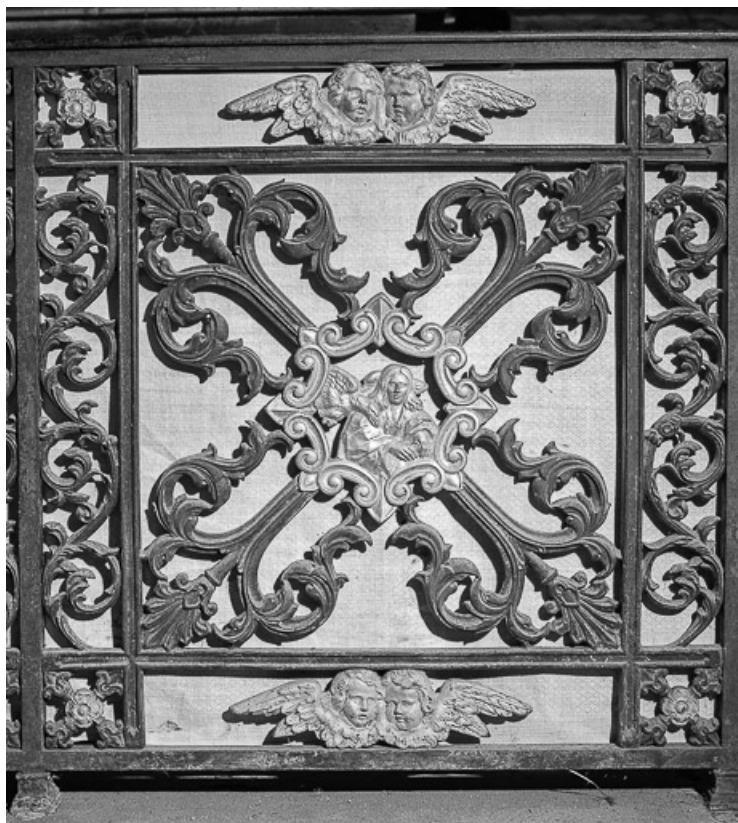

© Région Bourgogne-Franche-Comté, Inventaire du patrimoine

Portillon de la clôture du choeur : panneau avec le Christ.

25, Grand'Combe-Châteleu, lieudit : Cornabey

N° de l'illustration : 19742500564X

Date : 1974

Auteur : Yves Sancey

Reproduction soumise à autorisation du titulaire des droits d'exploitation

© Région Bourgogne-Franche-Comté, Inventaire du patrimoine

Portillon de la clôture du choeur : panneau avec un ange.