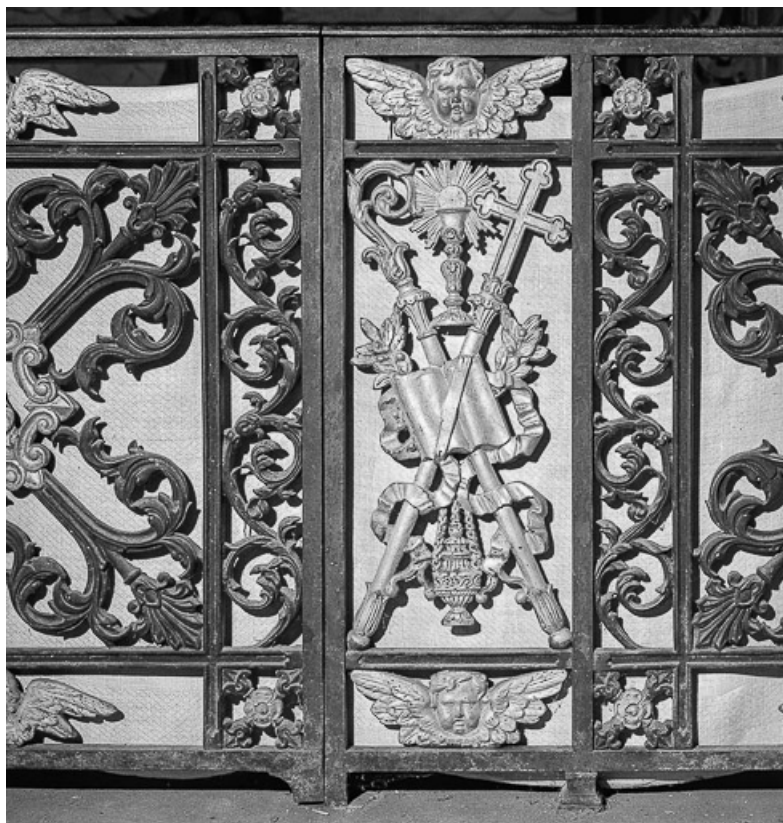

Portillon de la clôture du chœur : panneau avec instruments liturgiques.
25, Grand'Combe-Châteleu, lieudit : Cornabey

N° de l'illustration : 19742500567X

Date : 1974

Auteur : Yves Sancey

Reproduction soumise à autorisation du titulaire des droits d'exploitation

© Région Bourgogne-Franche-Comté, Inventaire du patrimoine