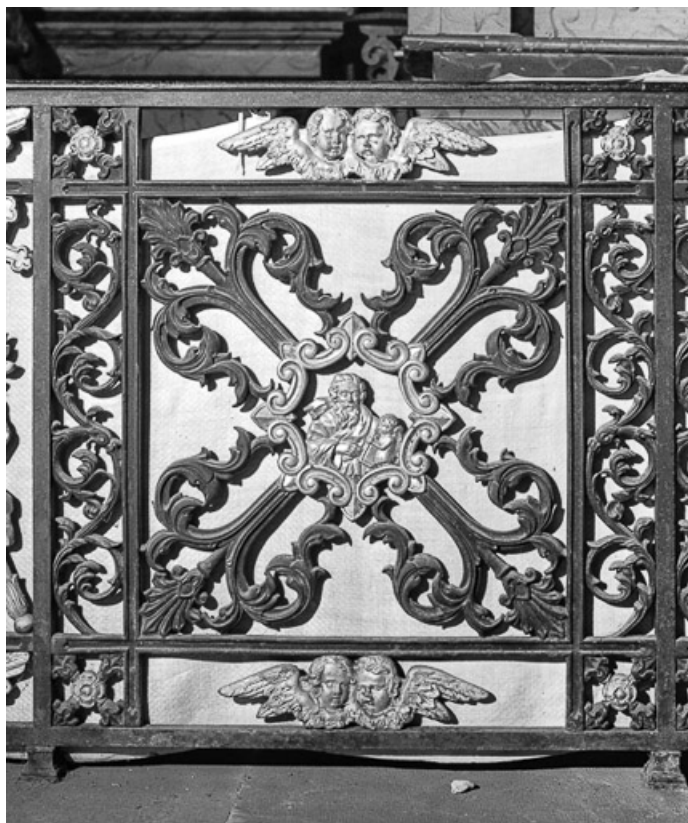

Portillon de la clôture du choeur : panneau avec saint Matthieu.

25, Grand'Combe-Châteleu, lieudit : Cornabey

N° de l'illustration : 19742500562X

Date : 1974

Auteur : Yves Sancey

Reproduction soumise à autorisation du titulaire des droits d'exploitation

© Région Bourgogne-Franche-Comté, Inventaire du patrimoine