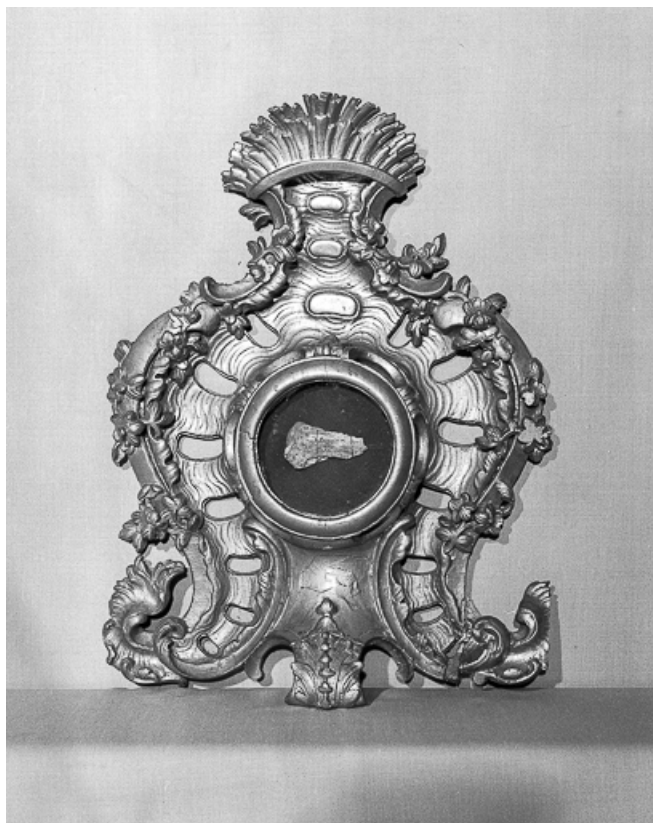

2 RELIQUAIRES

Bourgogne-Franche-Comté, Doubs
Grand'Combe-Châteleu

Situé dans : Église paroissiale Saint-Joseph

Dossier IM25000088 réalisé en 1974 revu en 1988

Auteur(s) : Marie-Christine Mailley, Gilbert Poinot, Christian
Perrein

Période(s) principale(s) : 18e siècle

Éléments descriptifs

Catégories : menuiserie, sculpture

Iconographie :

ornementation ornement à forme végétale motif rocaille

État de conservation :

mauvais état

Informations complémentaires

Aire d'étude et canton : Morteau

Dénomination : reliquaire

© Région Bourgogne-Franche-Comté, Inventaire du patrimoine

Vue d'ensemble

25, Grand'Combe-Châteleu

N° de l'illustration : 19742500792X

Date : 1974

Auteur : Yves Sancey

Reproduction soumise à autorisation du titulaire des droits d'exploitation

© Région Bourgogne-Franche-Comté, Inventaire du patrimoine

Vue d'un reliquaire.

25, Grand'Combe-Châteleu

N° de l'illustration : 19742500791X