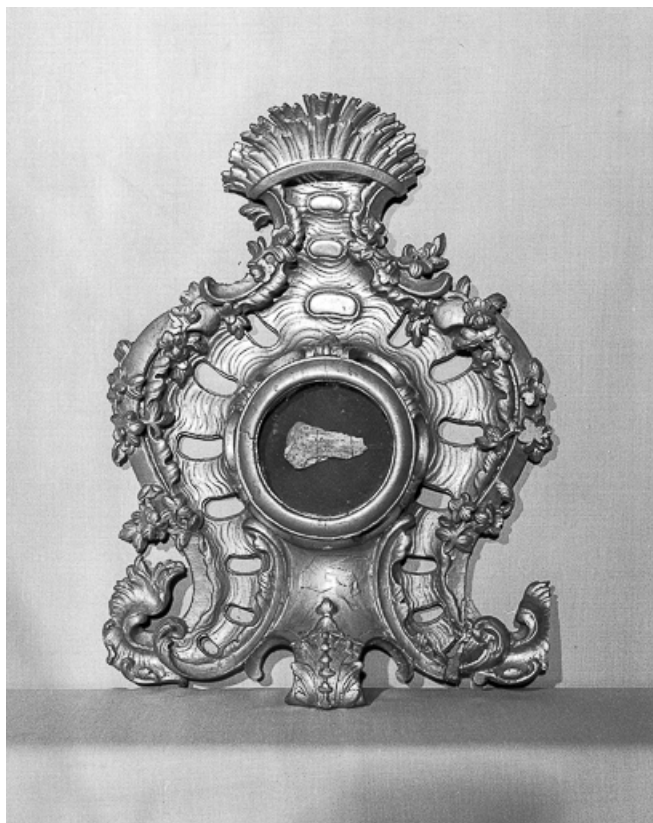

2 RELIQUAIRES

Bourgogne-Franche-Comté, Doubs
Grand'Combe-Châteleu

Situé dans : Église paroissiale Saint-Joseph

Dossier IM25000088 réalisé en 1974 revu en 1988

Auteur(s) : Marie-Christine Mailley, Gilbert Poinsot, Christian
Perrein

Période(s) principale(s) : 18e siècle

Éléments descriptifs

Catégories : menuiserie, sculpture

Iconographie :

ornementation ornement à forme végétale motif rocaille

État de conservation :

mauvais état

Informations complémentaires

Aire d'étude et canton : Morteau

Dénomination : reliquaire

© Région Bourgogne-Franche-Comté, Inventaire du patrimoine

Vue d'ensemble

25, Grand'Combe-Châteleu

N° de l'illustration : 19742500792X

Date : 1974

Auteur : Yves Sancey

Reproduction soumise à autorisation du titulaire des droits d'exploitation

© Région Bourgogne-Franche-Comté, Inventaire du patrimoine

Vue d'un reliquaire.

25, Grand'Combe-Châteleu

N° de l'illustration : 19742500791X