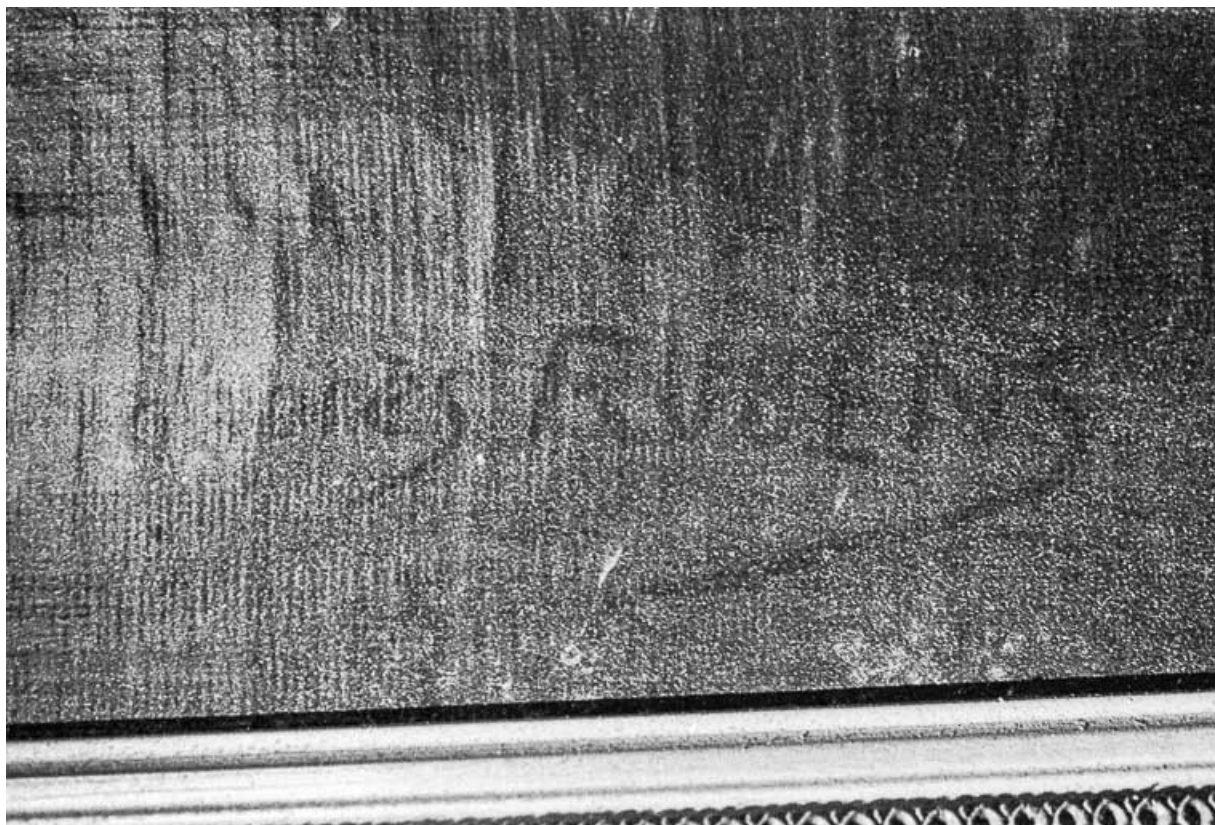

Détail : inscription.

25, Grand'Combe-Châteleu

N° de l'illustration : 19742500774Z

Date : 1974

Auteur : Yves Sancey

Reproduction soumise à autorisation du titulaire des droits d'exploitation

© Région Bourgogne-Franche-Comté, Inventaire du patrimoine