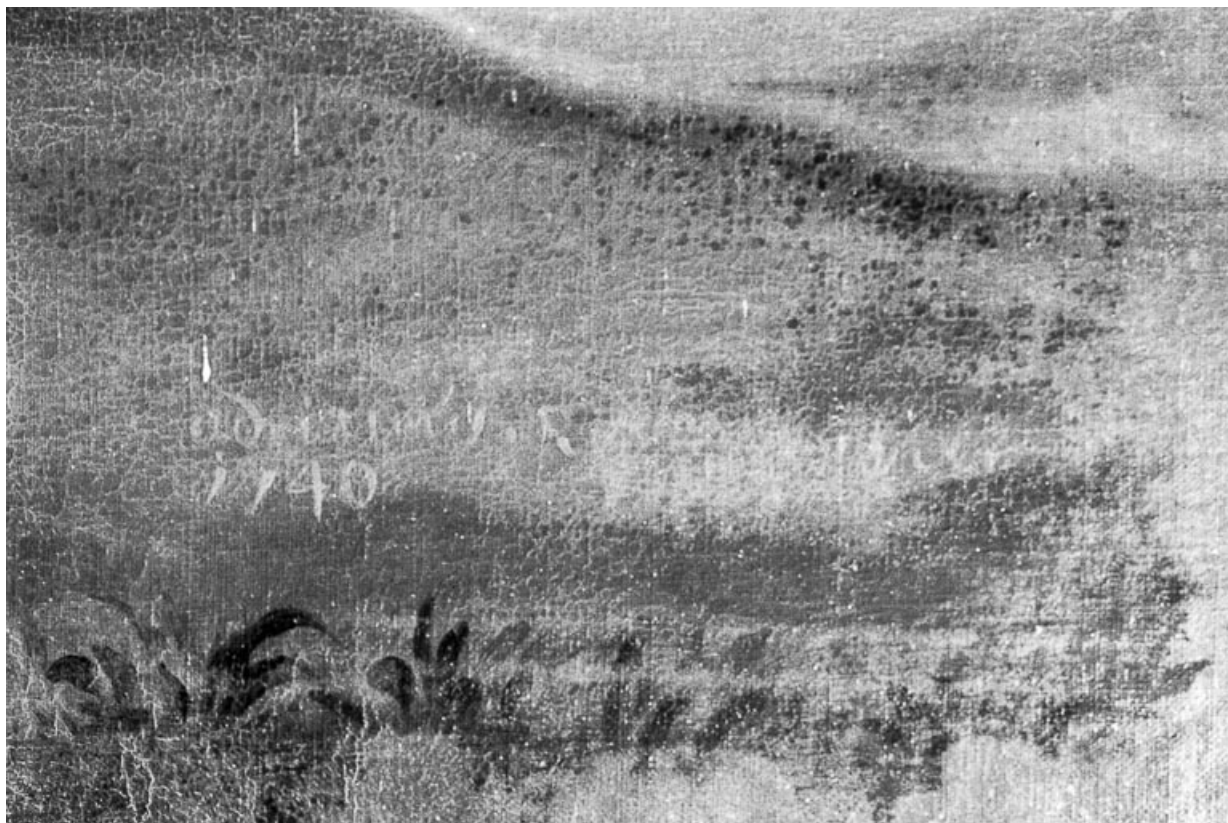

Détail : date et signature

25, Grand'Combe-Châteleu

N° de l'illustration : 19742500765Z

Date : 1974

Auteur : Yves Sancey

Reproduction soumise à autorisation du titulaire des droits d'exploitation

© Région Bourgogne-Franche-Comté, Inventaire du patrimoine