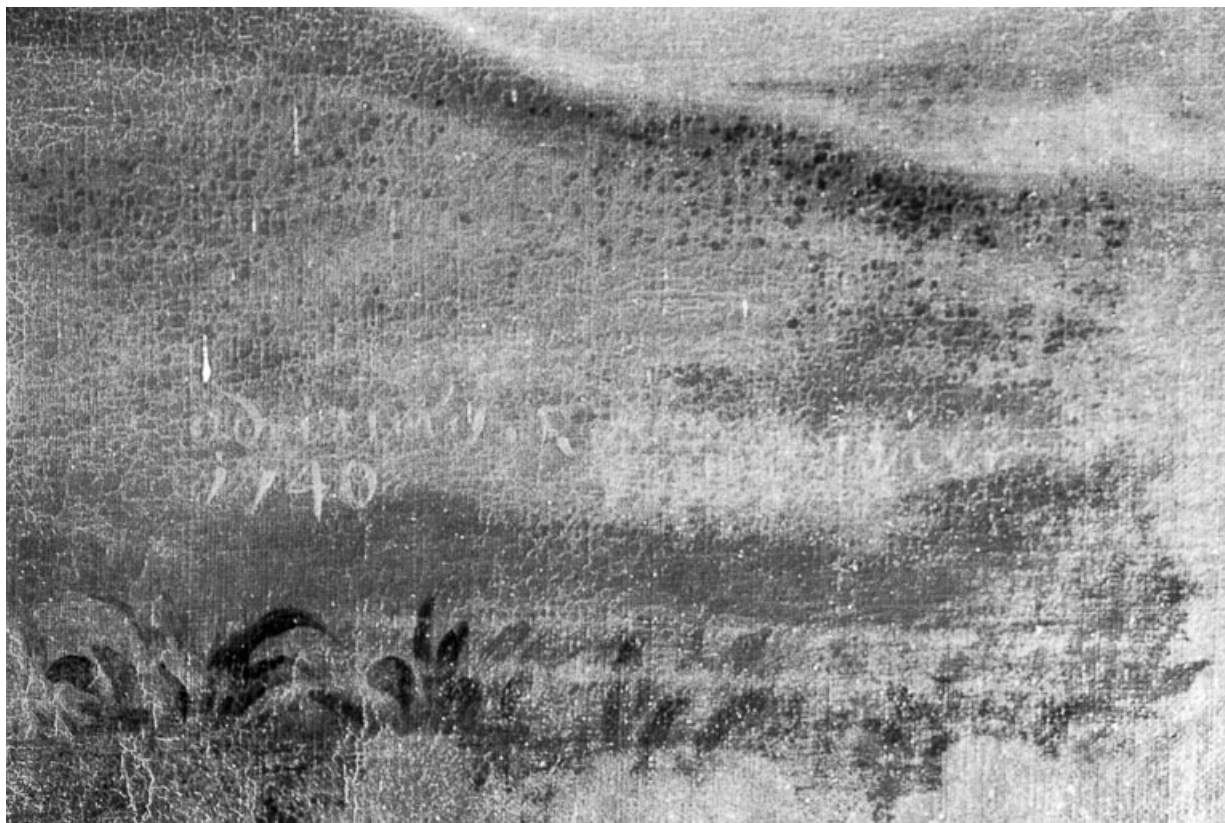

Détail : date et signature

25, Grand'Combe-Châteleu

N° de l'illustration : 19742500765Z

Date : 1974

Auteur : Yves Sancey

Reproduction soumise à autorisation du titulaire des droits d'exploitation

© Région Bourgogne-Franche-Comté, Inventaire du patrimoine