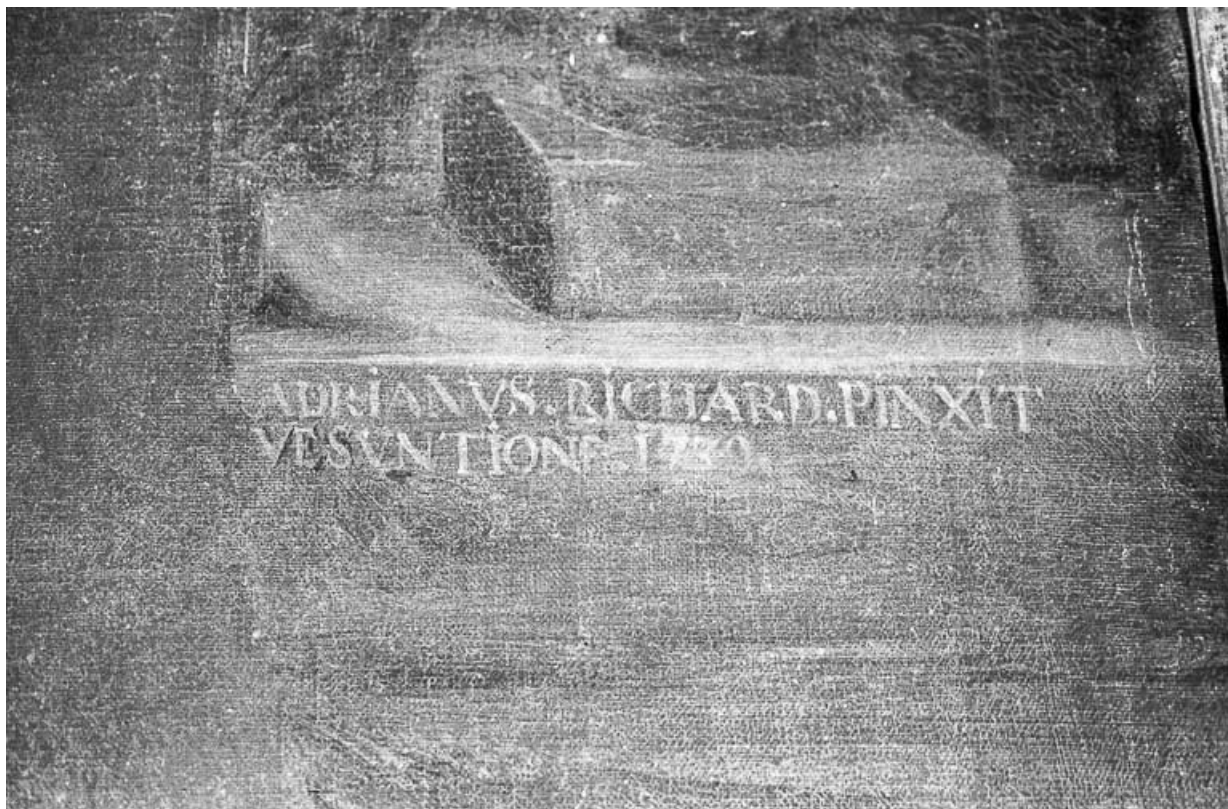

Détail : date et signature.

25, Grand'Combe-Châteleu

N° de l'illustration : 19742500771Z

Date : 1974

Auteur : Yves Sancey

Reproduction soumise à autorisation du titulaire des droits d'exploitation

© Région Bourgogne-Franche-Comté, Inventaire du patrimoine