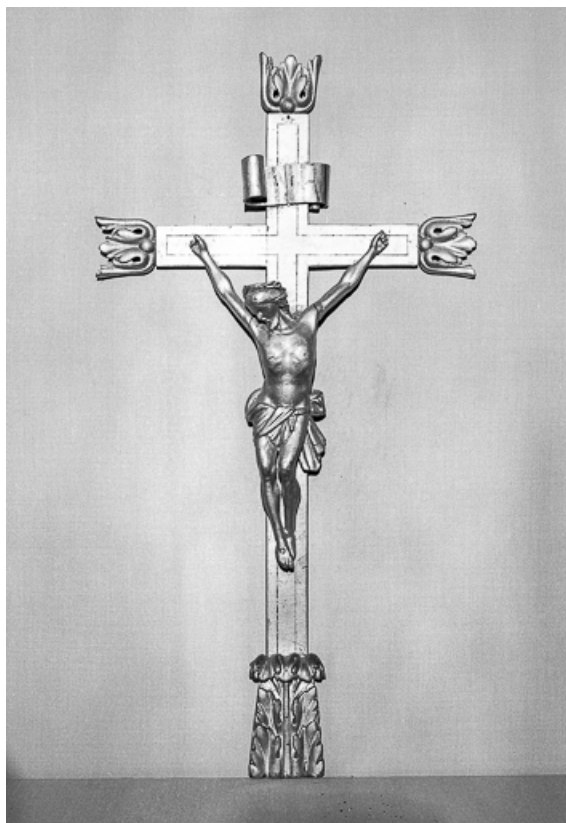

Vue d'ensemble.

25, Grand'Combe-Châteleu

N° de l'illustration : 19742500789X

Date : 1974

Auteur : Yves Sancey

Reproduction soumise à autorisation du titulaire des droits d'exploitation

© Région Bourgogne-Franche-Comté, Inventaire du patrimoine