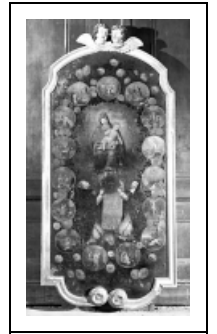

TABLEAU : LA DONATION DU ROSAIRE À SAINT DOMINIQUE ET SAINTE CATHERINE DE SIENNE

Bourgogne-Franche-Comté, Doubs
Les Combes
la Motte

Situé dans : Église paroissiale de la Nativité-de-Notre-Dame

Dossier IM25000036 réalisé en 1974 revu en 1988

Auteur(s) : Marie-Christine Mailley, Gilbert Poinsot, Christian Perrein

Période(s) principale(s) : 18e siècle

Description

Cadre rapporté

Éléments descriptifs

Catégories : peinture

Structures : support forme complexe

Iconographie :

Deux angelots et deux rosettes ornent respectivement les bords supérieur et inférieur du cadre
scène Vierge à l'Enfant assis couronne don rosaire saint Dominique de Guzman agenouillé bras levé sainte Catherine de Sienna agenouillé bras
scènes en encadrement vie du Christ en médaillon Vie de la Vierge