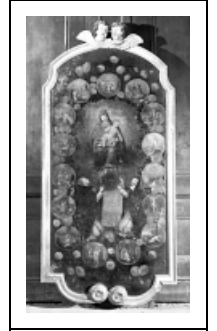

TABLEAU : LA DONATION DU ROSAIRE À SAINT DOMINIQUE ET SAINTE CATHERINE DE SIENNE

Bourgogne-Franche-Comté, Doubs
Les Combes
la Motte

Situé dans : Église paroissiale de la Nativité-de-Notre-Dame

Dossier IM25000036 réalisé en 1974 revu en 1988

Auteur(s) : Marie-Christine Mailley, Gilbert Poinsot, Christian Perrein

Période(s) principale(s) : 18e siècle

Description

Cadre rapporté

Éléments descriptifs

Catégories : peinture

Structures : support forme complexe

Iconographie :

Deux angelots et deux rosettes ornent respectivement les bords supérieur et inférieur du cadre
scène Vierge à l'Enfant assis couronne don rosaire saint Dominique de Guzman agenouillé bras levé sainte Catherine de Sienna agenouillé bras
scènes en encadrement vie du Christ en médaillon Vie de la Vierge

État de conservation :

mauvais état

Informations complémentaires

Aire d'étude et canton : Morteau

Dénomination : tableau

© Région Bourgogne-Franche-Comté, Inventaire du patrimoine