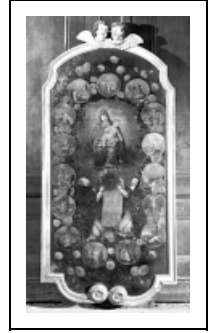

TABLEAU : LA DONATION DU ROSAIRE À SAINT DOMINIQUE ET SAINTE CATHERINE DE SIENNE

Bourgogne-Franche-Comté, Doubs
Les Combes
la Motte

Situé dans : Église paroissiale de la Nativité-de-Notre-Dame

Dossier IM25000036 réalisé en 1974 revu en 1988

Auteur(s) : Marie-Christine Mailley, Gilbert Poinsot, Christian Perrein

Période(s) principale(s) : 18e siècle

Description

Cadre rapporté

Éléments descriptifs

Catégories : peinture

Structures : support forme complexe

Iconographie :

Deux angelots et deux rosettes ornent respectivement les bords supérieur et inférieur du cadre
scène Vierge à l'Enfant assis couronne don rosaire saint Dominique de Guzman agenouillé bras levé sainte Catherine de Sienna agenouillé bras
scènes en encadrement vie du Christ en médaillon Vie de la Vierge