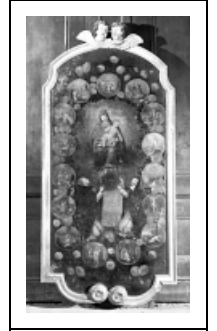

TABLEAU : LA DONATION DU ROSAIRE À SAINT DOMINIQUE ET SAINTE CATHERINE DE SIENNE

Bourgogne-Franche-Comté, Doubs
Les Combes
la Motte

Situé dans : Église paroissiale de la Nativité-de-Notre-Dame

Dossier IM25000036 réalisé en 1974 revu en 1988

Auteur(s) : Marie-Christine Mailley, Gilbert Poinsot, Christian Perrein

Période(s) principale(s) : 18e siècle

Description

Cadre rapporté

Éléments descriptifs

Catégories : peinture

Structures : support forme complexe

Iconographie :

Deux angelots et deux rosettes ornent respectivement les bords supérieur et inférieur du cadre
scène Vierge à l'Enfant assis couronne don rosaire saint Dominique de Guzman agenouillé bras levé sainte Catherine de Sienna agenouillé bras
scènes en encadrement vie du Christ en médaillon Vie de la Vierge