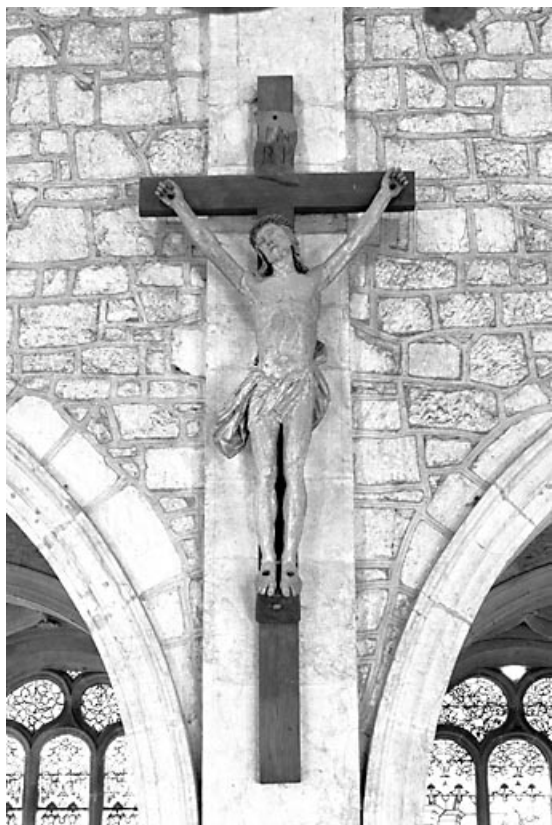

N° de l'illustration : 19742500661X

Date : 1974

Auteur : Yves Sancey

Reproduction soumise à autorisation du titulaire des droits d'exploitation

© Région Bourgogne-Franche-Comté, Inventaire du patrimoine

**Vue de face.**  
25, Morteau