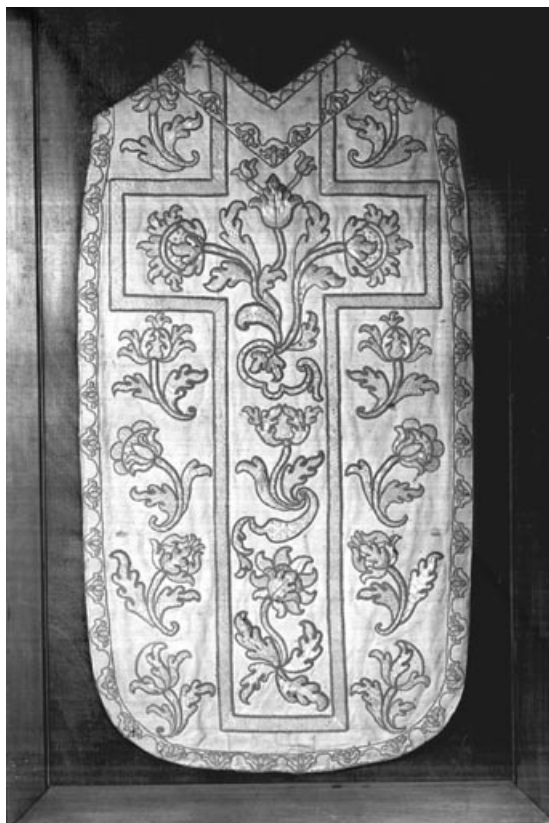

N° de l'illustration : 19762501483VE

Date : 1976

Auteur : Yves Sancey

Reproduction soumise à autorisation du titulaire des droits d'exploitation

© Région Bourgogne-Franche-Comté, Inventaire du patrimoine

**Lutrín à aigle monocéphale : vue de face.**

N° de l'illustration : 19742500678V

Date : 1974

Auteur : Yves Sancey

Reproduction soumise à autorisation du titulaire des droits d'exploitation

© Région Bourgogne-Franche-Comté, Inventaire du patrimoine

**Chasuble brodée de paille et verroterie : vue de face.**