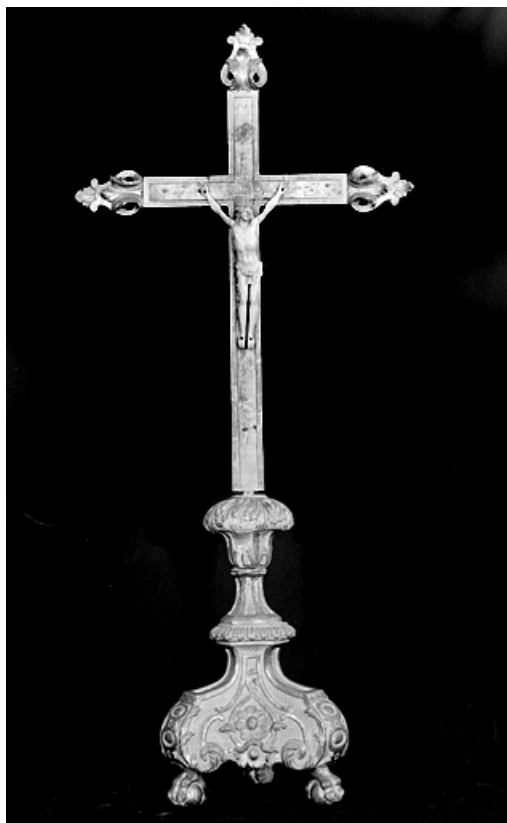

Croix d'autel, vue de face.

N° de l'illustration : 19742500689X

Date : 1974

Auteur : Yves Sancey

Reproduction soumise à autorisation du titulaire des droits d'exploitation

© Région Bourgogne-Franche-Comté, Inventaire du patrimoine