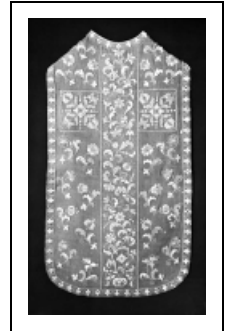

2E CHASUBLE (ORNEMENT ROUGE)

Bourgogne-Franche-Comté, Doubs
Morteau

Situé dans : Couvent de bénédictins, actuellement école et église paroissiale de l'Assomption

Dossier IM25000023 réalisé en 1974 revu en 1988

Auteur(s) : Marie Wintz, Gilbert Poinot, Christian Perrein

Période(s) principale(s) : 17e siècle

Éléments descriptifs

Catégories : tissu, broderie

Iconographie :

ornementation ornement à forme végétale fleur croix

Chasuble brodée de paille : vue de face.

N° de l'illustration : 19742500688V

Date : 1974

Auteur : Yves Sancey

Reproduction soumise à autorisation du titulaire des droits d'exploitation

© Région Bourgogne-Franche-Comté, Inventaire du patrimoine