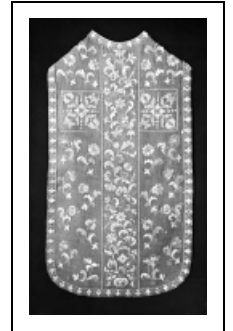

2E CHASUBLE (ORNEMENT ROUGE)

Bourgogne-Franche-Comté, Doubs
Morteau

Situé dans : Couvent de bénédictins, actuellement école et église paroissiale de l'Assomption

Dossier IM25000023 réalisé en 1974 revu en 1988

Auteur(s) : Marie Wintz, Gilbert Poinot, Christian Perrein

Période(s) principale(s) : 17e siècle

Éléments descriptifs

Catégories : tissu, broderie

Iconographie :

ornementation ornement à forme végétale fleur croix

Chasuble brodée de paille : vue de face.

N° de l'illustration : 19742500688V

Date : 1974

Auteur : Yves Sancey

Reproduction soumise à autorisation du titulaire des droits d'exploitation

© Région Bourgogne-Franche-Comté, Inventaire du patrimoine