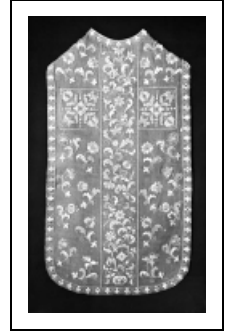

2E CHASUBLE (ORNEMENT ROUGE)

Bourgogne-Franche-Comté, Doubs
Morteau

Situé dans : Couvent de bénédictins, actuellement école et église paroissiale de l'Assomption

Dossier IM25000023 réalisé en 1974 revu en 1988

Auteur(s) : Marie Wintz, Gilbert Poinot, Christian Perrein

Période(s) principale(s) : 17e siècle

Éléments descriptifs

Catégories : tissu, broderie

Iconographie :

ornementation ornement à forme végétale fleur croix

Chasuble brodée de paille : vue de face.

N° de l'illustration : 19742500688V

Date : 1974

Auteur : Yves Sancey

Reproduction soumise à autorisation du titulaire des droits d'exploitation

© Région Bourgogne-Franche-Comté, Inventaire du patrimoine