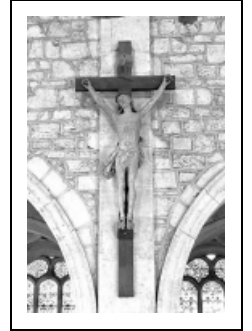

CROIX : CHRIST EN CROIX

Bourgogne-Franche-Comté, Doubs
Morteau

Situé dans : Couvent de bénédictins, actuellement école et église paroissiale de l'Assomption

Dossier IM25000009 réalisé en 1974 revu en 1987

Auteur(s) : Marie-Christine Mailley, Gilbert Poinsot, Christian Perrein

Période(s) principale(s) : 17e siècle

Éléments descriptifs

Catégories : sculpture

Iconographie :

figure biblique Christ en croix
I.N.R.I.

État de conservation :

manque

Informations complémentaires

- **Voir le dossier numérisé :** <https://patrimoine.bourgognefranchecomte.fr/gtrudov/IM25000009/index.htm>

Aire d'étude et canton : Morteau

Dénomination : croix

© Région Bourgogne-Franche-Comté, Inventaire du patrimoine