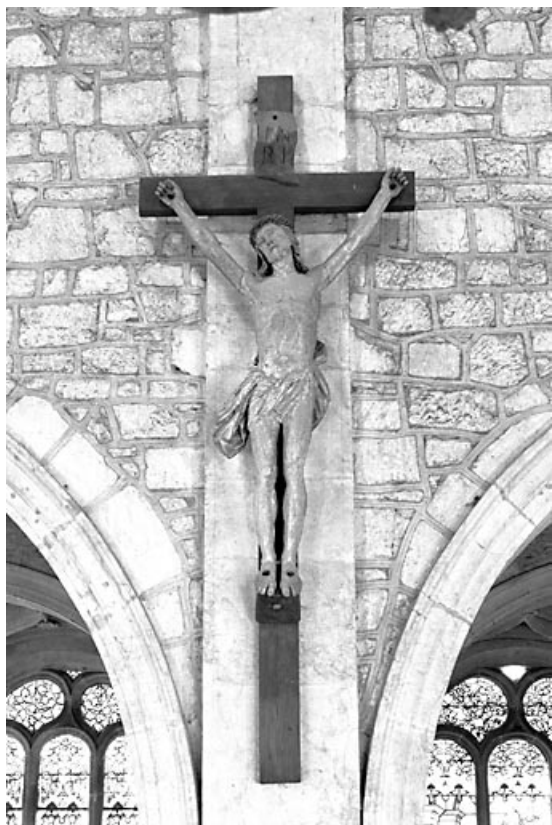

Vue de face.
25, Morteau

N° de l'illustration : 19742500659X

Date : 1974

Auteur : Yves Sancey

Reproduction soumise à autorisation du titulaire des droits d'exploitation

© Région Bourgogne-Franche-Comté, Inventaire du patrimoine