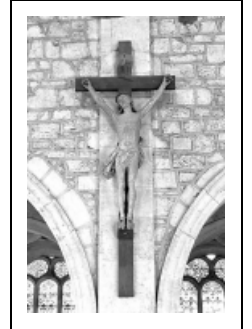

CROIX : CHRIST EN CROIX

Bourgogne-Franche-Comté, Doubs
Morteau

Situé dans : Couvent de bénédictins, actuellement école et église paroissiale de l'Assomption

Dossier IM25000009 réalisé en 1974 revu en 1987

Auteur(s) : Marie-Christine Mailley, Gilbert Poinsot, Christian Perrein

Période(s) principale(s) : 17e siècle

Éléments descriptifs

Catégories : sculpture

Iconographie :

figure biblique Christ en croix
I.N.R.I.

État de conservation :

manque

Informations complémentaires

- **Voir le dossier numérisé :** <https://patrimoine.bourgognefranchecomte.fr/gtrudov/IM25000009/index.htm>

Aire d'étude et canton : Morteau

Dénomination : croix

© Région Bourgogne-Franche-Comté, Inventaire du patrimoine