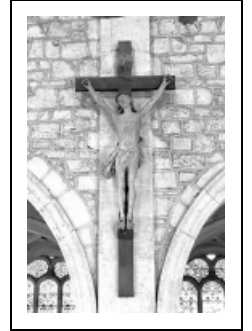

CROIX : CHRIST EN CROIX

Bourgogne-Franche-Comté, Doubs
Morteau

Situé dans : Couvent de bénédictins, actuellement école et église paroissiale de l'Assomption

Dossier IM25000009 réalisé en 1974 revu en 1987

Auteur(s) : Marie-Christine Mailley, Gilbert Poinsot, Christian Perrein

Période(s) principale(s) : 17e siècle

Éléments descriptifs

Catégories : sculpture

Iconographie :

figure biblique Christ en croix
I.N.R.I.