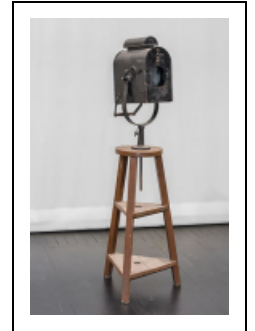

## LAMPE (PROJECTEUR D'ÉCLAIRAGE)

Bourgogne-Franche-Comté, Côte-d'Or  
Beaune  
64 rue de Lorraine

Situé dans : Théâtre municipal

Dossier IM21013380 réalisé en 2021 revu en  
2022

Auteur(s) : Laurent Poupard

### Historique

Ce projecteur d'éclairage électrique date de la première moitié du 20e siècle. Il est l'un des rares projecteurs anciens conservés dans le théâtre (un autre avait été vu en 1988, de format parallélépipédique, monté sur le trépied équipant maintenant celui-ci).

### Description

Le projecteur électrique est supporté par un trépied en bois, doté de deux plateaux horizontaux et assemblé par tenons et mortaises. Réalisé en fer et orientable à l'aide d'une poignée sur sa face arrière, il est fixé dans un berceau en U qui lui permet de pivoter verticalement et latéralement (la tige verticale sous le berceau tourne dans un support en fonte fixé sur le trépied). Solidaire d'une platine métallique, le mécanisme intérieur permet, à l'aide de molettes en plastique (ébonite ?), de régler en hauteur la douille en faïence dans laquelle était vissée une ampoule électrique.

### Éléments descriptifs

**Catégories** : optique

**Matériaux** : fer; fonte de fer; bois; faïence; plastique; cuivre

**Dimensions** :

Dimensions (en cm) : h totale = 187 ; trépied : h = 105,5, l = 59,5 la = 59,5 ; projecteur : h = 78, l = 52, la = 29,5.