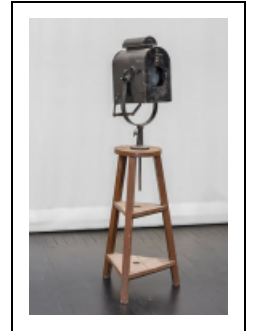

## LAMPE (PROJECTEUR D'ÉCLAIRAGE)

Bourgogne-Franche-Comté, Côte-d'Or  
Beaune  
64 rue de Lorraine

Situé dans : Théâtre municipal

Dossier IM21013380 réalisé en 2021 revu en  
2022

Auteur(s) : Laurent Poupard

### Historique

Ce projecteur d'éclairage électrique date de la première moitié du 20e siècle. Il est l'un des rares projecteurs anciens conservés dans le théâtre (un autre avait été vu en 1988, de format parallélépipédique, monté sur le trépied équipant maintenant celui-ci).

### Description

Le projecteur électrique est supporté par un trépied en bois, doté de deux plateaux horizontaux et assemblé par tenons et mortaises. Réalisé en fer et orientable à l'aide d'une poignée sur sa face arrière, il est fixé dans un berceau en U qui lui permet de pivoter verticalement et latéralement (la tige verticale sous le berceau tourne dans un support en fonte fixé sur le trépied). Solidaire d'une platine métallique, le mécanisme intérieur permet, à l'aide de molettes en plastique (ébonite ?), de régler en hauteur la douille en faïence dans laquelle était vissée une ampoule électrique.

### Éléments descriptifs

**Catégories** : optique

**Matériaux** : fer; fonte de fer; bois; faïence; plastique; cuivre

**Dimensions** :

Dimensions (en cm) : h totale = 187 ; trépied : h = 105,5, l = 59,5 la = 59,5 ; projecteur : h = 78, l = 52, la = 29,5.