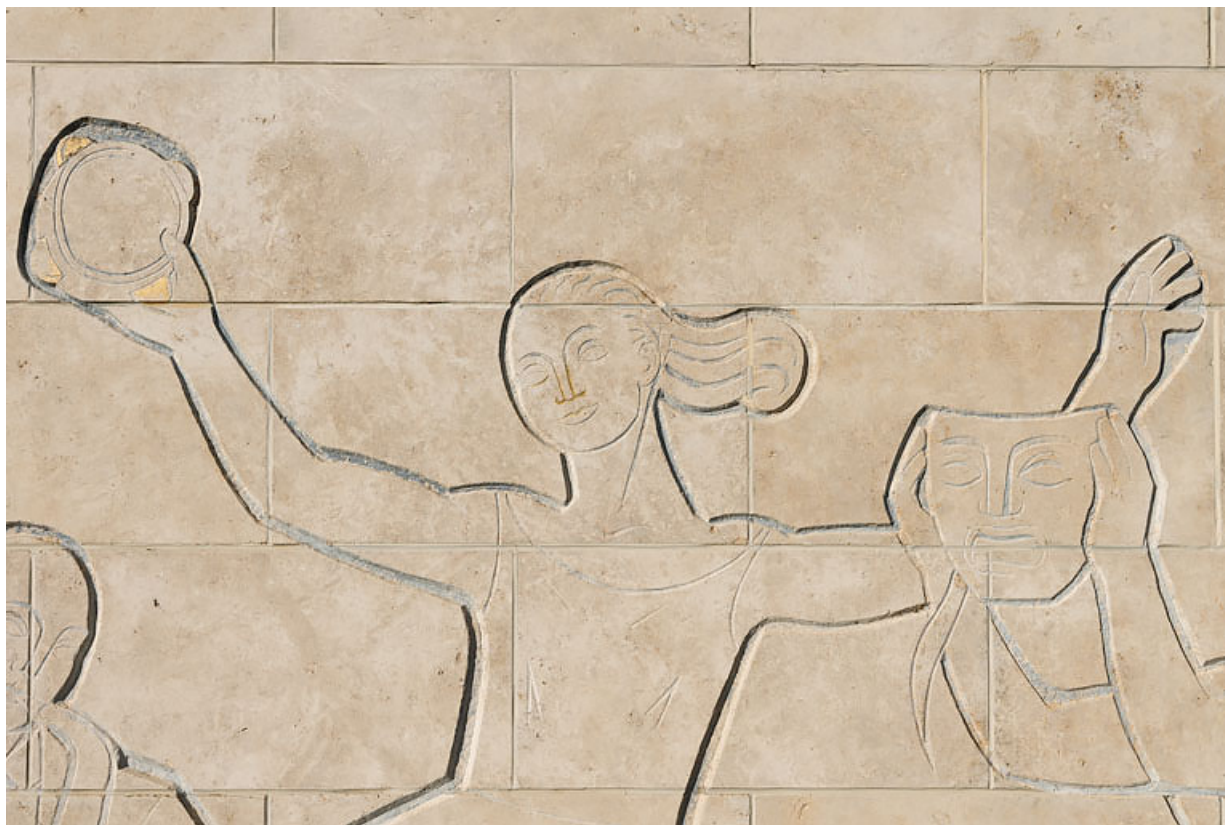

La danseuse.

21, Châtillon-sur-Seine place du 8 Mai

N° de l'illustration : 20212100362NUC4A

Date : 2021

Auteur : Pierre-Marie Barbe-Richaud

Reproduction soumise à autorisation du titulaire des droits d'exploitation

© Région Bourgogne-Franche-Comté, Inventaire du patrimoine