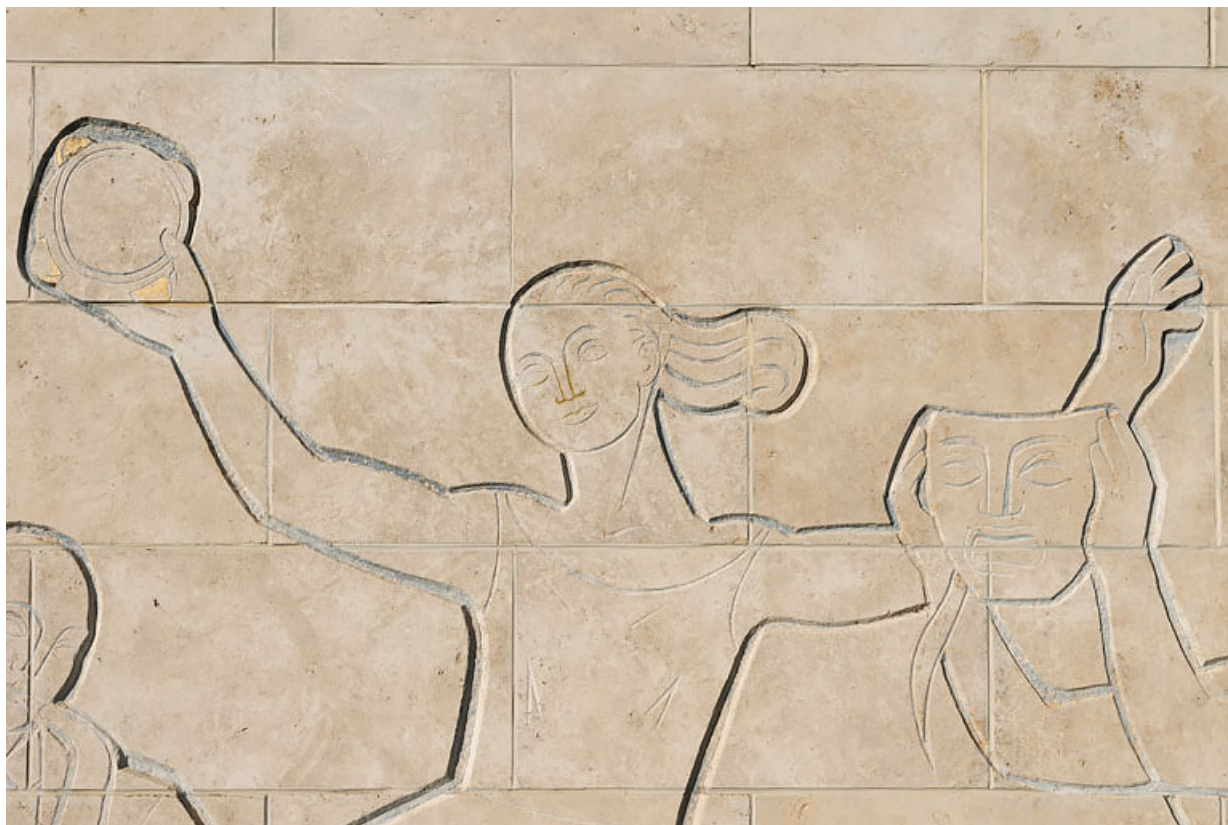

La danseuse.

21, Châtillon-sur-Seine place du 8 Mai

N° de l'illustration : 20212100362NUC4A

Date : 2021

Auteur : Pierre-Marie Barbe-Richaud

Reproduction soumise à autorisation du titulaire des droits d'exploitation

© Région Bourgogne-Franche-Comté, Inventaire du patrimoine