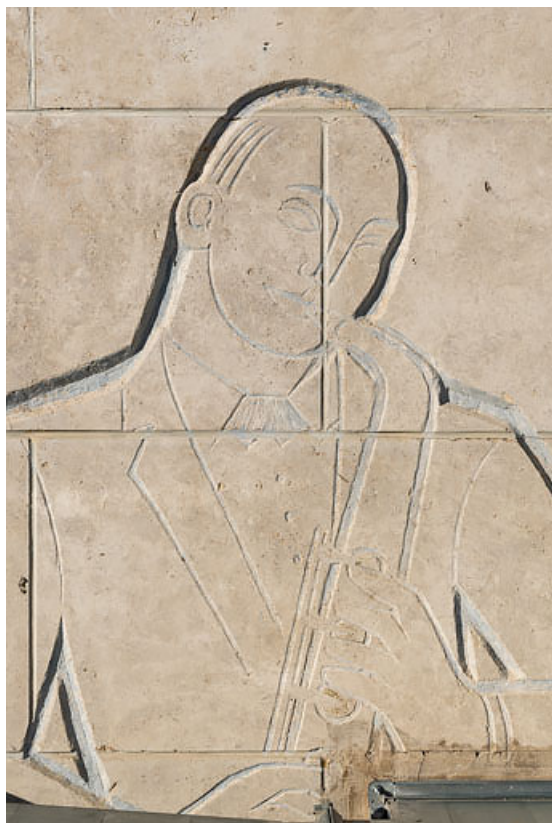

Le saxophoniste.

21, Châtillon-sur-Seine place du 8 Mai

N° de l'illustration : 20212100364NUC4A

Date : 2021

Auteur : Pierre-Marie Barbe-Richaud

Reproduction soumise à autorisation du titulaire des droits d'exploitation

© Région Bourgogne-Franche-Comté, Inventaire du patrimoine