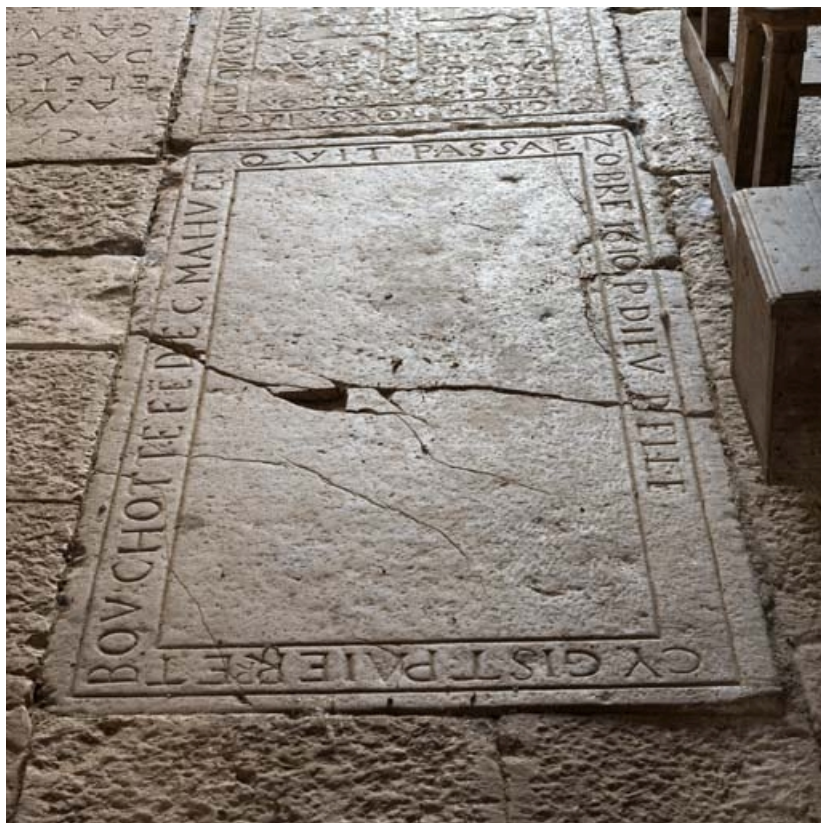

Vue d'ensemble de la dalle 3.

21, Auxey-Duresses, lieudit : Petit Auxey

N° de l'illustration : 20182100105NUC2A

Date : 2018

Auteur : Pierre-Marie Barbe-Richaud

Reproduction soumise à autorisation du titulaire des droits d'exploitation

© Région Bourgogne-Franche-Comté, Inventaire du patrimoine