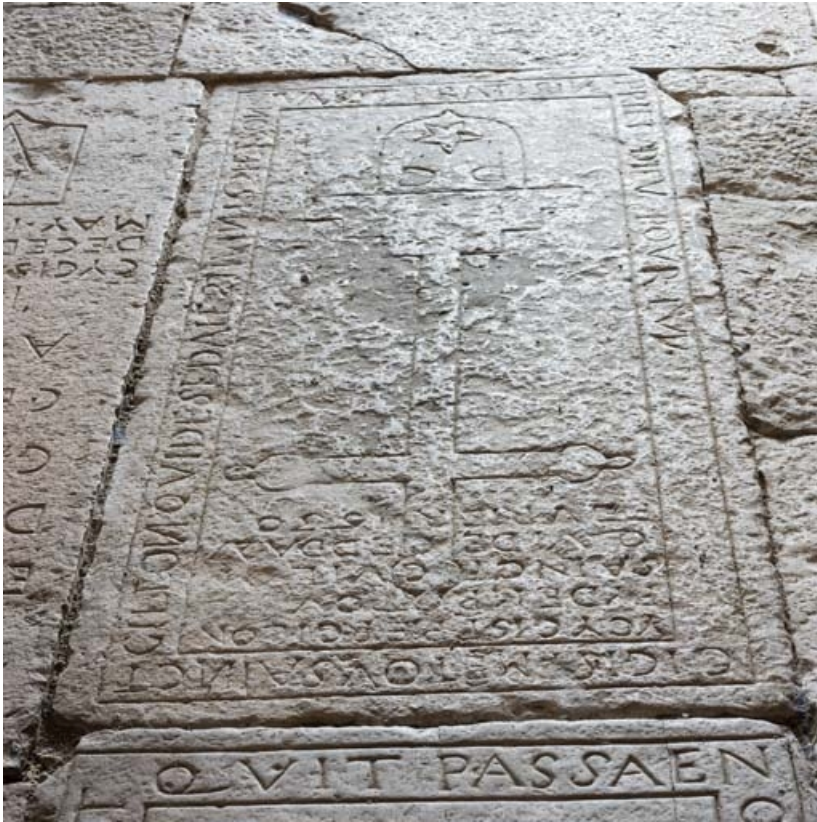

Vue d'ensemble de la dalle 2.

21, Auxey-Duresses, lieudit : Petit Auxey

N° de l'illustration : 20182100104NUC2A

Date : 2018

Auteur : Pierre-Marie Barbe-Richaud

Reproduction soumise à autorisation du titulaire des droits d'exploitation

© Région Bourgogne-Franche-Comté, Inventaire du patrimoine