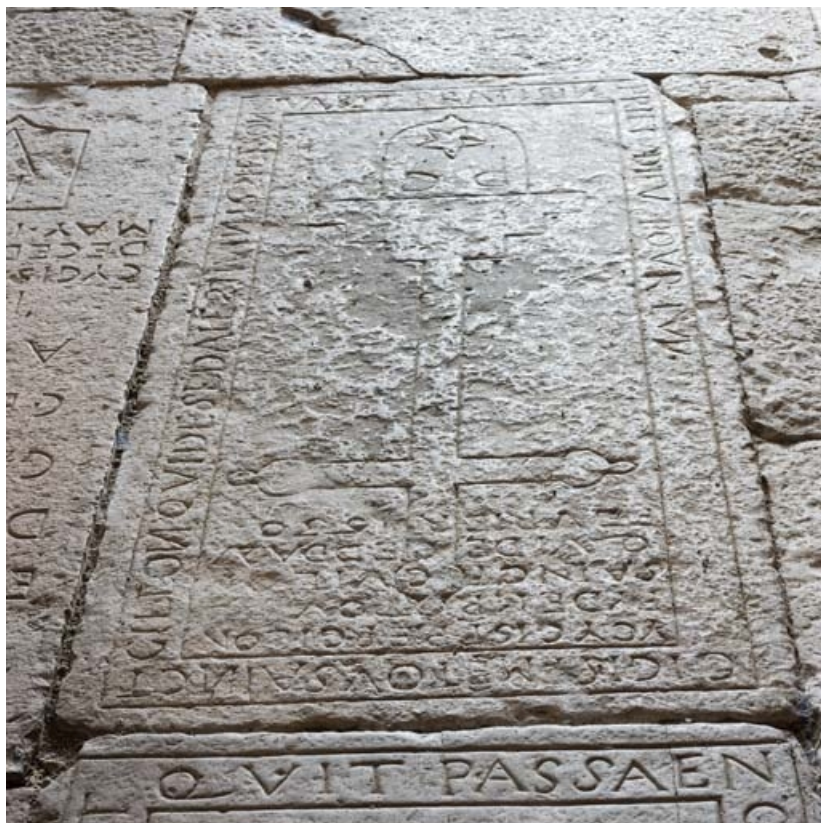

Vue d'ensemble de la dalle 2.

21, Auxey-Duresses, lieudit : Petit Auxey

N° de l'illustration : 20182100104NUC2A

Date : 2018

Auteur : Pierre-Marie Barbe-Richaud

Reproduction soumise à autorisation du titulaire des droits d'exploitation

© Région Bourgogne-Franche-Comté, Inventaire du patrimoine