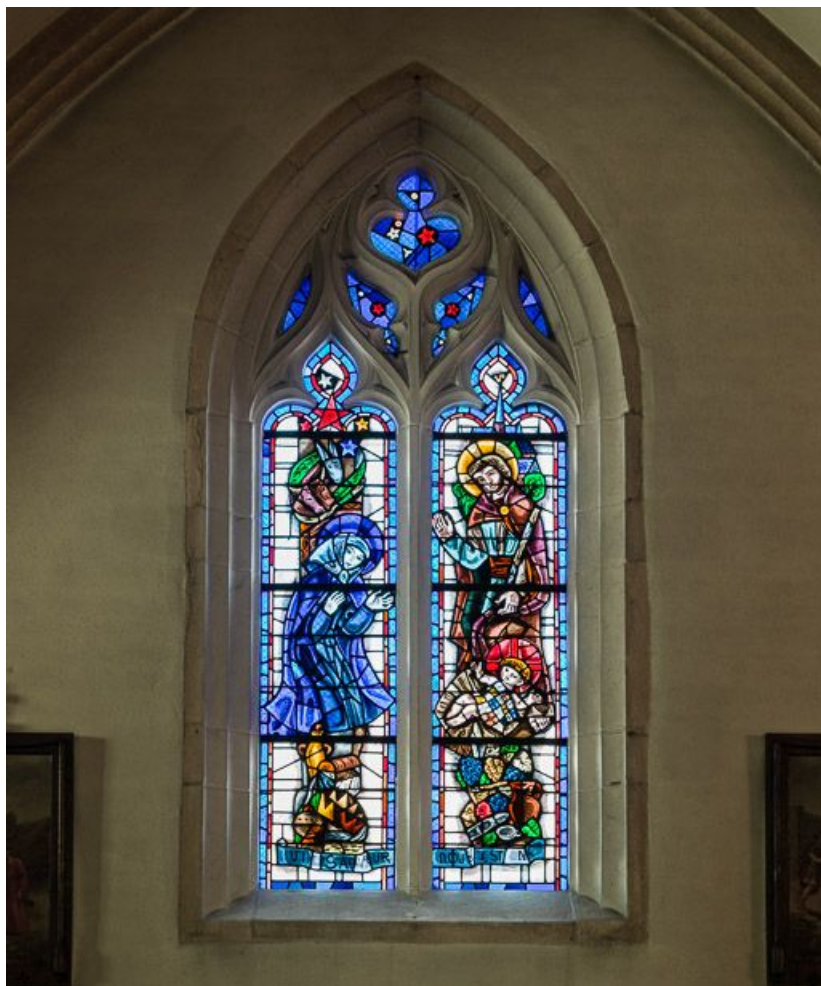

La Nativité.

21, Meursault place de l' Hôtel-de-Ville

N° de l'illustration : 20172100035NUC2A

Date : 2017

Auteur : Pierre-Marie Barbe-Richaud

Reproduction soumise à autorisation du titulaire des droits d'exploitation

© Région Bourgogne-Franche-Comté, Inventaire du patrimoine