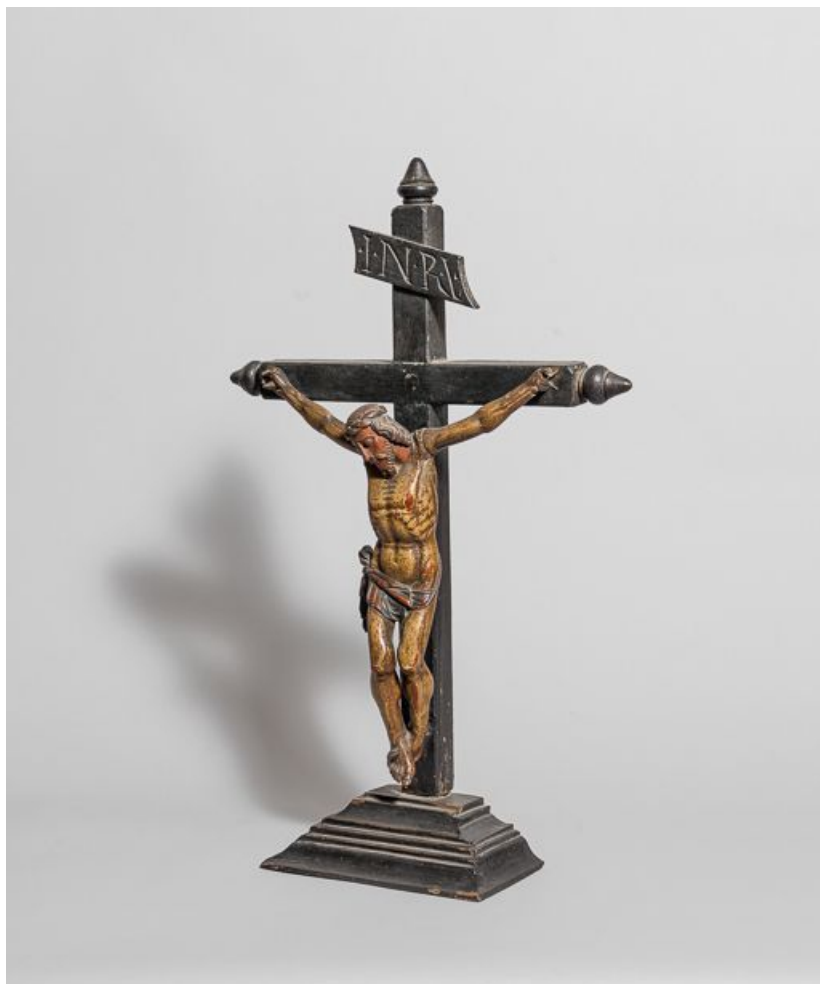

## CROIX : CRUCIFIX

Bourgogne-Franche-Comté, Côte-d'Or  
Savigny-lès-Beaune

Situé dans : Église paroissiale Saint-Cassien

Dossier IM21013288 réalisé en 2016 revu en  
2017

Auteur(s) : Marion Lenoir, Aurélie Lallement

### Description

Crucifix en bois polychrome.

**Vue d'ensemble.**

21, Savigny-lès-Beaune

N° de l'illustration : 20162101179NUC2A

Date : 2016

Auteur : Pierre-Marie Barbe-Richaud

Reproduction soumise à autorisation du titulaire des droits d'exploitation

© Région Bourgogne-Franche-Comté, Inventaire du patrimoine

**Vue de trois-quarts.**

21, Savigny-lès-Beaune

N° de l'illustration : 20162101180NUC2A

Date : 2016

Auteur : Pierre-Marie Barbe-Richaud

Reproduction soumise à autorisation du titulaire des droits d'exploitation