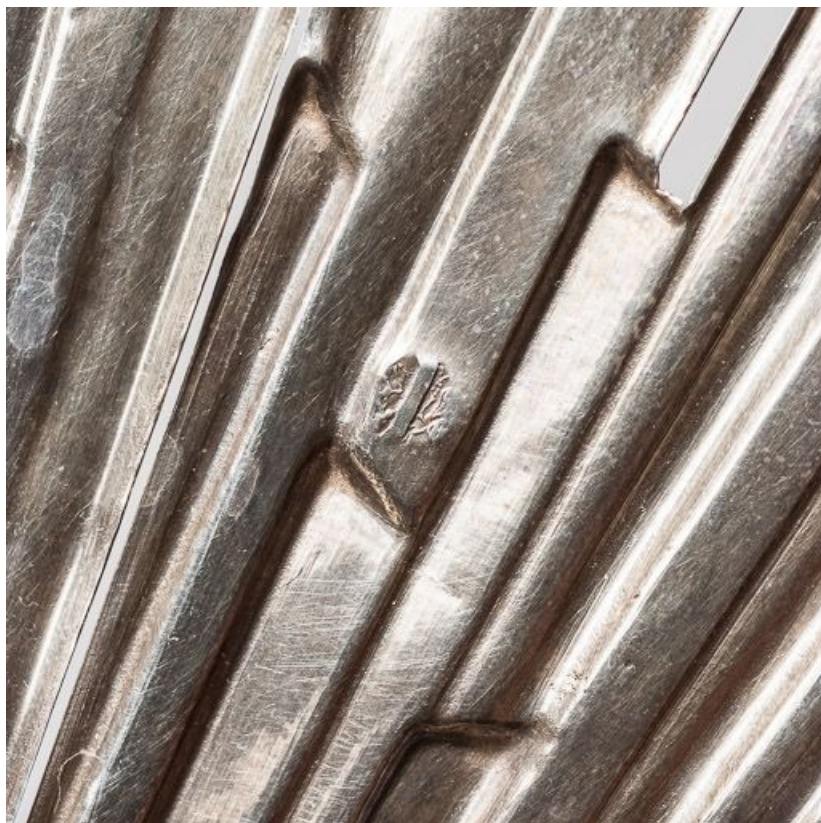

Détail de poinçon dans la gloire.

21, Savigny-lès-Beaune

N° de l'illustration : 20162101202NUC2A

Date : 2016

Auteur : Pierre-Marie Barbe-Richaud

Reproduction soumise à autorisation du titulaire des droits d'exploitation

© Région Bourgogne-Franche-Comté, Inventaire du patrimoine