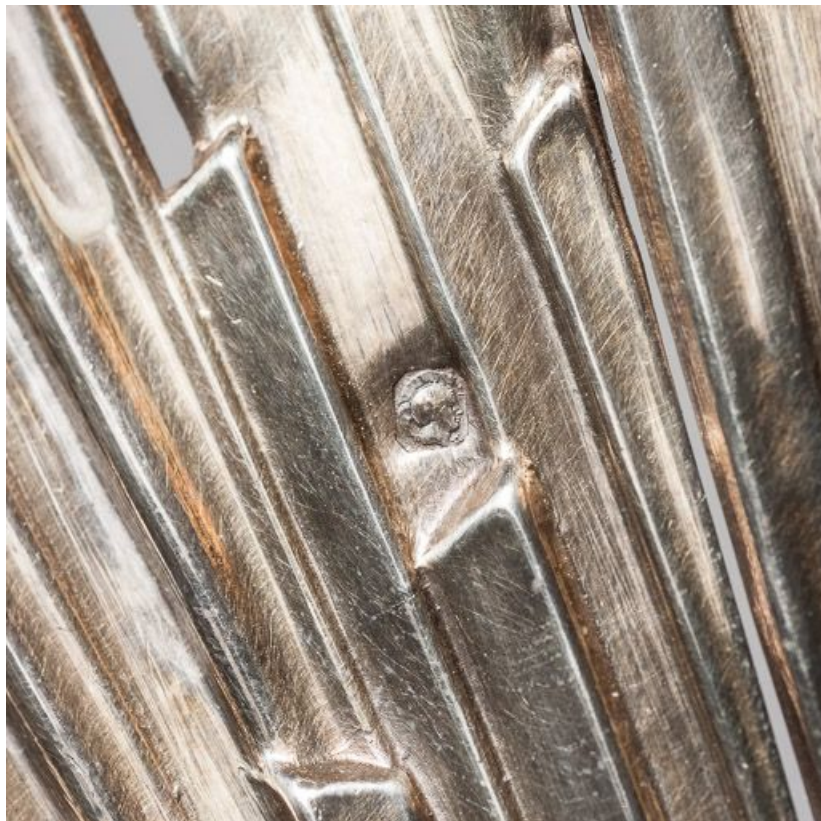

Détail de poinçon.

21, Savigny-lès-Beaune

N° de l'illustration : 20162101203NUC2A

Date : 2016

Auteur : Pierre-Marie Barbe-Richaud

Reproduction soumise à autorisation du titulaire des droits d'exploitation

© Région Bourgogne-Franche-Comté, Inventaire du patrimoine