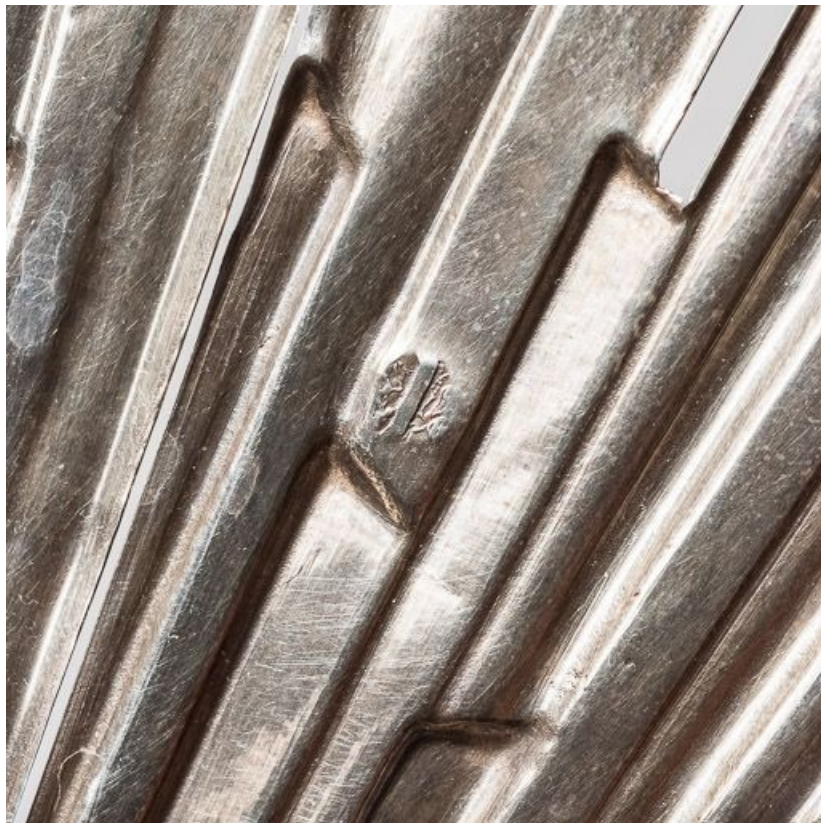

Détail de poinçon dans la gloire.

21, Savigny-lès-Beaune

N° de l'illustration : 20162101202NUC2A

Date : 2016

Auteur : Pierre-Marie Barbe-Richaud

Reproduction soumise à autorisation du titulaire des droits d'exploitation

© Région Bourgogne-Franche-Comté, Inventaire du patrimoine