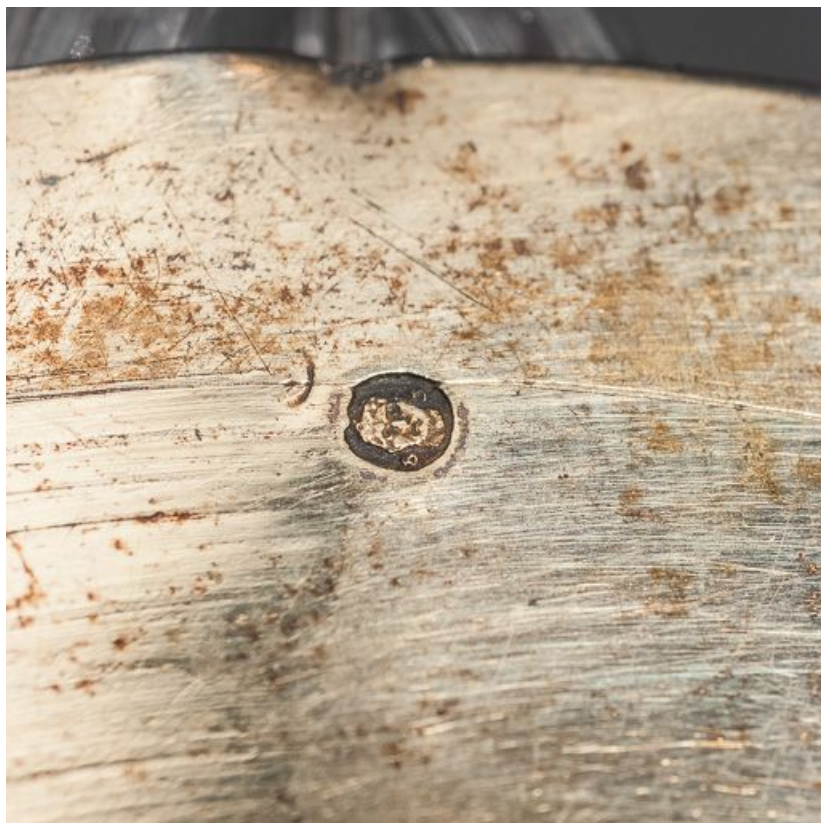

Poinçon.

21, Savigny-lès-Beaune

N° de l'illustration : 20162101215NUC2A

Date : 2016

Auteur : Pierre-Marie Barbe-Richaud

Reproduction soumise à autorisation du titulaire des droits d'exploitation

© Région Bourgogne-Franche-Comté, Inventaire du patrimoine