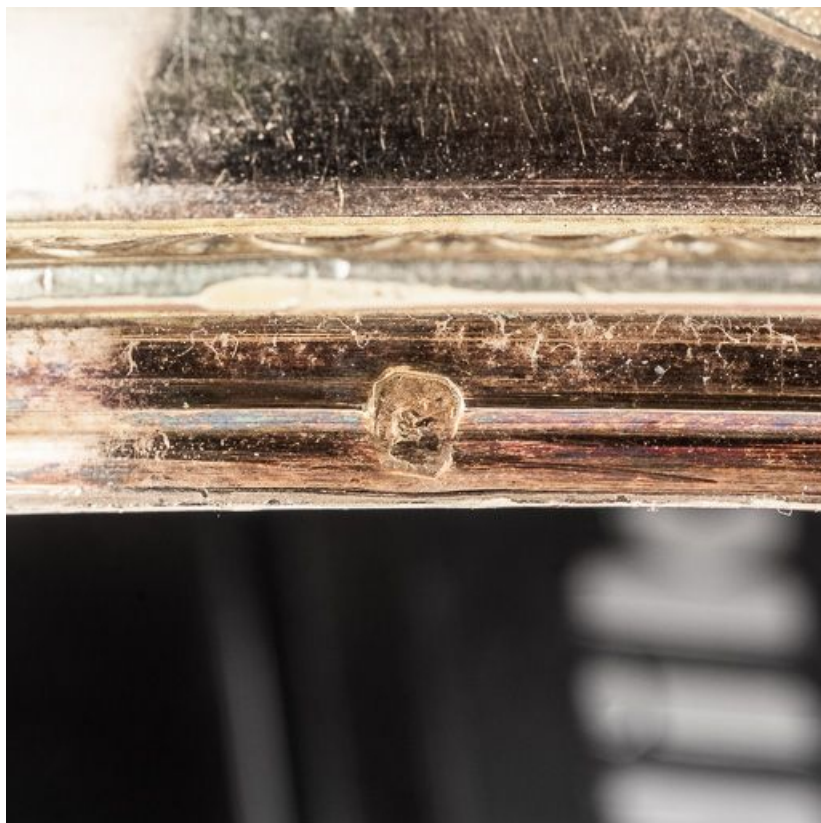

Dates : 1865 (porte la date)

Description

Ciboire avec fausse coupe, en argent doré muni d'un couvercle surmonté d'une croix en feuilles et fleurs. Nœud balustre, collerette. Pied circulaire chantourné.

Éléments descriptifs

© Région Bourgogne-Franche-Comté, Inventaire du patrimoine

Poinçon sur la base.

21, Savigny-lès-Beaune

N° de l'illustration : 20162101166NUC2A

Date : 2016

Auteur : Pierre-Marie Barbe-Richaud

Reproduction soumise à autorisation du titulaire des droits d'exploitation

© Région Bourgogne-Franche-Comté, Inventaire du patrimoine

Poinçon de maître.

21, Savigny-lès-Beaune

N° de l'illustration : 20162101167NUC2A

Date : 2016

Auteur : Pierre-Marie Barbe-Richaud

Reproduction soumise à autorisation du titulaire des droits d'exploitation

© Région Bourgogne-Franche-Comté, Inventaire du patrimoine

Poinçon sur le couvercle.

21, Savigny-lès-Beaune

N° de l'illustration : 20162101168NUC2A

Date : 2016

Auteur : Pierre-Marie Barbe-Richaud

Reproduction soumise à autorisation du titulaire des droits d'exploitation