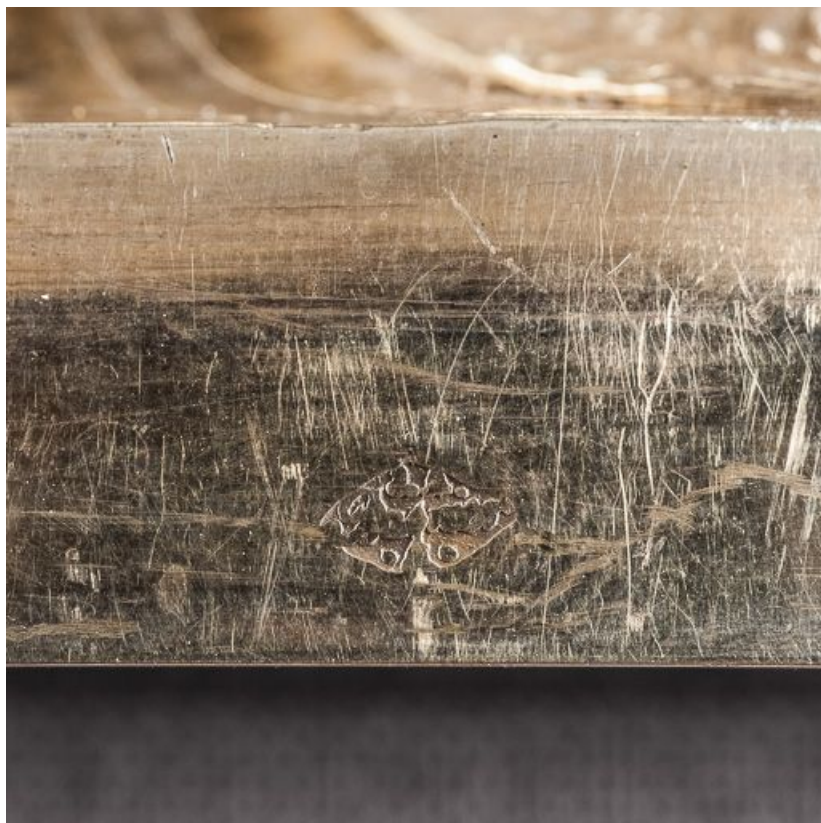

Poinçon sur la base.

21, Savigny-lès-Beaune

N° de l'illustration : 20162101161NUC2A

Date : 2016

Auteur : Pierre-Marie Barbe-Richaud

Reproduction soumise à autorisation du titulaire des droits d'exploitation

© Région Bourgogne-Franche-Comté, Inventaire du patrimoine