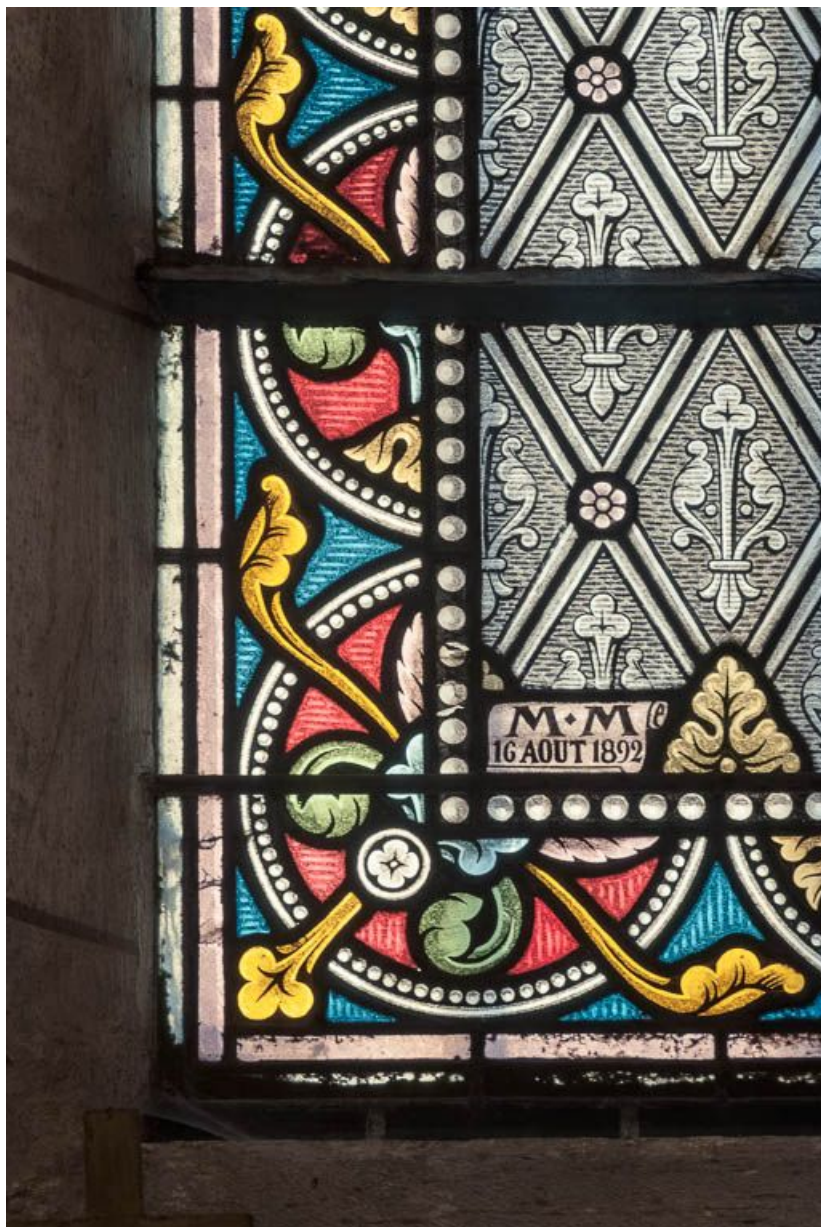

© Région Bourgogne-Franche-Comté, Inventaire du patrimoine

**Détail de la date et de la signature sur le vitrail de saint Vincent.**  
21, Savigny-lès-Beaune

N° de l'illustration : 20162100533NUC2A

Date : 2016