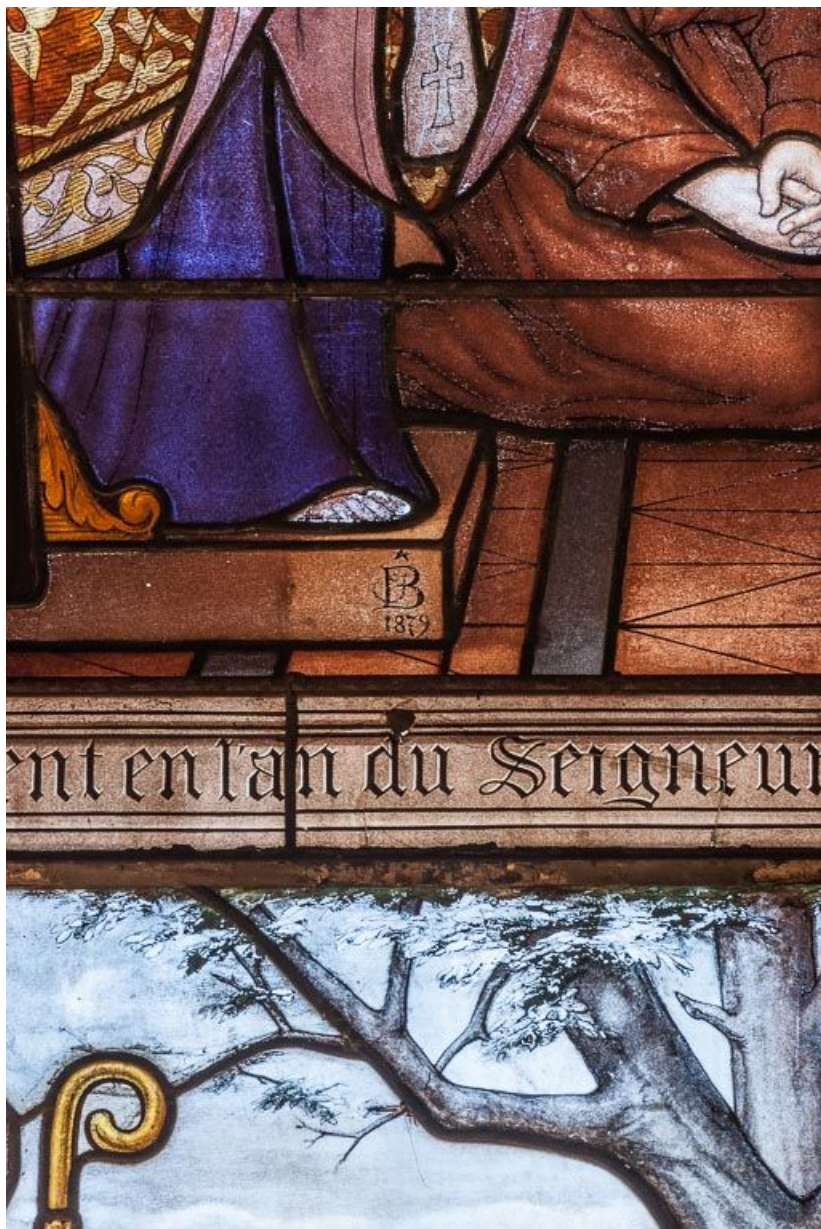

Détail de la signature de Besnard sur le vitrail de saint Cassien/saint Germain.
21, Savigny-lès-Beaune

N° de l'illustration : 20162100517NUC2A

Date : 2016

Auteur : Pierre-Marie Barbe-Richaud

Reproduction soumise à autorisation du titulaire des droits d'exploitation

© Région Bourgogne-Franche-Comté, Inventaire du patrimoine