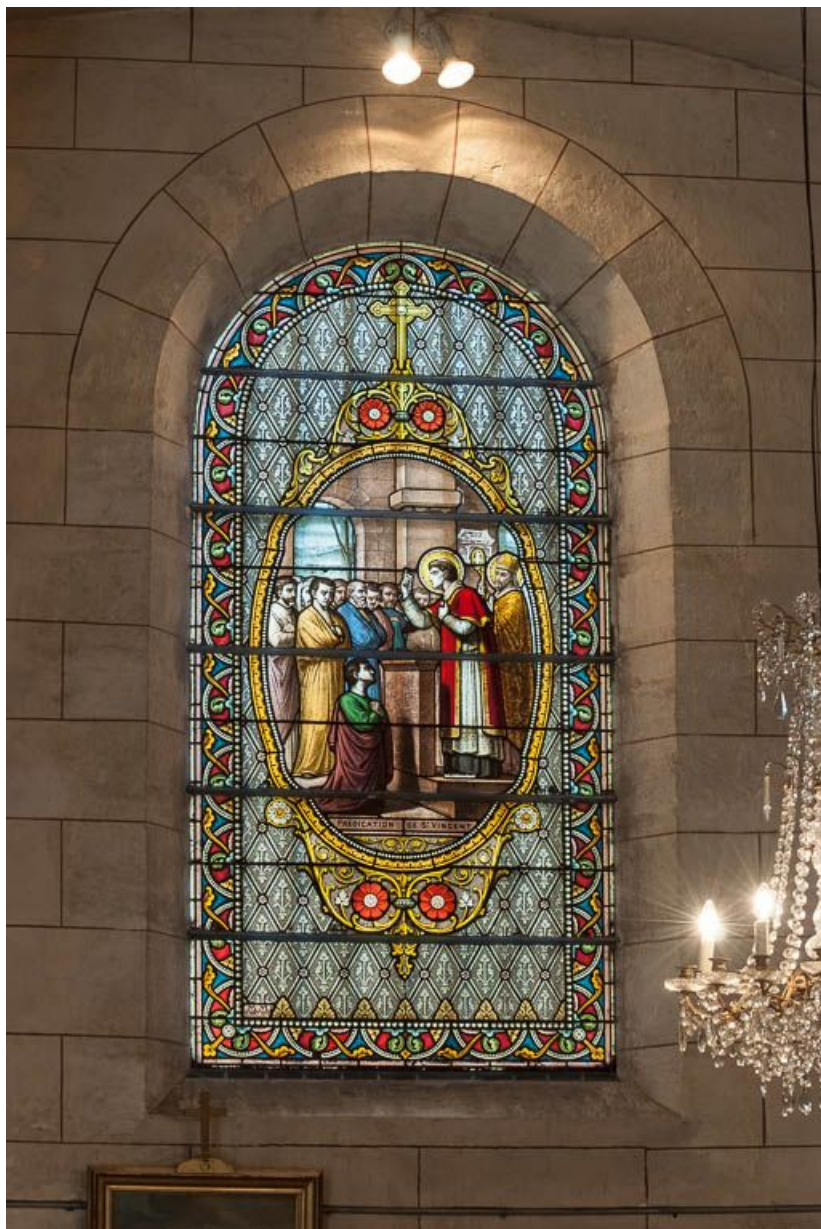

Prédication de saint Vincent.

21, Savigny-lès-Beaune

N° de l'illustration : 20162100532NUC2A

Date : 2016

Auteur : Pierre-Marie Barbe-Richaud

Reproduction soumise à autorisation du titulaire des droits d'exploitation

© Région Bourgogne-Franche-Comté, Inventaire du patrimoine