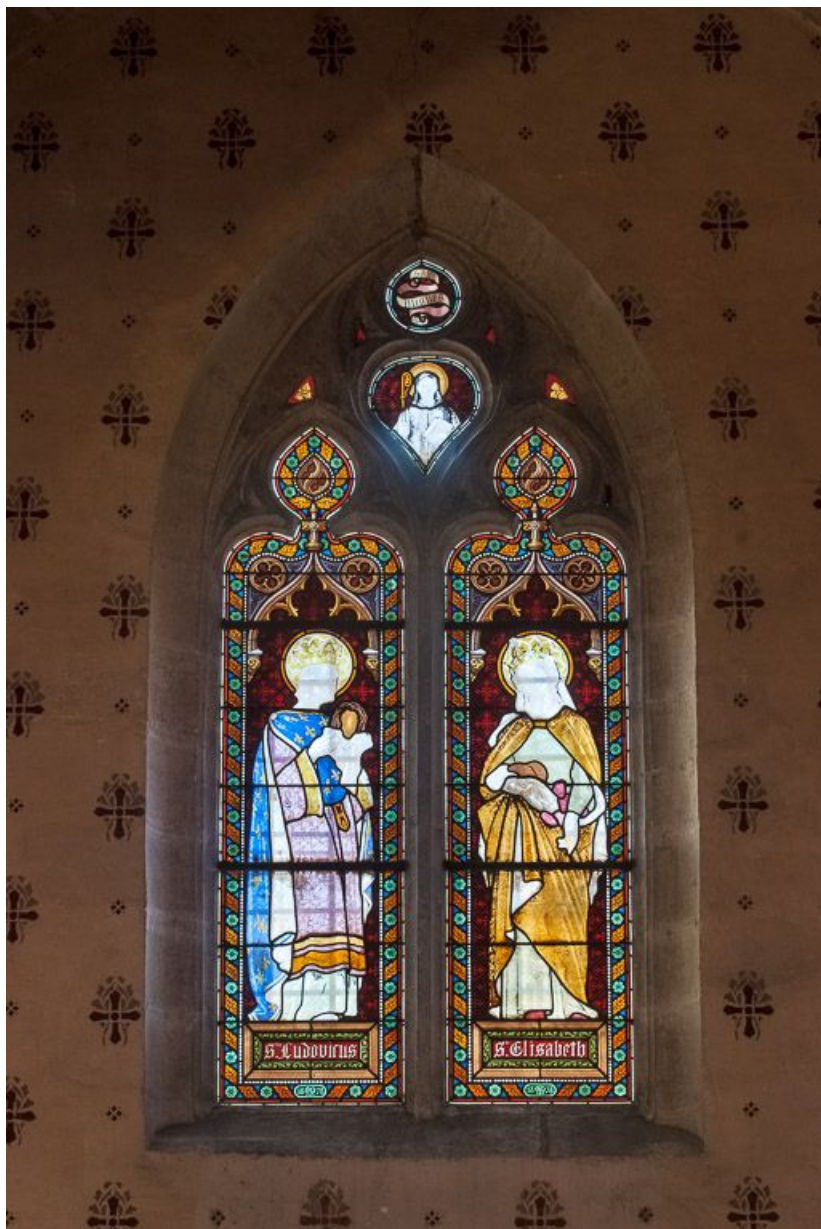

Saint Ludovic, sainte Elisabeth et saint Hugues.

21, Savigny-lès-Beaune

N° de l'illustration : 20162100529NUC2A

Date : 2016

Auteur : Pierre-Marie Barbe-Richaud

Reproduction soumise à autorisation du titulaire des droits d'exploitation

© Région Bourgogne-Franche-Comté, Inventaire du patrimoine