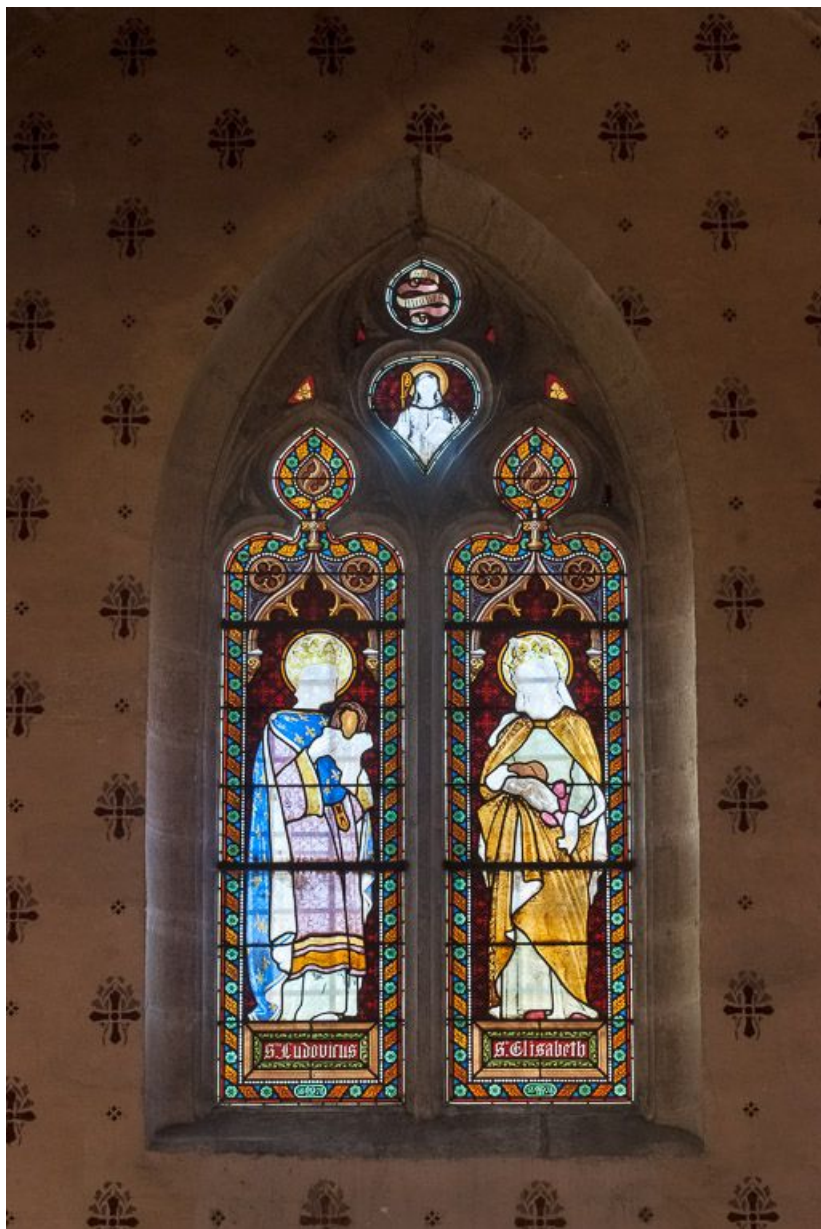

Saint Ludovic, sainte Elisabeth et saint Hugues.
21, Savigny-lès-Beaune

N° de l'illustration : 20162100529NUC2A

Date : 2016

Auteur : Pierre-Marie Barbe-Richaud

Reproduction soumise à autorisation du titulaire des droits d'exploitation

© Région Bourgogne-Franche-Comté, Inventaire du patrimoine