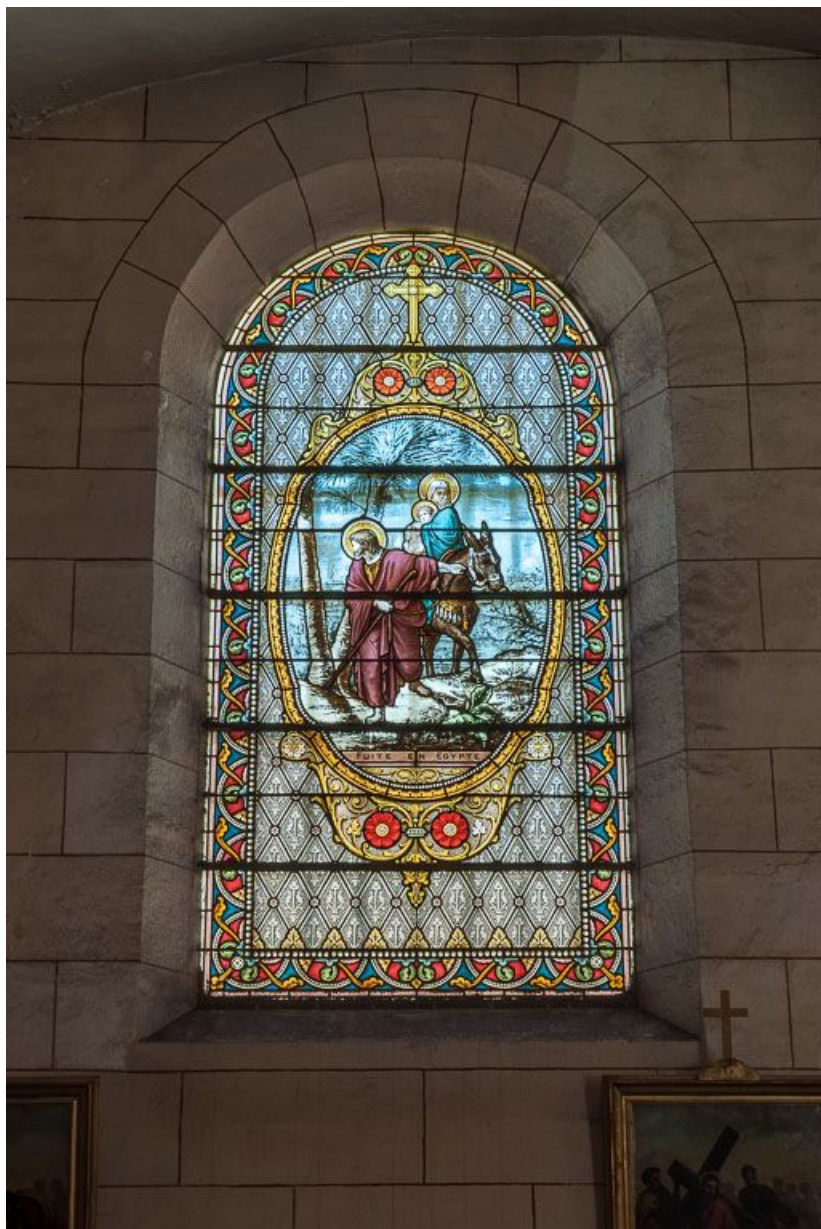

Fuite en Egypte.

21, Savigny-lès-Beaune

N° de l'illustration : 20162100539NUC2A

Date : 2016

Auteur : Pierre-Marie Barbe-Richaud

Reproduction soumise à autorisation du titulaire des droits d'exploitation

© Région Bourgogne-Franche-Comté, Inventaire du patrimoine