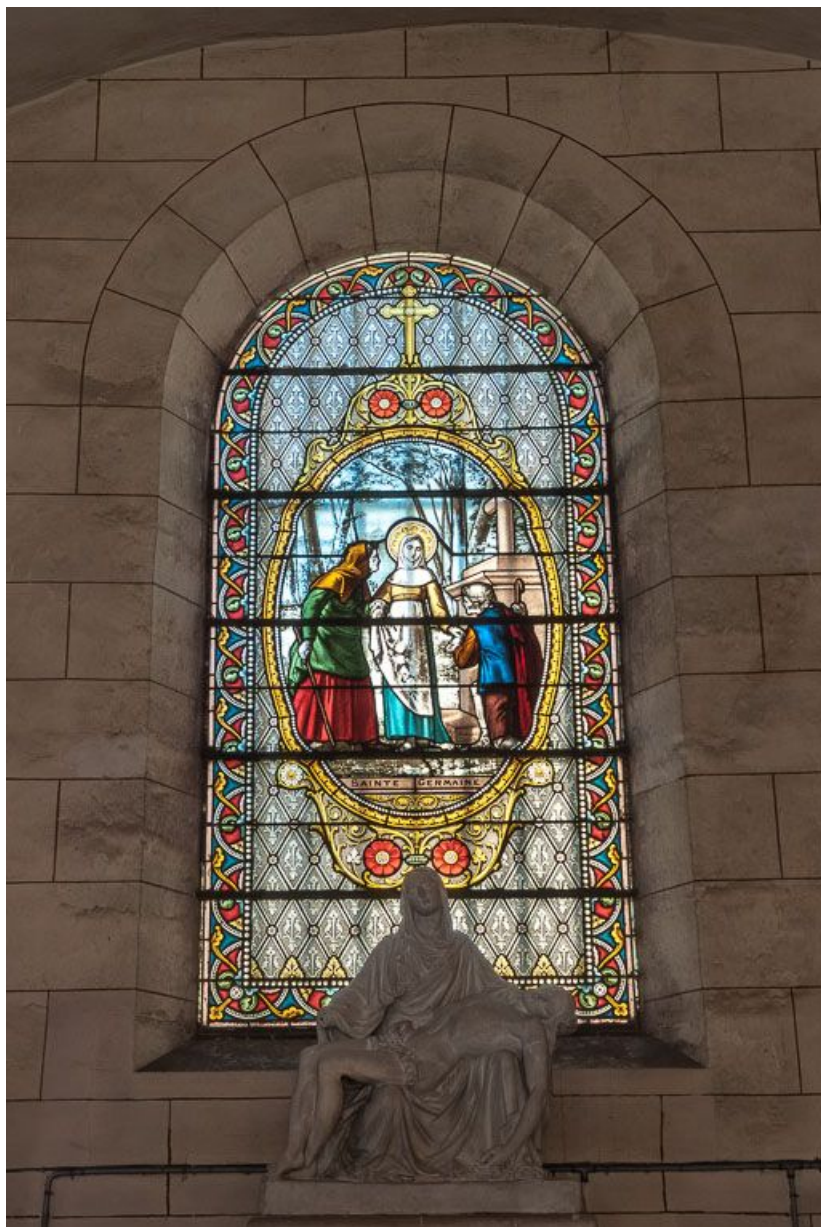

Sainte Germaine.

21, Savigny-lès-Beaune

N° de l'illustration : 20162100535NUC2A

Date : 2016

Auteur : Pierre-Marie Barbe-Richaud

Reproduction soumise à autorisation du titulaire des droits d'exploitation

© Région Bourgogne-Franche-Comté, Inventaire du patrimoine