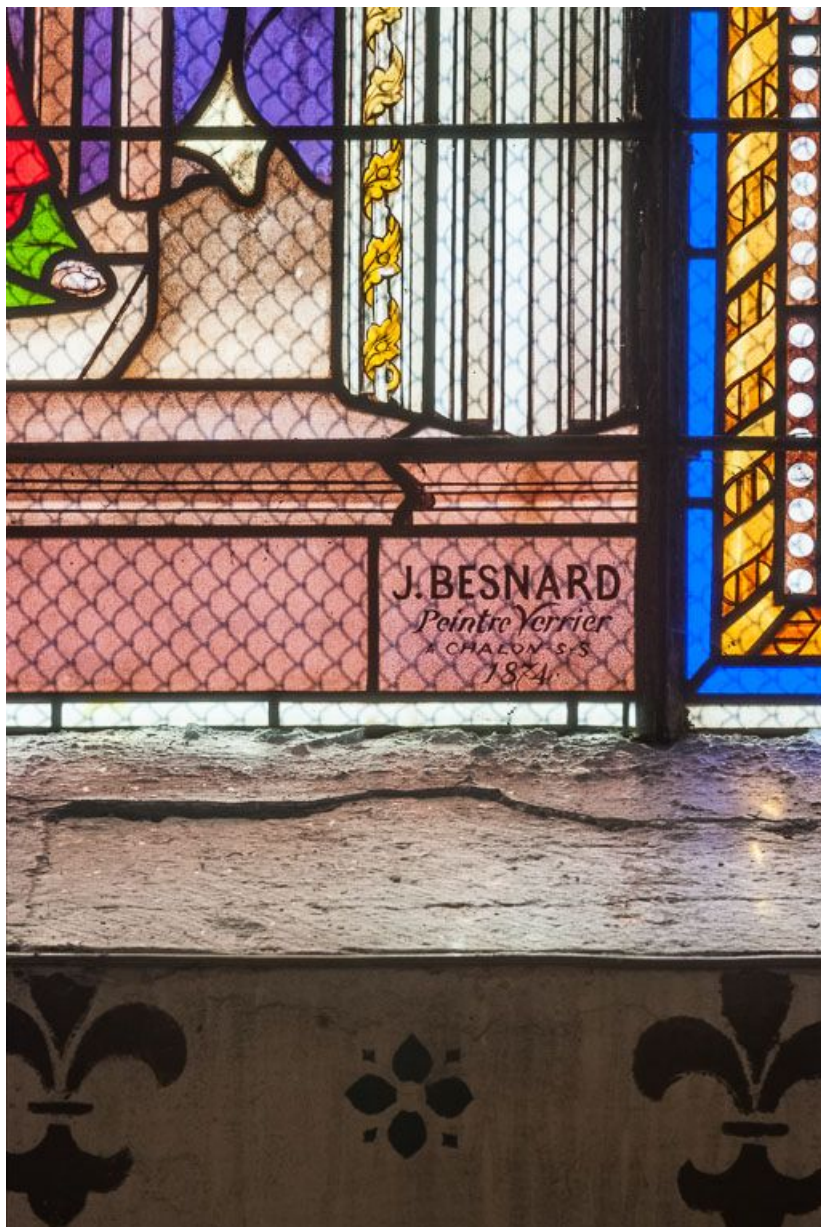

Période(s) principale(s) : 2e moitié 19e siècle / 1ère moitié 20e siècle

Auteur(s) de l'oeuvre :

Joseph Besnard (verrier, signature), Georges Janin (peintre-verrier, attribution par source)

Description

Ensemble de 15 verrières réparties dans la nef, le chœur et le transept. Dans la nef, les vitraux s'inscrivent dans des baies en plein-cintre. Dans le transept et le chœur, les baies sont en arc brisé. Ces verrières représentent des scènes et des saints.

Éléments descriptifs

Catégories : vitrail

Iconographie :

Saint Étienne (nef, 1er vitrail droit) ; Jésus chez Marthe et Marie (nef, 2e vitrail droit) ; sainte Reine d'Alise (nef, 3e vitrail droit) ; Sacré-cœur de Jésus (chapelle sud - transept) ; Annonciation (chœur, mur droit) ; Jésus bénissant les enfants (chœur) ; saint Cassien et saint Germain (chœur, baie axiale) ; Jésus et les Docteurs (chœur, mur gauche) ; saint Louis (chœur, mur gauche) ; Révélation du Sacré-cœur à sainte Marguerite- Marie Alacoque à Paray-le-Monial (chapelle nord) ; saint Ludovic, sainte Élisabeth et saint Hugues (chapelle nord - transept) ; prédication de saint Vincent (nef, 3e vitrail gauche) ; sainte Germaine (nef, 2e vitrail gauche) ; Fuite en Égypte (nef, 1er vitrail gauche), Couronnement de la Vierge (oculus - rose de la façade occidentale).

© Région Bourgogne-Franche-Comté, Inventaire du patrimoine

Sacré-cœur.

21, Savigny-lès-Beaune

N° de l'illustration : 20162100527NUC2A

Date : 2016

Auteur : Pierre-Marie Barbe-Richaud

Reproduction soumise à autorisation du titulaire des droits d'exploitation

© Région Bourgogne-Franche-Comté, Inventaire du patrimoine

Détail de la signature de Besnard sur le vitrail du Sacré-cœur.
21, Savigny-lès-Beaune

N° de l'illustration : 20162100528NUC2A

Date : 2016

Auteur : Pierre-Marie Barbe-Richaud