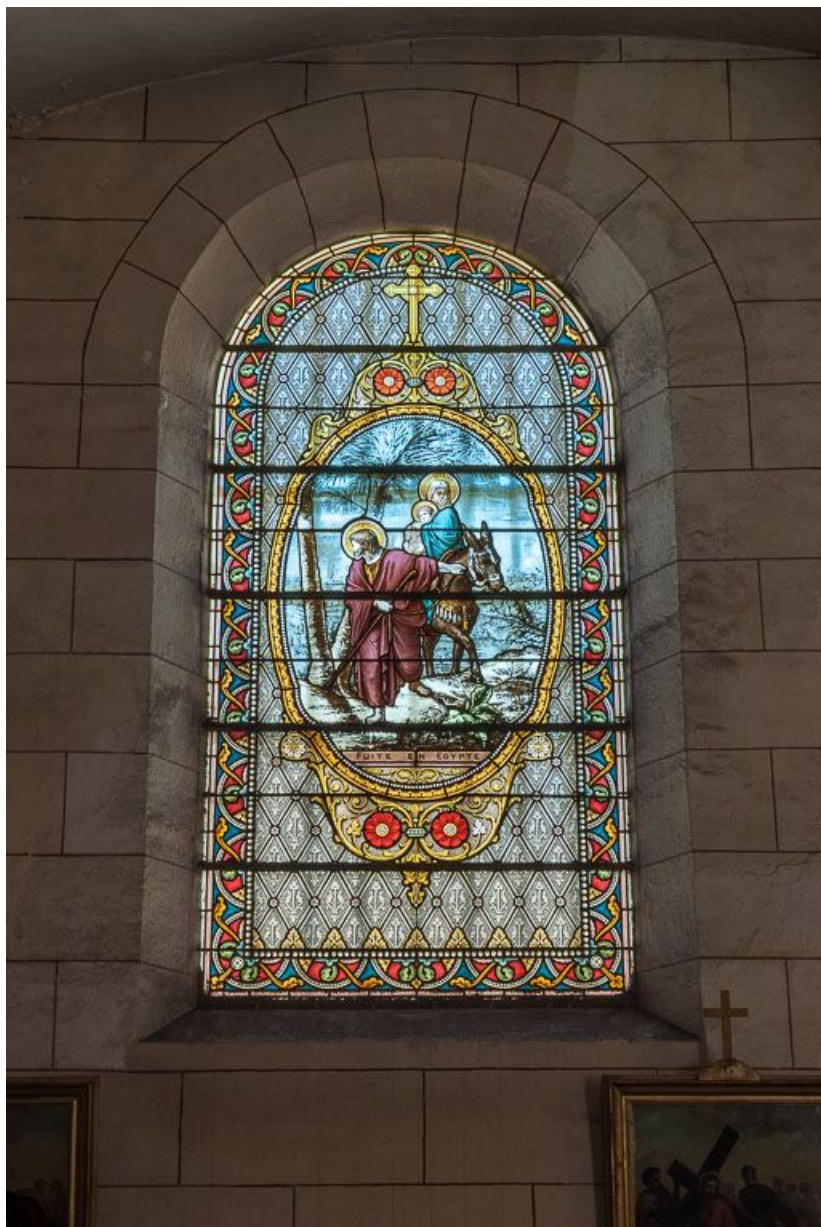

Fuite en Egypte.

21, Savigny-lès-Beaune

N° de l'illustration : 20162100539NUC2A

Date : 2016

Auteur : Pierre-Marie Barbe-Richaud

Reproduction soumise à autorisation du titulaire des droits d'exploitation

© Région Bourgogne-Franche-Comté, Inventaire du patrimoine