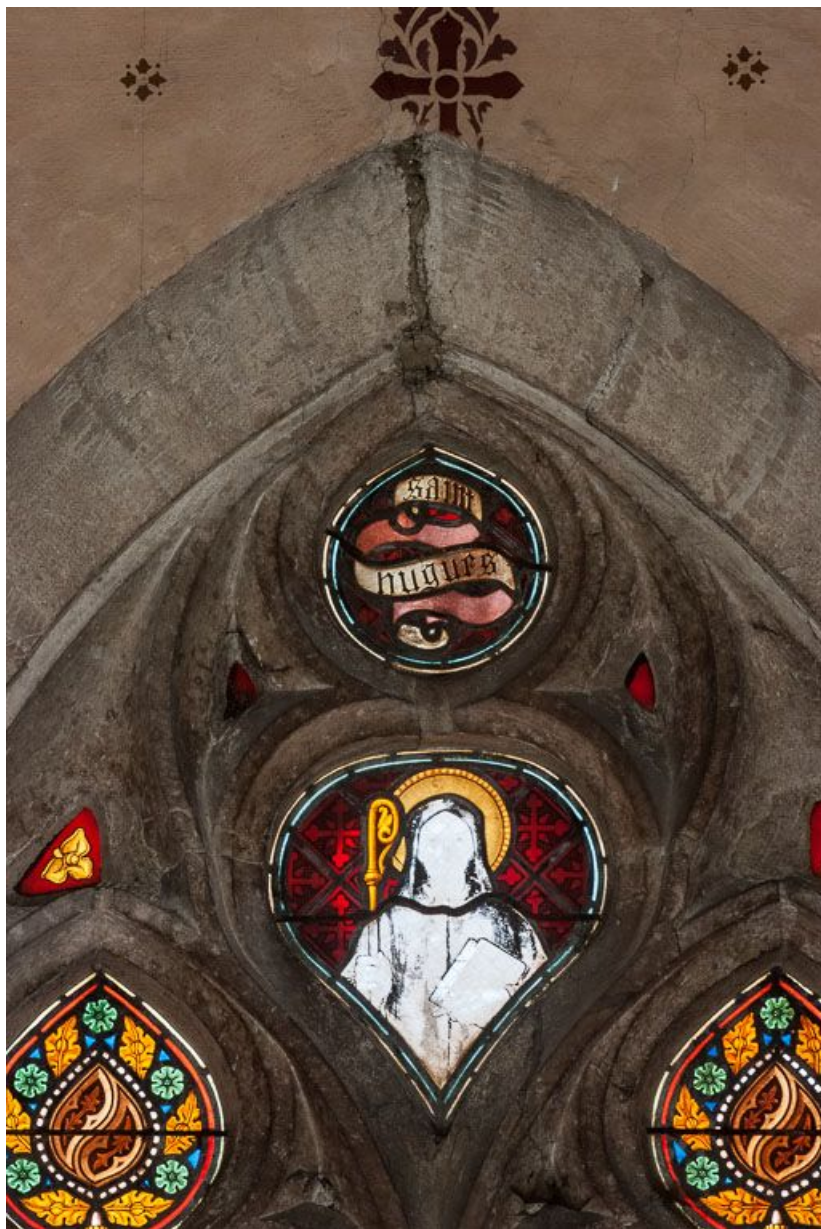

Détail de saint Hugues.
21, Savigny-lès-Beaune

N° de l'illustration : 20162100579NUC2A

Date : 2016

Auteur : Pierre-Marie Barbe-Richaud

Reproduction soumise à autorisation du titulaire des droits d'exploitation

© Région Bourgogne-Franche-Comté, Inventaire du patrimoine