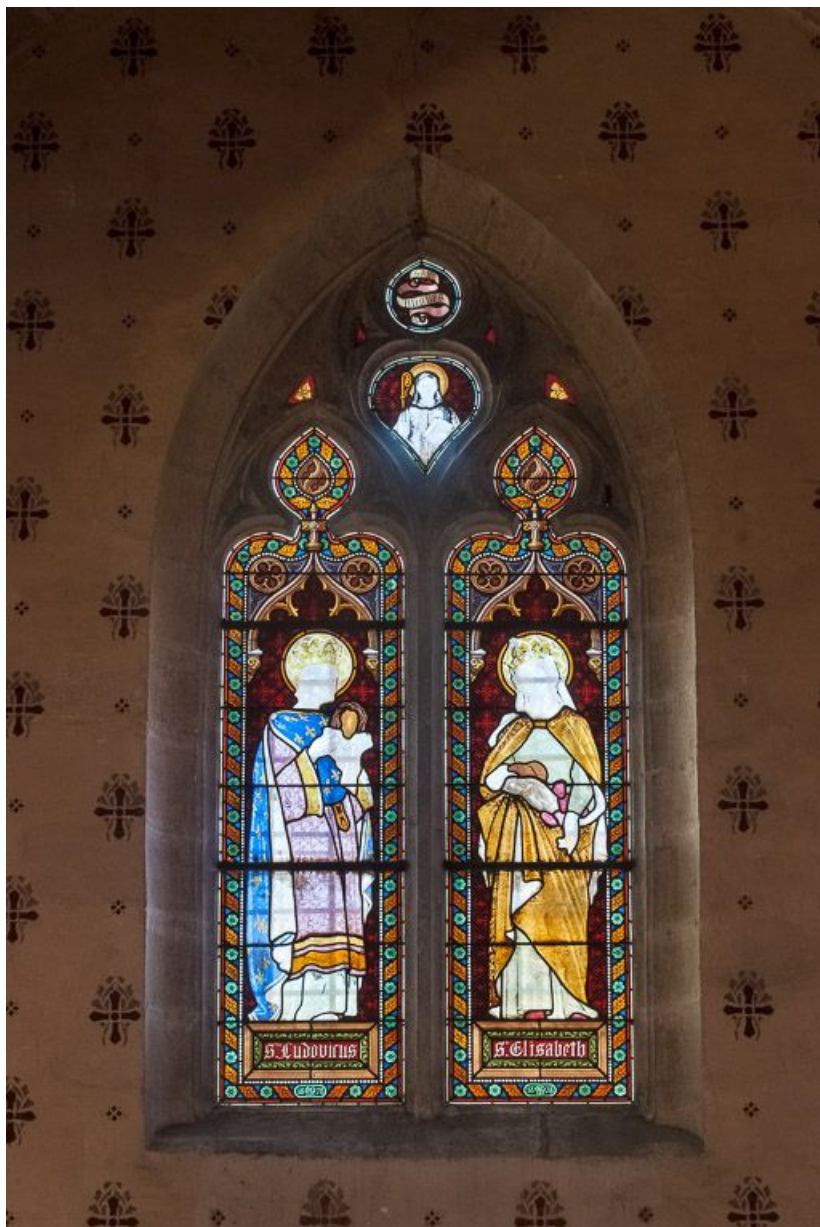

Saint Ludovic, sainte Elisabeth et saint Hugues.
21, Savigny-lès-Beaune

N° de l'illustration : 20162100529NUC2A

Date : 2016

Auteur : Pierre-Marie Barbe-Richaud

Reproduction soumise à autorisation du titulaire des droits d'exploitation

© Région Bourgogne-Franche-Comté, Inventaire du patrimoine