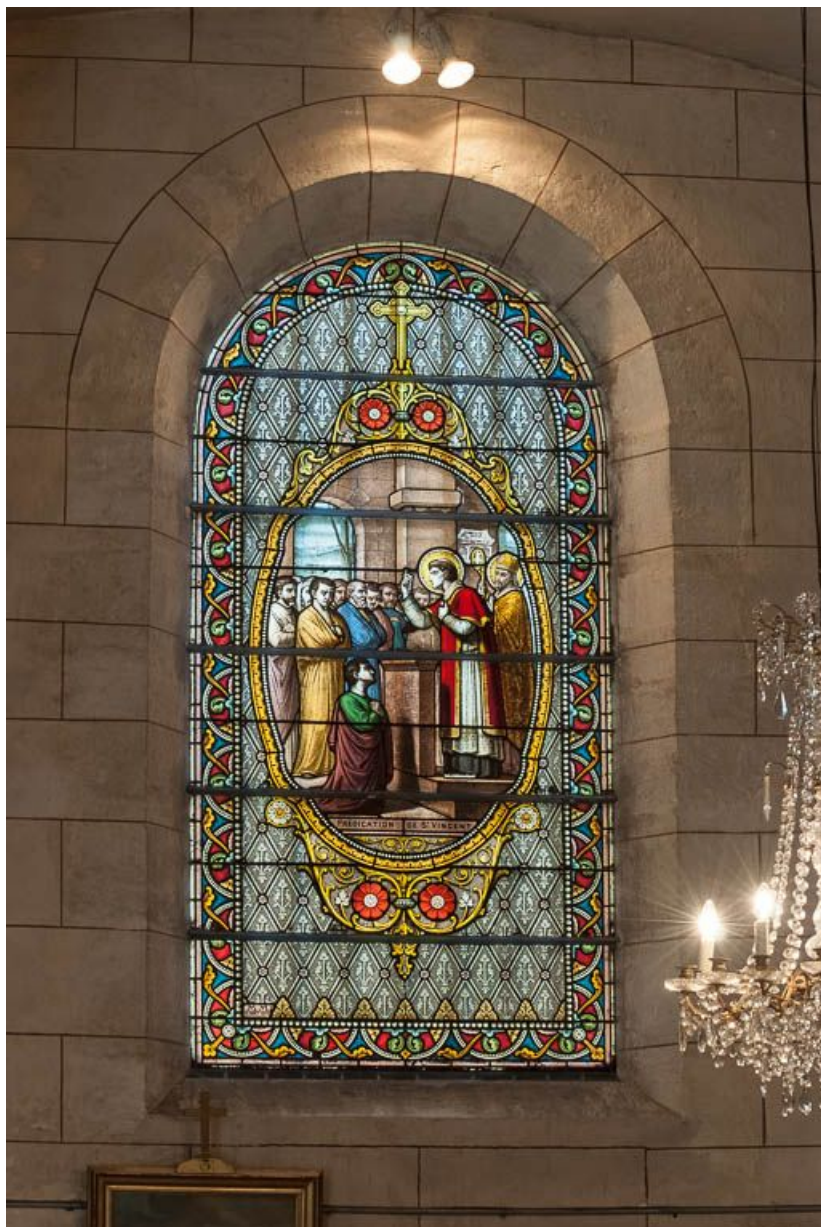

Prédication de saint Vincent.

21, Savigny-lès-Beaune

N° de l'illustration : 20162100532NUC2A

Date : 2016

Auteur : Pierre-Marie Barbe-Richaud

Reproduction soumise à autorisation du titulaire des droits d'exploitation

© Région Bourgogne-Franche-Comté, Inventaire du patrimoine