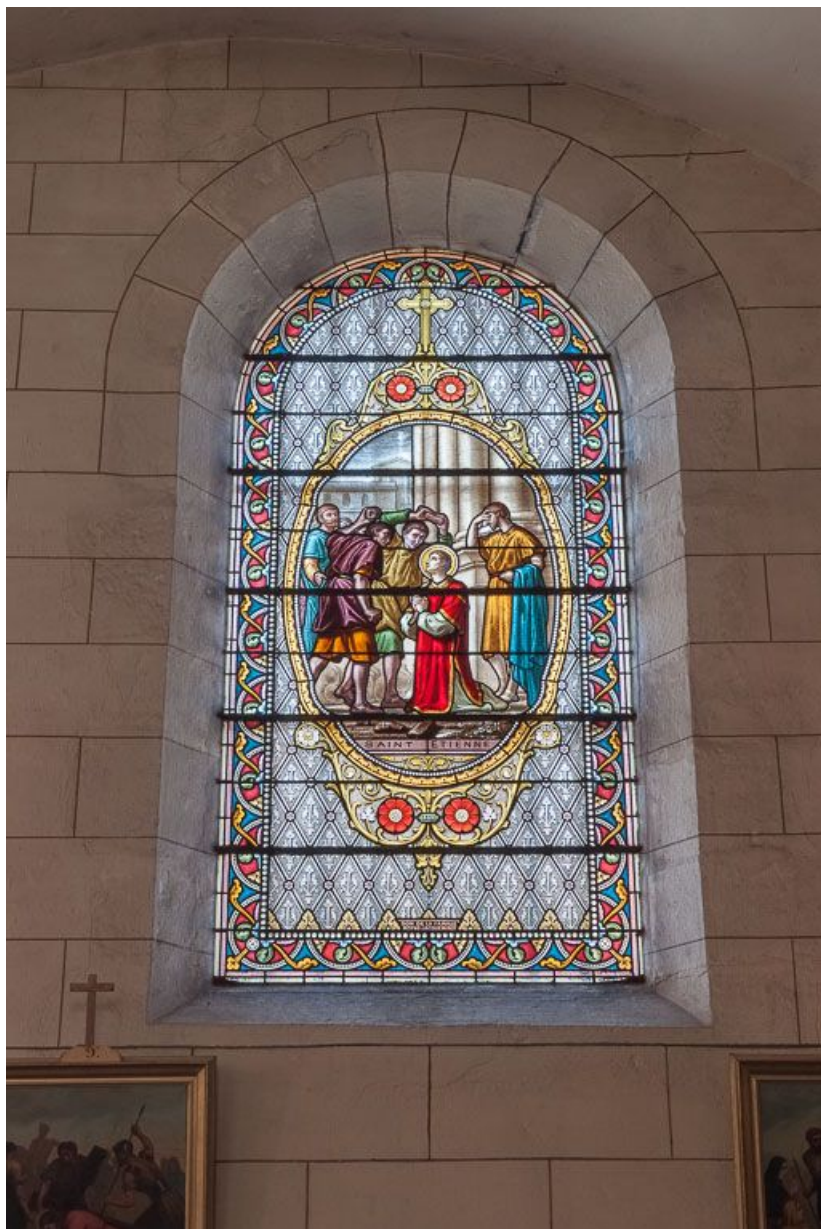

Saint Etienne.

21, Savigny-lès-Beaune

N° de l'illustration : 20162100537NUC2A

Date : 2016

Auteur : Pierre-Marie Barbe-Richaud

Reproduction soumise à autorisation du titulaire des droits d'exploitation

© Région Bourgogne-Franche-Comté, Inventaire du patrimoine