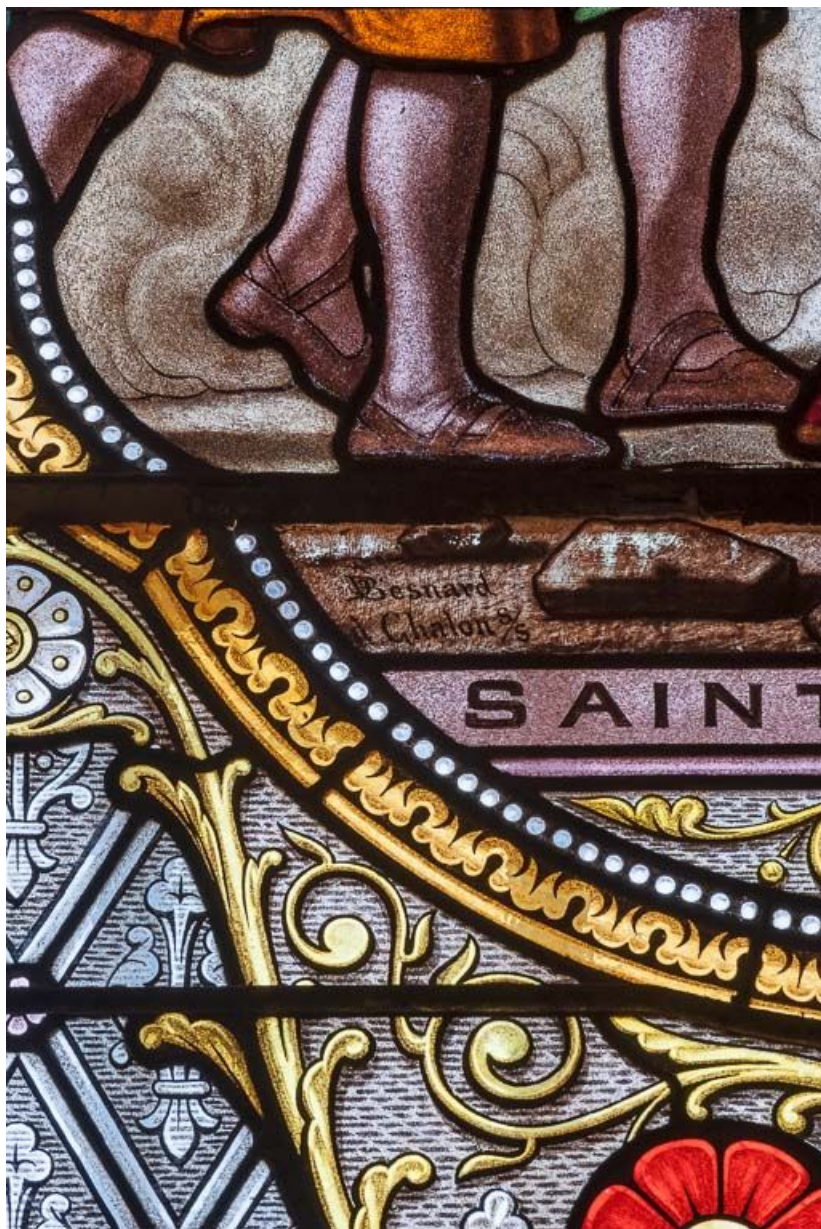

Détail de la signature de Besnard sur le vitrail de saint Etienne.
21, Savigny-lès-Beaune

N° de l'illustration : 20162100538NUC2A

Date : 2016

Auteur : Pierre-Marie Barbe-Richaud

Reproduction soumise à autorisation du titulaire des droits d'exploitation

© Région Bourgogne-Franche-Comté, Inventaire du patrimoine