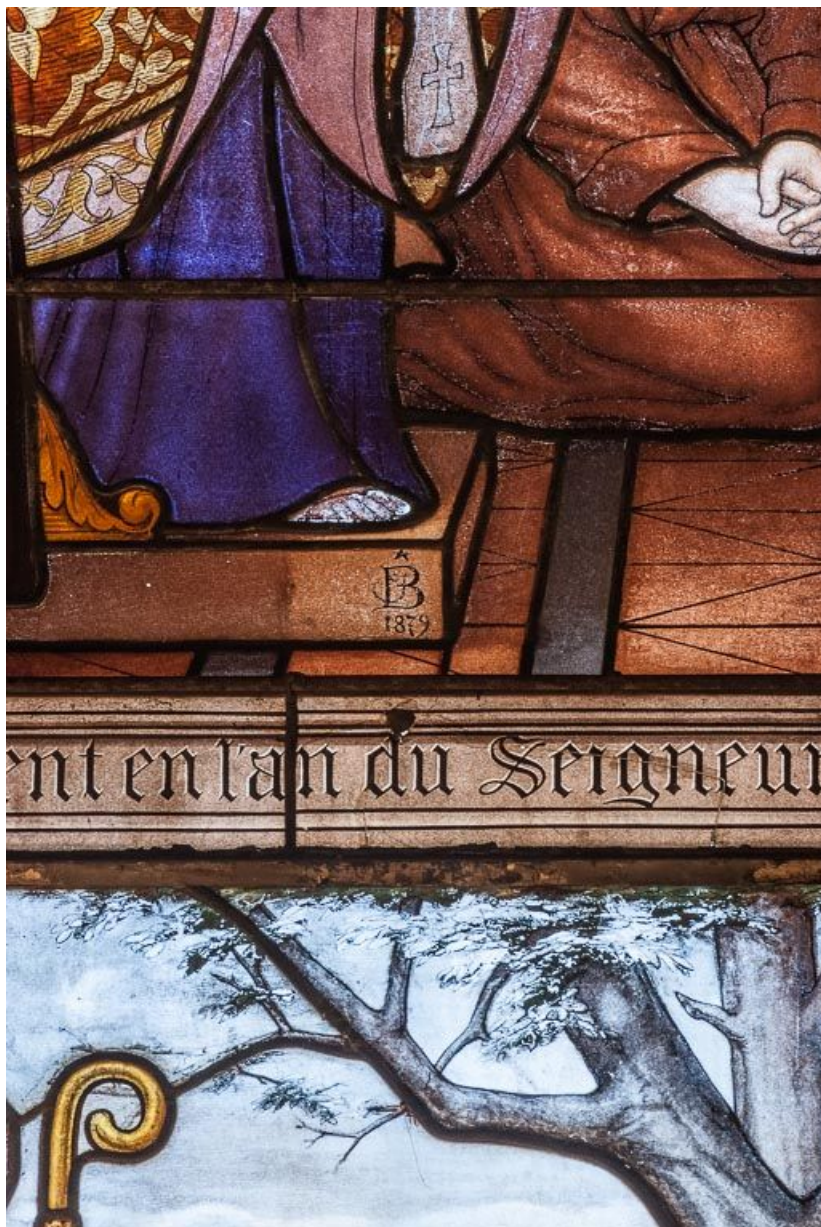

Détail de la signature de Besnard sur le vitrail de saint Cassien/saint Germain.
21, Savigny-lès-Beaune

N° de l'illustration : 20162100517NUC2A

Date : 2016

Auteur : Pierre-Marie Barbe-Richaud

Reproduction soumise à autorisation du titulaire des droits d'exploitation

© Région Bourgogne-Franche-Comté, Inventaire du patrimoine