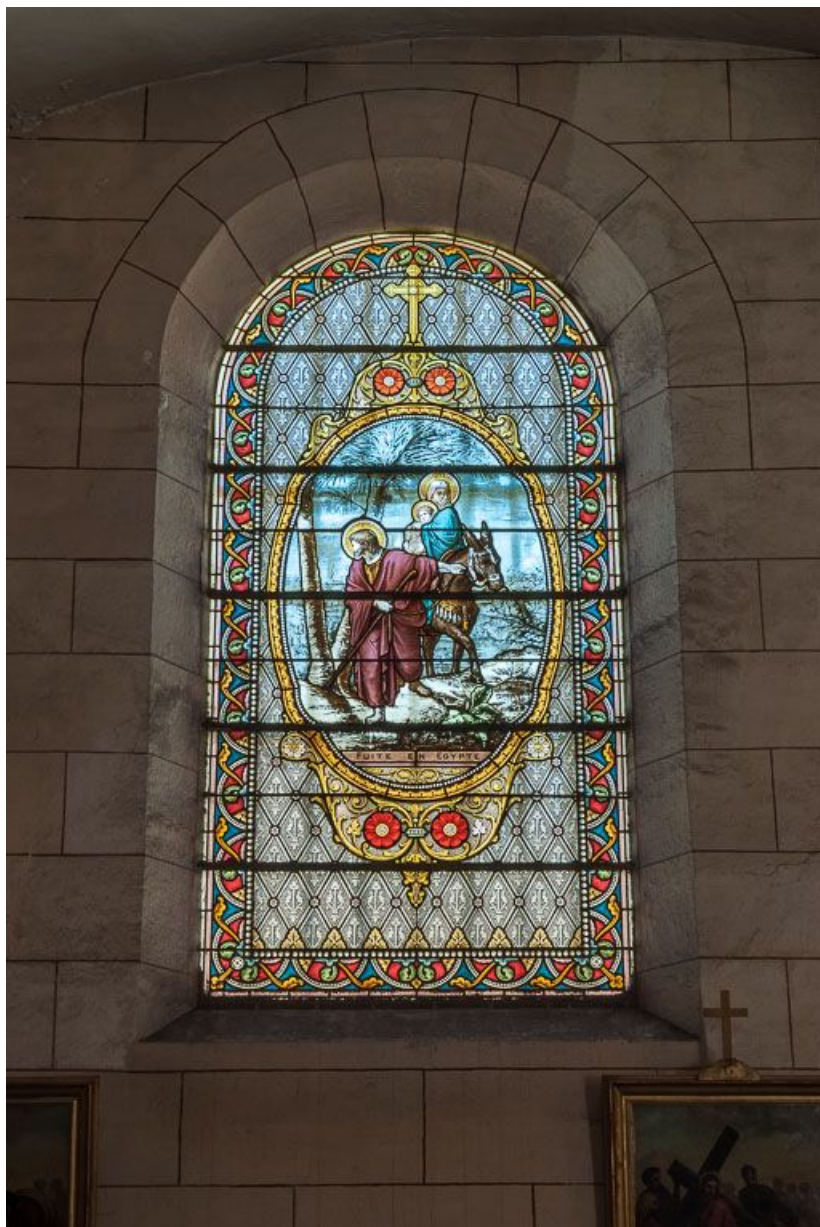

Fuite en Egypte.

21, Savigny-lès-Beaune

N° de l'illustration : 20162100539NUC2A

Date : 2016

Auteur : Pierre-Marie Barbe-Richaud

Reproduction soumise à autorisation du titulaire des droits d'exploitation

© Région Bourgogne-Franche-Comté, Inventaire du patrimoine