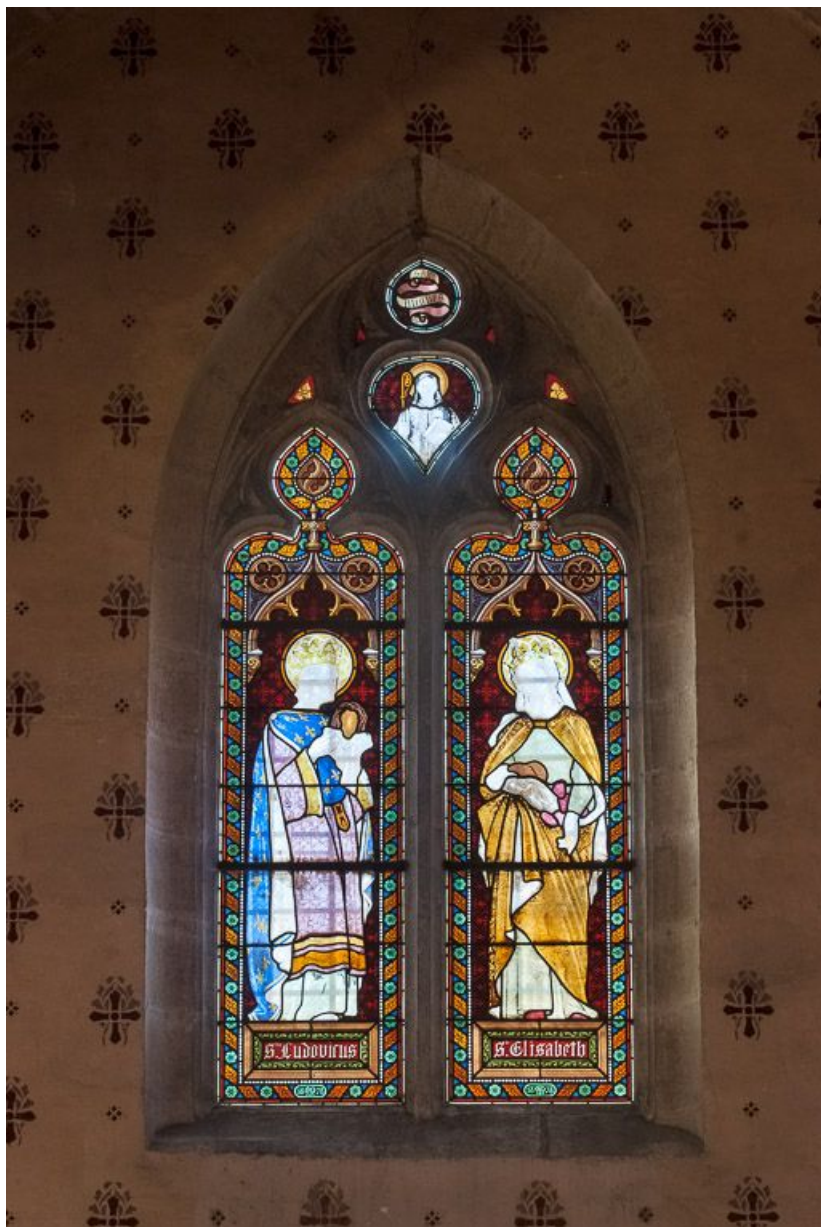

Saint Ludovic, sainte Elisabeth et saint Hugues.

21, Savigny-lès-Beaune

N° de l'illustration : 20162100529NUC2A

Date : 2016

Auteur : Pierre-Marie Barbe-Richaud

Reproduction soumise à autorisation du titulaire des droits d'exploitation

© Région Bourgogne-Franche-Comté, Inventaire du patrimoine