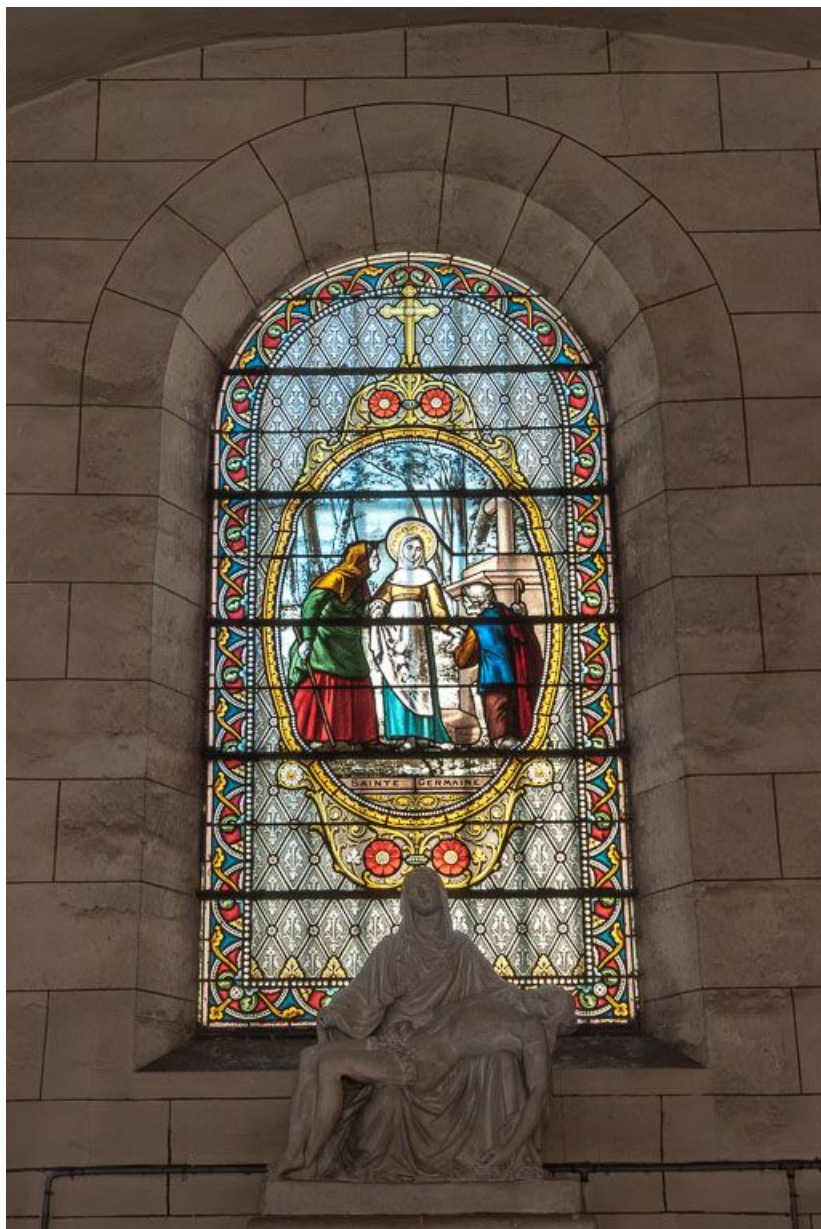

Sainte Germaine.

21, Savigny-lès-Beaune

N° de l'illustration : 20162100535NUC2A

Date : 2016

Auteur : Pierre-Marie Barbe-Richaud

Reproduction soumise à autorisation du titulaire des droits d'exploitation

© Région Bourgogne-Franche-Comté, Inventaire du patrimoine