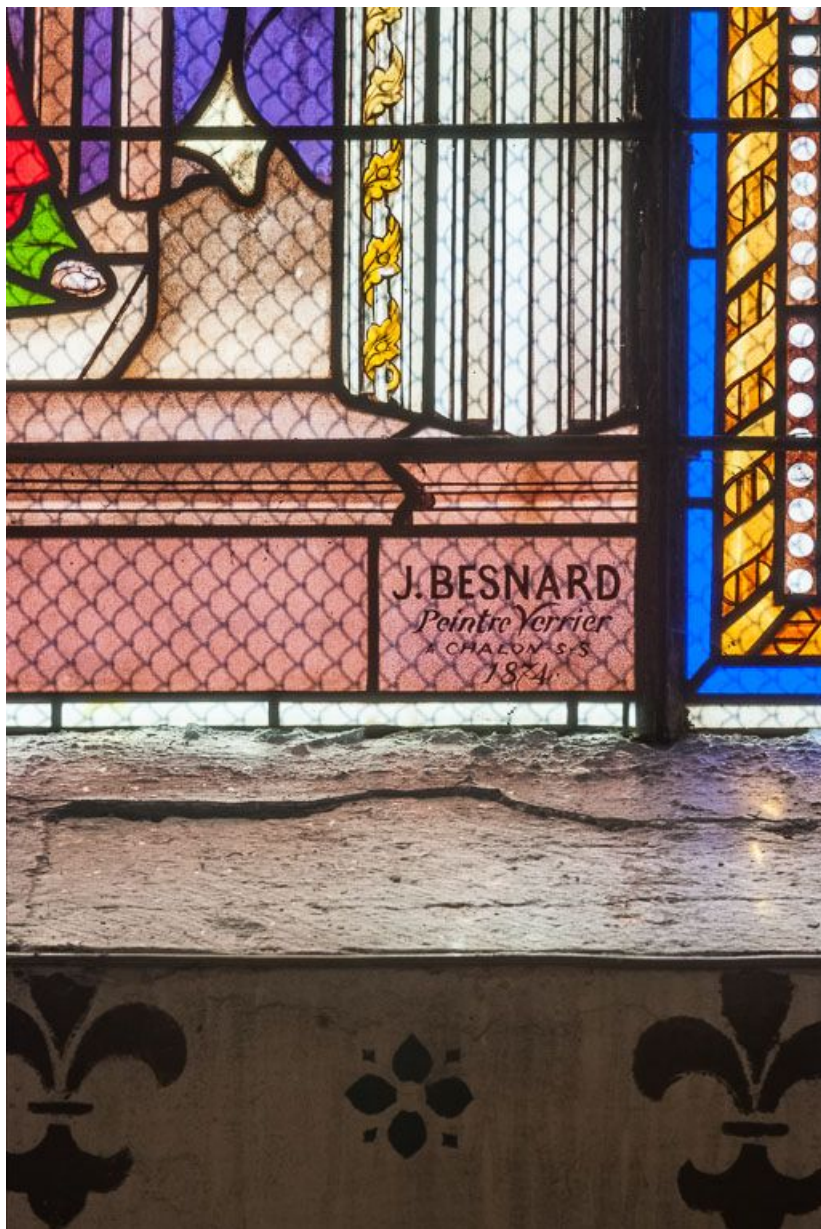

Période(s) principale(s) : 2e moitié 19e siècle / 1ère moitié 20e siècle

Auteur(s) de l'oeuvre :

Joseph Besnard (verrier, signature), Georges Janin (peintre-verrier, attribution par source)

Description

Ensemble de 15 verrières réparties dans la nef, le chœur et le transept. Dans la nef, les vitraux s'inscrivent dans des baies en plein-cintre. Dans le transept et le chœur, les baies sont en arc brisé. Ces verrières représentent des scènes et des saints.

Éléments descriptifs

Catégories : vitrail

Iconographie :

Saint Étienne (nef, 1er vitrail droit) ; Jésus chez Marthe et Marie (nef, 2e vitrail droit) ; sainte Reine d'Alise (nef, 3e vitrail droit) ; Sacré-cœur de Jésus (chapelle sud - transept) ; Annonciation (chœur, mur droit) ; Jésus bénissant les enfants (chœur) ; saint Cassien et saint Germain (chœur, baie axiale) ; Jésus et les Docteurs (chœur, mur gauche) ; saint Louis (chœur, mur gauche) ; Révélation du Sacré-cœur à sainte Marguerite- Marie Alacoque à Paray-le-Monial (chapelle nord) ; saint Ludovic, sainte Élisabeth et saint Hugues (chapelle nord - transept) ; prédication de saint Vincent (nef, 3e vitrail gauche) ; sainte Germaine (nef, 2e vitrail gauche) ; Fuite en Égypte (nef, 1er vitrail gauche), Couronnement de la Vierge (oculus - rose de la façade occidentale).

© Région Bourgogne-Franche-Comté, Inventaire du patrimoine

Sacré-cœur.

21, Savigny-lès-Beaune

N° de l'illustration : 20162100527NUC2A

Date : 2016

Auteur : Pierre-Marie Barbe-Richaud

Reproduction soumise à autorisation du titulaire des droits d'exploitation

© Région Bourgogne-Franche-Comté, Inventaire du patrimoine

Détail de la signature de Besnard sur le vitrail du Sacré-cœur.
21, Savigny-lès-Beaune

N° de l'illustration : 20162100528NUC2A

Date : 2016

Auteur : Pierre-Marie Barbe-Richaud