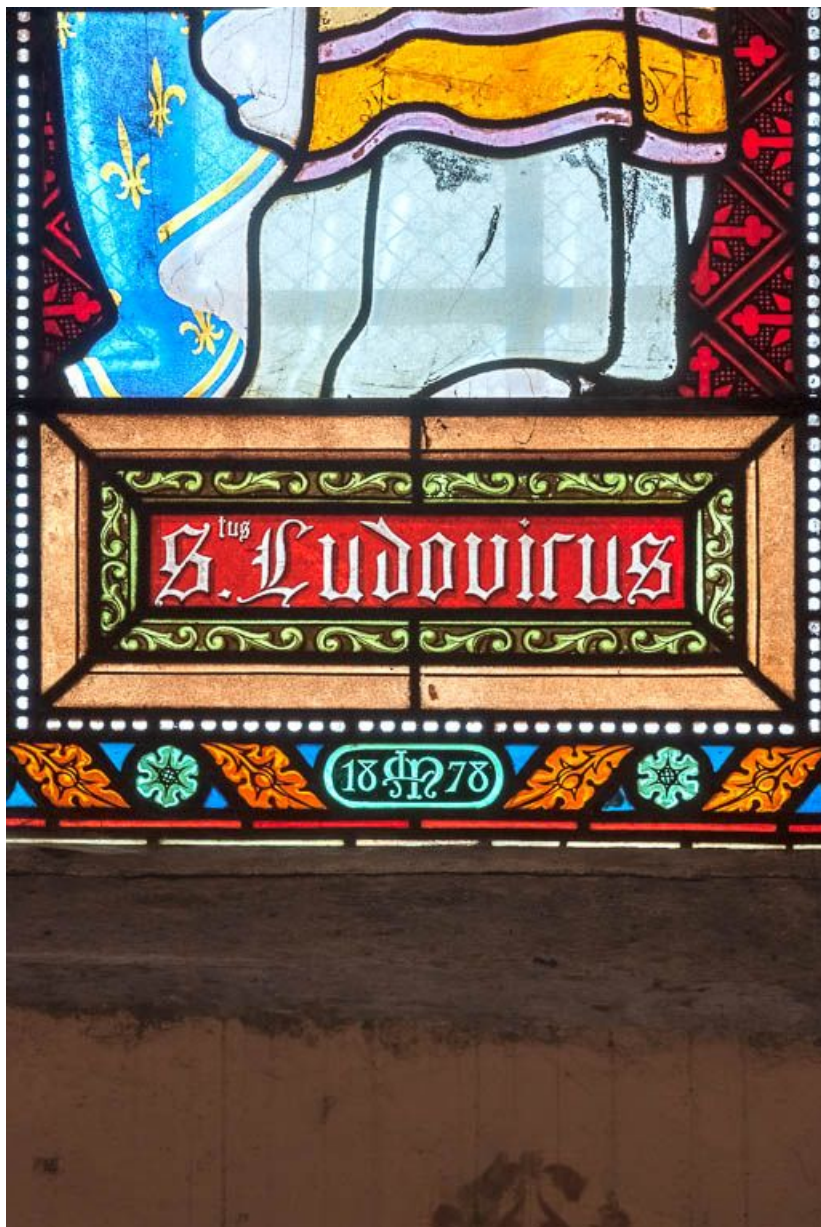

Détail de saint Ludovic.
21, Savigny-lès-Beaune

N° de l'illustration : 20162100530NUC2A

Date : 2016

Auteur : Pierre-Marie Barbe-Richaud

Reproduction soumise à autorisation du titulaire des droits d'exploitation

© Région Bourgogne-Franche-Comté, Inventaire du patrimoine