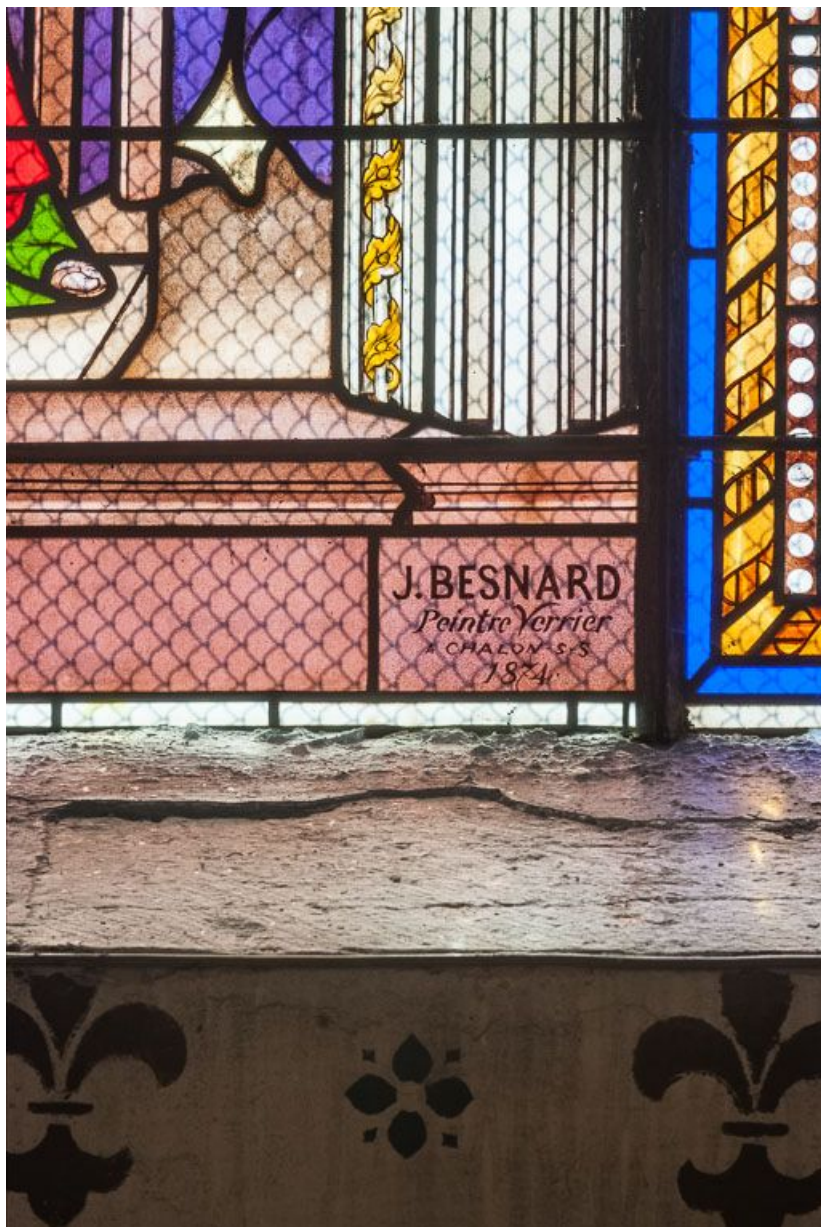

**Période(s) principale(s) :** 2e moitié 19e siècle / 1ère moitié 20e siècle

**Auteur(s) de l'oeuvre :**

Joseph Besnard (verrier, signature), Georges Janin (peintre-verrier, attribution par source)

Reproduction soumise à autorisation du titulaire des droits d'exploitation

© Région Bourgogne-Franche-Comté, Inventaire du patrimoine

**Sacré-cœur.**

21, Savigny-lès-Beaune

N° de l'illustration : 20162100527NUC2A

Date : 2016

Auteur : Pierre-Marie Barbe-Richaud

Reproduction soumise à autorisation du titulaire des droits d'exploitation

© Région Bourgogne-Franche-Comté, Inventaire du patrimoine

Détail de la signature de Besnard sur le vitrail du Sacré-cœur.  
21, Savigny-lès-Beaune